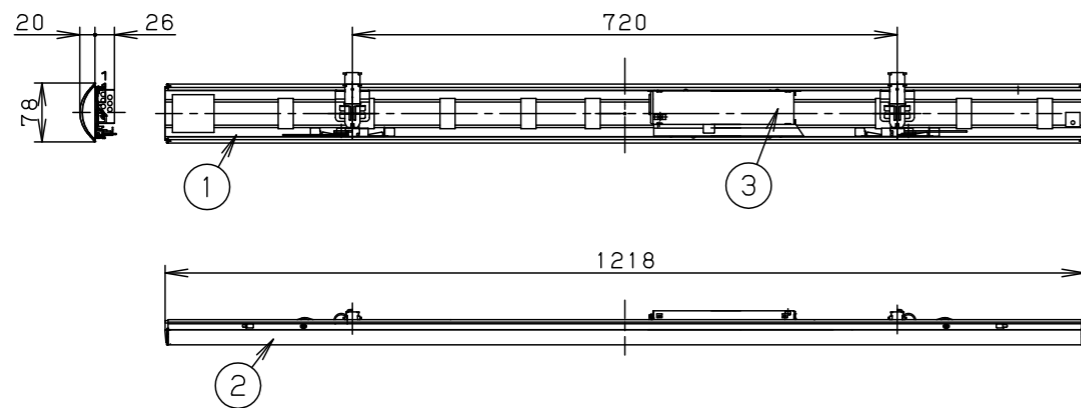

ライトバー品番と定格値

	ライトバー品番	定格電圧	定格値		
			AC100V	AC200V	AC242V
非調光	NNL4600SWT LE9	入力電流	0.449A	0.222A	0.185A
		消費電力	43.1W	43.1W	43.1W

<ご注意>

- 本図面はライトバーのみについて記載していますので、必ず組み合わせる専用本体の承認図もあわせてご覧ください。
- 専用本体でも組み合わせできない場合や、取り付けに制限がある場合があります。あらかじめご了承ください。

ホワイト マンセル 2.9GY9.6/0.2	5				品番	集光タイプ 6900lm NNL4600SWT		林 三 棚 枝 橋
LED 白色 (4000K)	4					図番	NNL4600SWT-K4	
器具質量 1.1kg (ライトバーのみ)	3	電源		ライトバーに組込	単位：mm		第三角法	
特記事項	2	カバー	ポリカーボネート	プリズム (乳白)				
	1	フレーム	鋼板 (t0.5)	白色粉体塗装				
	部番	部品名	材質・素材厚	備考	パナソニック株式会社			