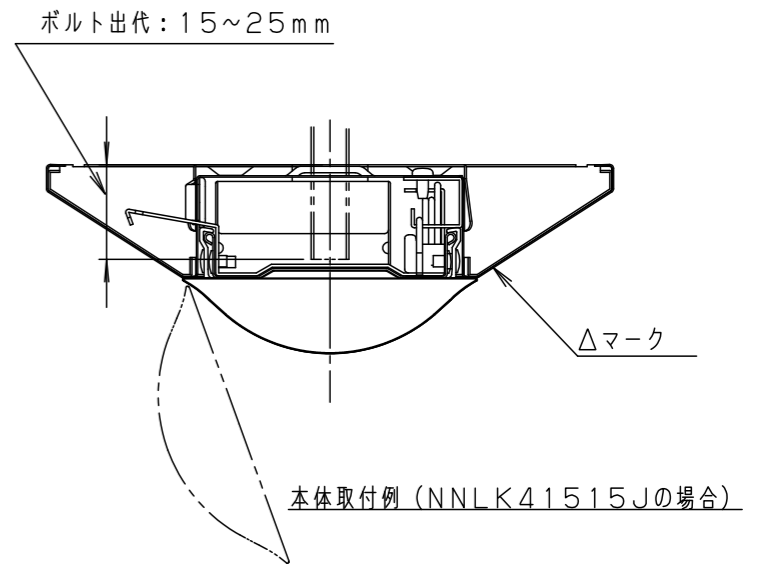

ライトバー品番と定格値

	ライトバー品番	定格電圧	定格値		
			AC100V	AC200V	AC242V
非調光	NNL4600SWT LE9	入力電流	0.449A	0.222A	0.185A
		消費電力	43.1W	43.1W	43.1W

<ご注意>

- 本図面はライトバーのみについて記載していますので、必ず組み合わせる専用本体の承認図もあわせてご覧ください。
- 専用本体でも組み合わせできない場合や、取り付けに制限がある場合があります。あらかじめご了承ください。

ホワイト マンセル 2.9GY9.6/0.2	5				品番	集光タイプ 6900lm NNL4600SWT		林 三 棚 枝 橋
LED 白色 (4000K)	4					図番	NNL4600SWT-K4	
器具質量 1.1kg (ライトバーのみ)	3	電源		ライトバーに組込	単位：mm		第三角法	
特記事項	2	カバー	ポリカーボネート	プリズム (乳白)				
	1	フレーム	鋼板 (t0.5)	白色粉体塗装				
	部番	部品名	材質・素材厚	備考	パナソニック株式会社			