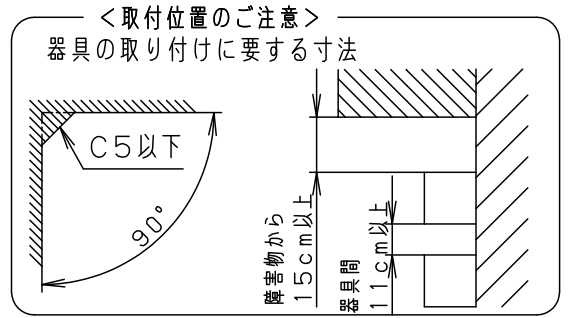

⚠ 注意：商品には寿命があります。詳細はCLX2021AAをご参照ください。

- ・カバーの取付方式はツマミネジ方式です。
- ・ボックス取付はできません。
- ・直角な入隅壁専用取付
- ・上下間接光タイプ

＜施工上のご注意＞

- ・ほたるスイッチと接続する場合は1回路につき、スイッチ3個まででご使用ください。
4個以上のほたるスイッチを接続すると、スイッチを切にしても器具が消灯しないことがあります。
- ・調光器やライトコントロール、またはかつてにスイッチなどの高性能スイッチを使用する場合は、ランプ起動方式に適合した当社製スイッチを使用し、接続台数、接続方法はスイッチの取扱説明書に従ってください。