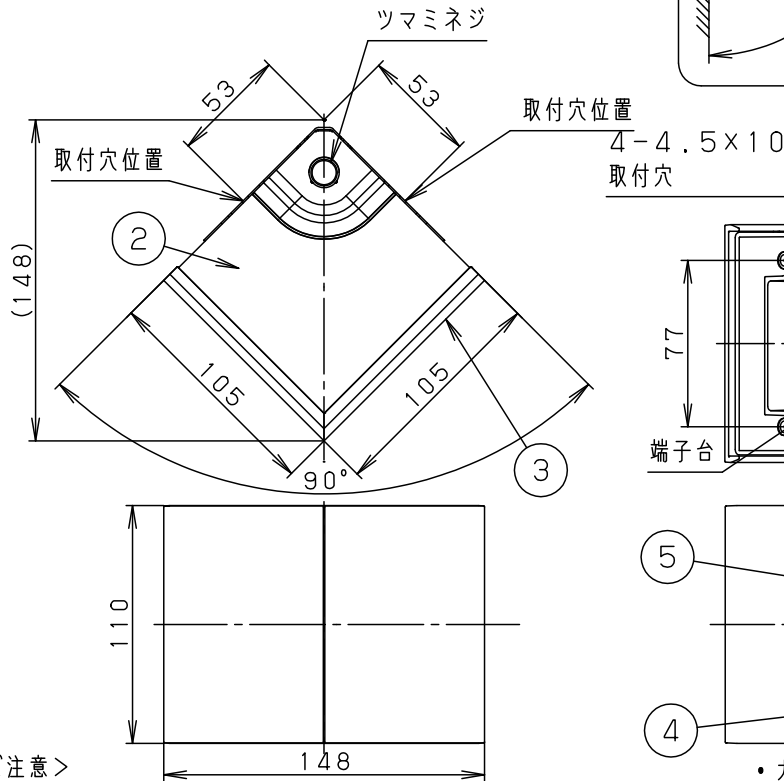

⚠ 注意：商品には寿命があります。詳細はCLX2021AAをご参照ください。

- ・カバーの取付方式はツマミネジ方式です。
- ・ボックス取付はできません。
- ・直角な入隅壁専用取付
- ・上下間接光タイプ

＜施工上のご注意＞

- ・ほたるスイッチと接続する場合は1回路につき、スイッチ3個まででご使用ください。
4個以上のほたるスイッチを接続すると、スイッチを切にしても器具が消灯しないことがあります。
- ・調光器やライトコントロール、またはかつてにスイッチなどの高性能スイッチを使用する場合は、ランプ起動方式に適合した当社製スイッチを使用し、接続台数、接続方法はスイッチの取扱説明書に従ってください。