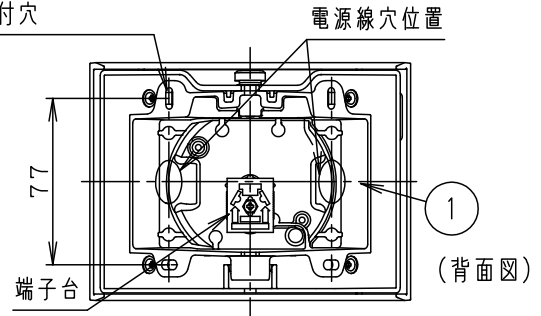

⚠ 注意：商品には寿命があります。詳細はCLX2021AAをご参照ください。

- ・カバーの取付方式はツマミネジ方式です。
- ・ボックス取付はできません。
- ・直角な入隅壁専用取付
- ・上下間接光タイプ

＜施工上のご注意＞

- ・ほたるスイッチと接続する場合は1回路につき、スイッチ3個まででご使用ください。
4個以上のほたるスイッチを接続すると、スイッチを切にしても器具が消灯しないことがあります。
- ・調光器やライトコントロール、またはかつてにスイッチなどの高性能スイッチを使用する場合は、ランプ起動方式に適合した当社製スイッチを使用し、接続台数、接続方法はスイッチの取扱説明書に従ってください。