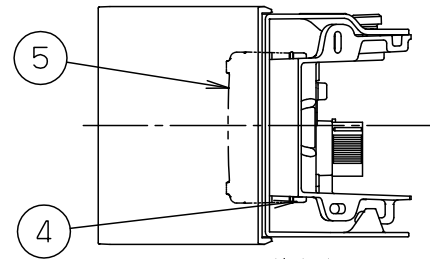

⚠ 注意：商品には寿命があります。詳細はCLX2021AAをご参照ください。

- ・カバーの取付方式はツマミネジ方式です。
- ・ボックス取付はできません。
- ・直角な入隅壁専用取付
- ・上下間接光タイプ

＜施工上のご注意＞

- ・ほたるスイッチと接続する場合は1回路につき、スイッチ3個まででご使用ください。
4個以上のほたるスイッチを接続すると、スイッチを切にしても器具が消灯しないことがあります。
- ・調光器やライトコントロール、またはかつてにスイッチなどの高性能スイッチを使用する場合は、ランプ起動方式に適合した当社製スイッチを使用し、接続台数、接続方法はスイッチの取扱説明書に従ってください。