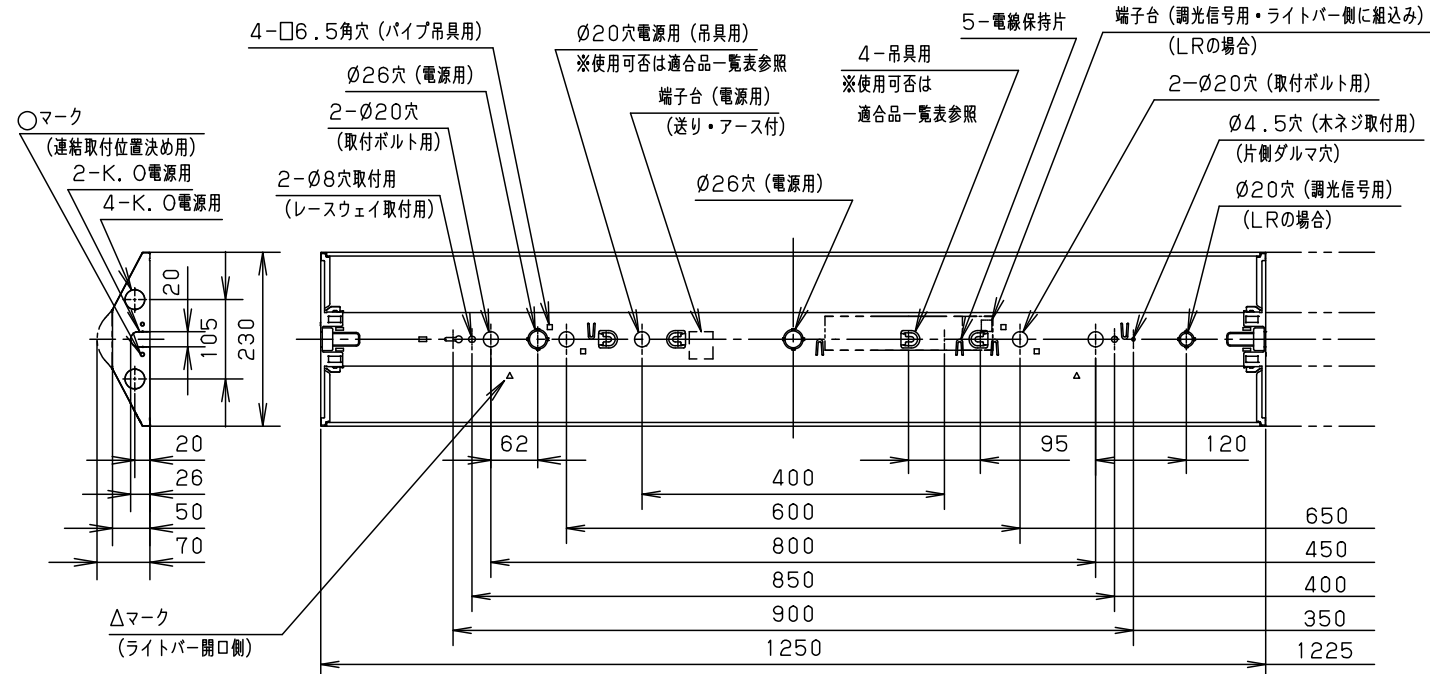

	組合せ品番	本体品番	ライトバー品番	定格値			器具光束・消費電力・消費効率	端子台容量	
				入力電圧	AC100V	AC200V			AC242V
PIPiit調光	直付XLX459DEN RZ9	NNLK42123	NNL4500ENT RZ9	入力電流	0.336A	0.167A	0.138A	5200lm・32.3W・160.9lm/W	13A
				消費電力	32.3W	32.3W	32.3W		
ウィズリモ	直付XLX459DEN RC9		NNL4500ENT RC9	入力電流	0.331A	0.163A	0.135A		
				消費電力	32.0W	32.0W	32.0W		
調光	直付XLX459DEN LR9		NNL4500ENT LR9	入力電流	0.330A	0.163A	0.135A	5200lm・31.9W・163.0lm/W	
				消費電力	31.9W	31.9W	31.9W		
非調光	直付XLX459DEN LE9		NNL4500ENT LE9	入力電流	0.330A	0.163A	0.135A	5200lm・31.9W・163.0lm/W	
				消費電力	31.9W	31.9W	31.9W		

ホワイト	マンセル 1.0G9.6/0.1	5			品番	一般タイプ 明るさ: 5200lmタイプ 直付XLX459DEN
LED	昼白色 (5000K)	4				
器具質量	2.8kg (組合せ状態)	3	電源	ライトバーに組込み	図番	XLX459DEN-K4
特記事項		2	ライトバー	カバー材質 ポリカーボネート (乳白)		
		1	本体	鋼板 (t0.4) 高反射白色粉体塗装	単位: mm	第三角法
部番	部品名	材質・素材厚	備考	パナソニック株式会社		