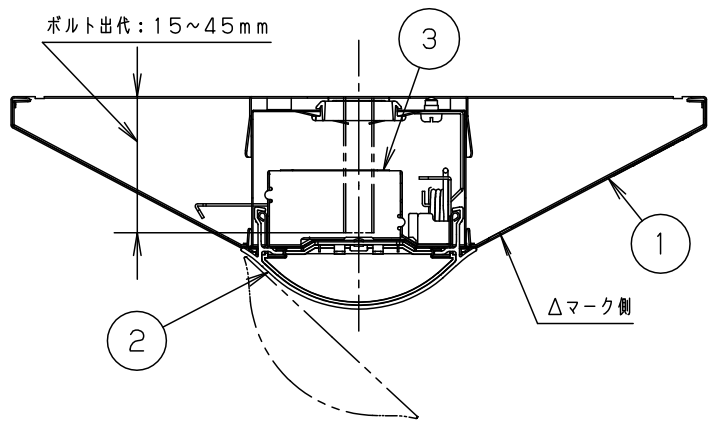

	組合せ品番	本体品番	ライトバー品番	定格値			器具光束・消費電力・消費効率	端子台容量	
				入力電圧	AC100V	AC200V			AC242V
PIPiit調光	直付XLX459DEN RZ9	NNLK42123	NNL4500ENT RZ9	入力電流	0.336A	0.167A	0.138A	5200lm・32.3W・160.9lm/W	13A
				消費電力	32.3W	32.3W	32.3W		
ウィズリモ	直付XLX459DEN RC9		NNL4500ENT RC9	入力電流	0.331A	0.163A	0.135A		
				消費電力	32.0W	32.0W	32.0W		
調光	直付XLX459DEN LR9		NNL4500ENT LR9	入力電流	0.330A	0.163A	0.135A	5200lm・31.9W・163.0lm/W	
				消費電力	31.9W	31.9W	31.9W		
非調光	直付XLX459DEN LE9		NNL4500ENT LE9	入力電流	0.330A	0.163A	0.135A	5200lm・31.9W・163.0lm/W	
				消費電力	31.9W	31.9W	31.9W		