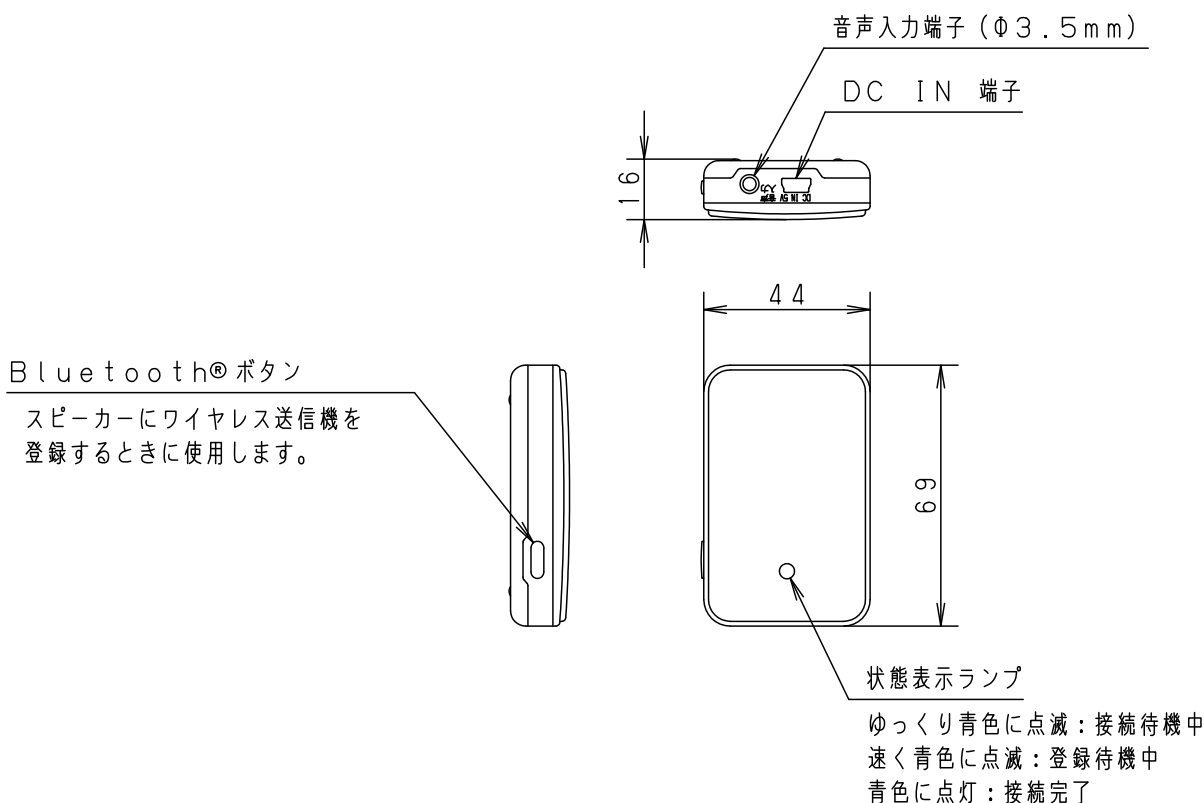

<ワイヤレス送信機について>

・Bluetooth®送信機 (Bluetooth®:ver.3.0)

<使用上のご注意>

- ・同時にスピーカーと接続できるワイヤレス送信機の台数は1台です。
- ・スピーカーにペアリング登録できるBluetooth®機器は最大8台です。
  最大ペアリング数を超えて登録すると、接続した順番が古いものから上書きされます。
- ・ワイヤレス送信機の消費電力は0.5W、待機時消費電力は0.5W以下です。
- ・ACアダプターとDCケーブルを他の機器に使用しないでください。故障の原因となります。
- ・DCケーブルは必ず付属のACアダプターに接続してご使用ください。

他の機器に接続すると音割れや雑音が発生する場合があります。

本図面は6枚1組です。6/6

	5				品番
	4				使用説明書
器具質量	3				SNC58202
特記事項	2				小寺 長崎
	1				
	部番	部品名	材質・素材厚	備考	パナソニック株式会社