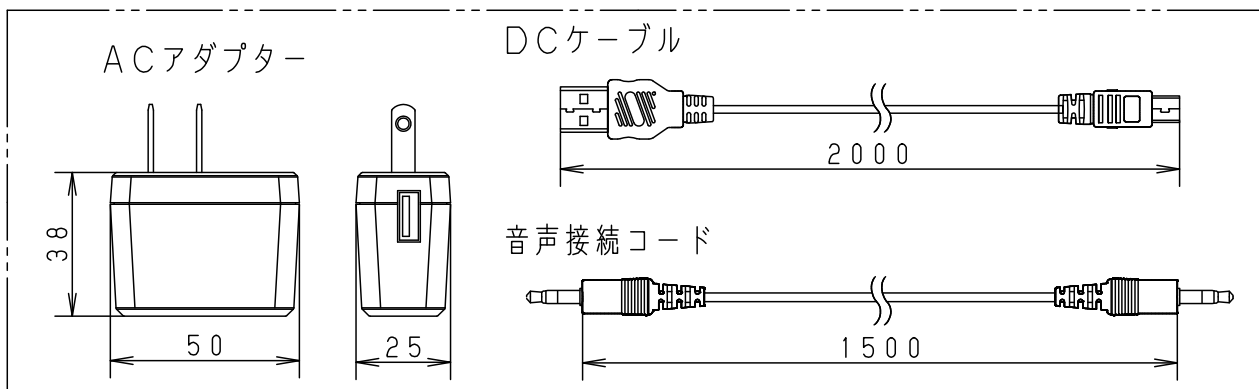

<ワイヤレス送信機について>

・Bluetooth®送信機 (Bluetooth®:ver.3.0)

<使用上のご注意>

- ・同時にスピーカーと接続できるワイヤレス送信機の台数は1台です。
- ・スピーカーにペアリング登録できるBluetooth®機器は最大8台です。
  最大ペアリング数を超えて登録すると、接続した順番が古いものから上書きされます。
- ・ワイヤレス送信機の消費電力は0.5W、待機時消費電力は0.5W以下です。
- ・ACアダプターとDCケーブルを他の機器に使用しないでください。故障の原因となります。
- ・DCケーブルは必ず付属のACアダプターに接続してご使用ください。

他の機器に接続すると音割れや雑音が発生する場合があります。

本図面は6枚1組です。6/6

	5				品番
	4				使用説明書
器具質量	3				SNC58202
特記事項	2				小寺 長崎
	1				
	部番	部品名	材質・素材厚	備考	パナソニック株式会社