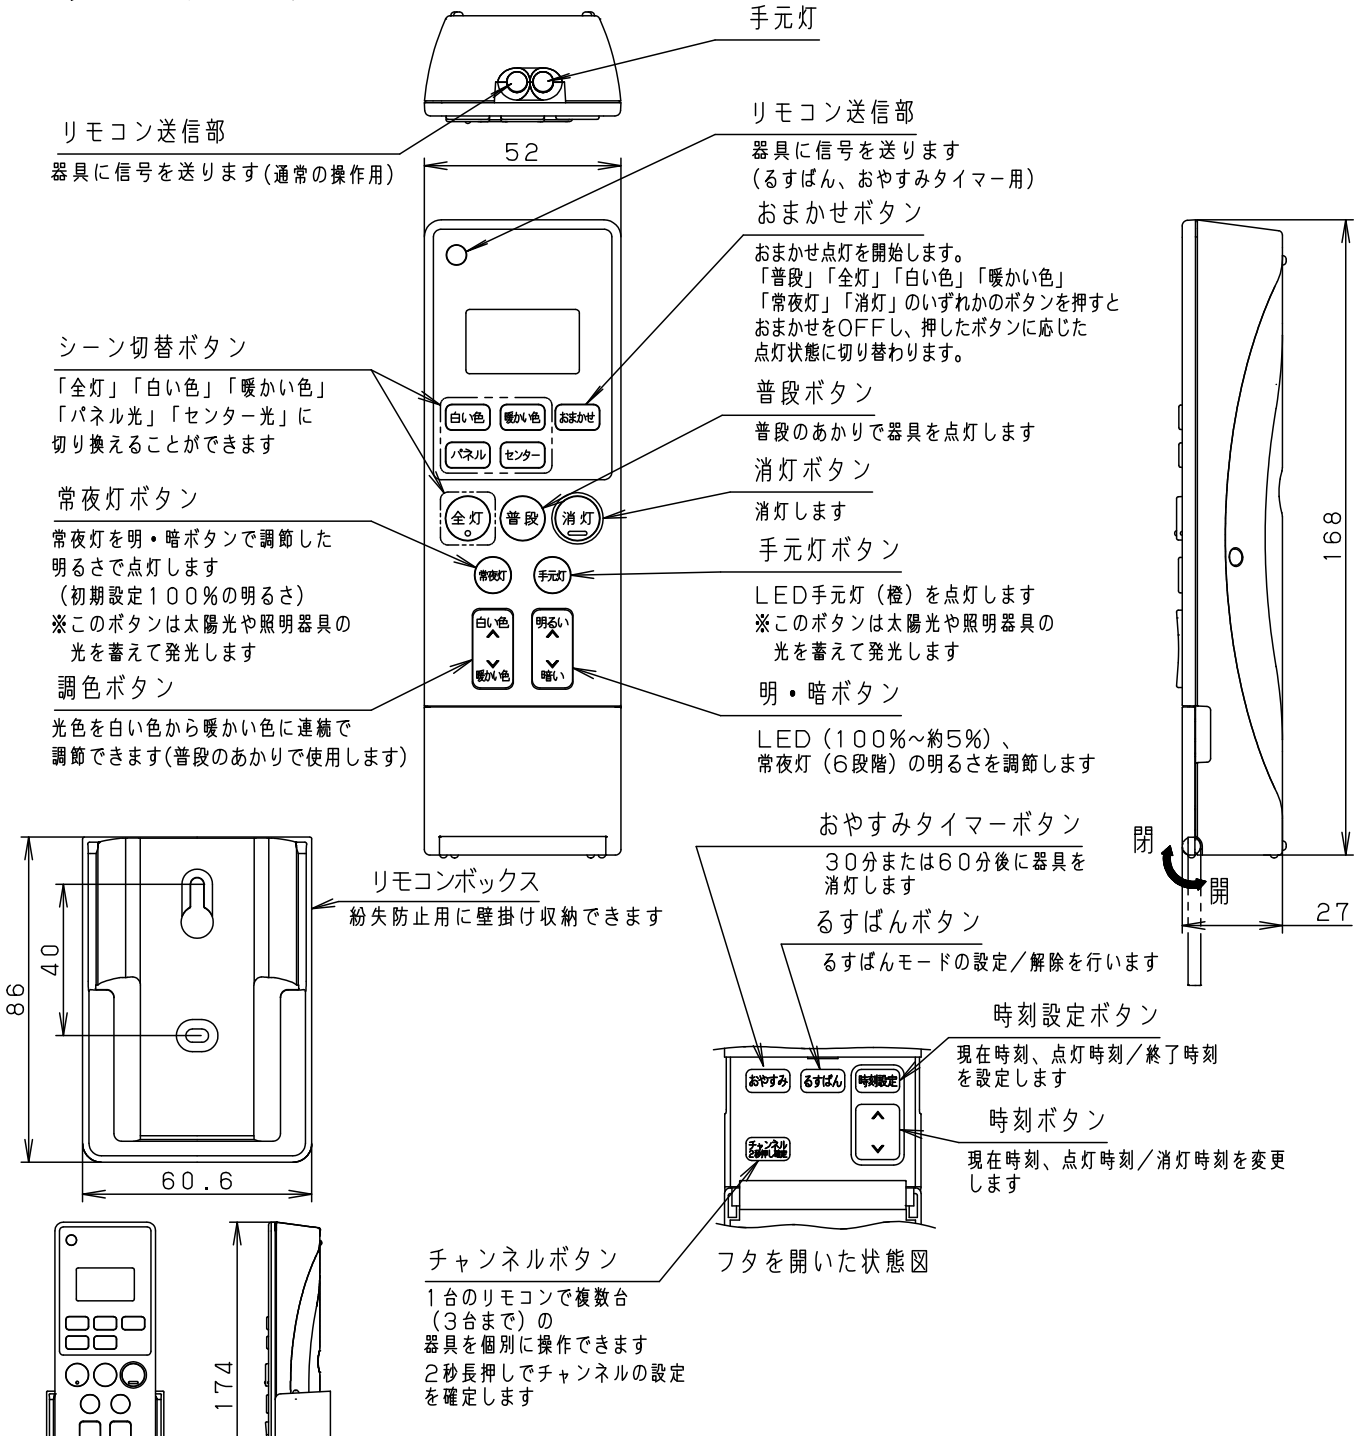

⚠ 注意：商品には寿命があります。詳細はCLX2021AAをご参照ください。

<リモコンについて>

<使用上のご注意>

- ・1部屋で2台以上同じチャンネルに設定されたリモコン照明器具をご使用になりますと、1台のリモコン送信器で同時に動作する場合があります。

本図面は6枚1組です。5/6

器具質量	5				品番
特記事項	4				使用説明書
	3				SNC58202
特記事項	2				小寺 長崎
	1				
部番	部品名	材質・素材厚	備考	パナソニック株式会社