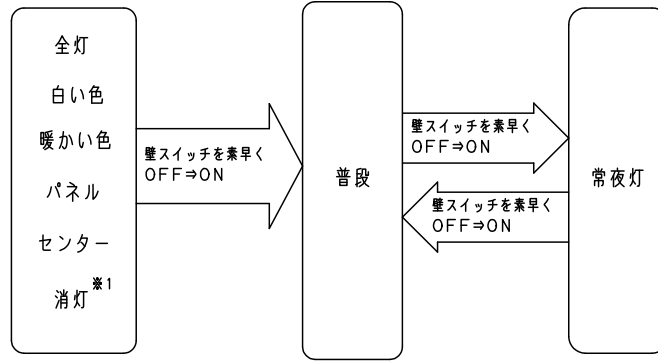

⚠ 注意：商品には寿命があります。詳細はCLX2021AAをご参照ください。

<機能説明>

●点灯切替

壁
スイッチ

消灯する・点灯する

- ●壁スイッチをONすると、消灯前の点灯状態で点灯します。
  壁スイッチで消灯後2秒以上経過した後、再び壁スイッチをONさせた場合は消灯前の状態で点灯します。
  普段・パネル・センター・常夜灯モードは、リモコン送信器にて明るさを記憶させた場合、点灯状態はその明るさで点灯します。
  その他のモードは明るさを記憶できません。
- ●壁スイッチをONしても点灯しない場合は、壁スイッチを素早く（約1秒以内）OFF⇒ONするか、壁スイッチをONしてリモコン送信器で点灯状態を切り替えてください。

点灯状態を切り替える

- ●壁スイッチを素早く（約1秒以内）OFF⇒ONすると、点灯状態が切り替わります。

※1 リモコンで消灯、壁スイッチはON状態の消灯

リモコン
送信機