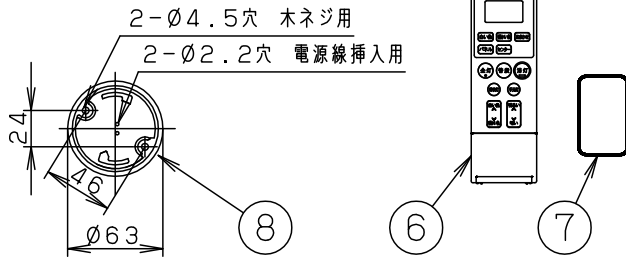

⚠ 注意：商品には寿命があります。詳細はCLX2021AAをご参照ください。

電源ユニット内蔵型
認証済み無線装置内蔵

- ・スピーカー搭載
- ・おまかせ機能付
- ・リモコン送信器（3チャンネル）付
- ・ワイヤレス送信機付

・カバーの取付方法は、スライド方式です。

注1) ご使用にあたってはスマートフォン・タブレットなどのBluetooth®機器が必要です。また壁スイッチも必要です。

・Bluetooth® ワードマークおよびロゴは登録商標であり、Bluetooth SIG, Inc. が所有権を有します。パナソニック株式会社は使用許諾の下でこれらのマークおよびロゴを使用しています。その他の商標および登録商標は、それぞれの所有者の商標および登録商標です。