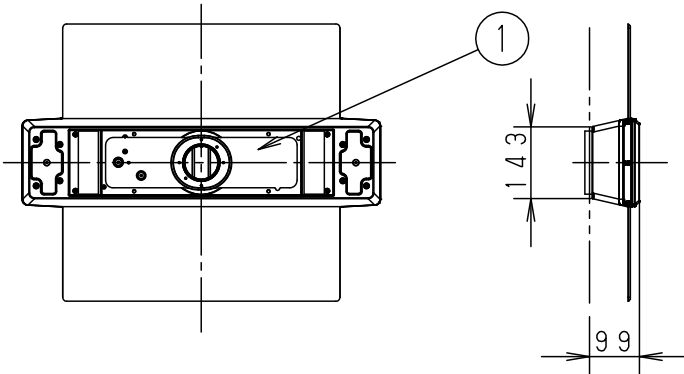

⚠ 注意：商品には寿命があります。詳細はCLX2021AAをご参照ください。

電源ユニット内蔵型
認証済み無線装置内蔵

- ・スピーカー搭載
- ・おまかせ機能付
- ・リモコン送信器（3チャンネル）付
- ・ワイヤレス送信機付

・カバーの取付方法は、スライド方式です。

注1) ご使用にあたってはスマートフォン・タブレットなどのBluetooth®機器が必要です。また壁スイッチも必要です。

・Bluetooth® ワードマークおよびロゴは登録商標であり、Bluetooth SIG, Inc. が所有権を有します。パナソニック株式会社は使用許諾の下でこれらのマークおよびロゴを使用しています。その他の商標および登録商標は、それぞれの所有者の商標および登録商標です。