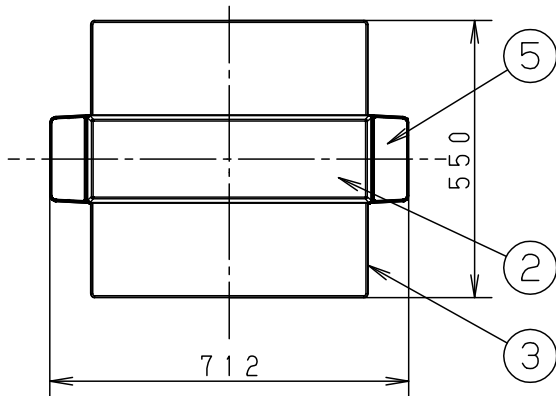

⚠ 注意：商品には寿命があります。詳細はCLX2021AAをご参照ください。

電源ユニット内蔵型
認証済み無線装置内蔵

- ・スピーカー搭載
- ・おまかせ機能付
- ・リモコン送信器（3チャンネル）付
- ・ワイヤレス送信機付

・カバーの取付方法は、スライド方式です。

注1) ご使用にあたってはスマートフォン・タブレットなどのBluetooth®機器が必要です。また壁スイッチも必要です。

・Bluetooth® ワードマークおよびロゴは登録商標であり、Bluetooth SIG, Inc. が所有権を有します。パナソニック株式会社は使用許諾の下でこれらのマークおよびロゴを使用しています。その他の商標および登録商標は、それぞれの所有者の商標および登録商標です。

⚠ 安全に関するご注意

- ・一般屋内用器具です。屋外や水気、湿気のある所では使用しないでください。絶縁不良による感電の原因となります。
- ・天井面取り付け専用器具です。指定外取り付けは、落下の原因となります。
- ・樹脂製アウトレットボックスに直接取り付けしないでください。落下の原因となります。
- ・下記のような天井や壁面には絶対に取り付けしないでください。落下の原因となります。