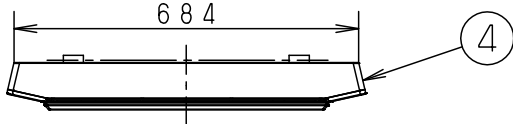

⚠ 注意：商品には寿命があります。詳細はCLX2021AAをご参照ください。

電源ユニット内蔵型
認証済み無線装置内蔵

- ・スピーカー搭載
- ・おまかせ機能付
- ・リモコン送信器（3チャンネル）付
- ・ワイヤレス送信機付

・カバーの取付方法は、スライド方式です。

注1) ご使用にあたってはスマートフォン・タブレットなどのBluetooth®機器が必要です。また壁スイッチも必要です。

・Bluetooth® ワードマークおよびロゴは登録商標であり、Bluetooth SIG, Inc. が所有権を有します。パナソニック株式会社は使用許諾の下でこれらのマークおよびロゴを使用しています。その他の商標および登録商標は、それぞれの所有者の商標および登録商標です。