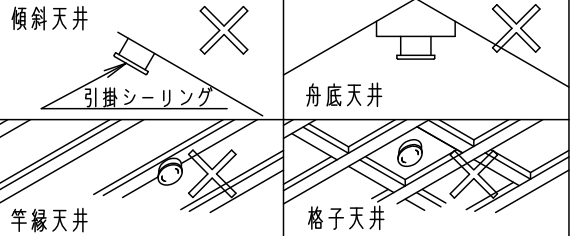

⚠ 注意：商品には寿命があります。詳細はCLX2021AAをご参照ください。

電源ユニット内蔵型
認証済み無線装置内蔵

- ・スピーカー搭載
- ・おまかせ機能付
- ・リモコン送信器（3チャンネル）付
- ・ワイヤレス送信機付

・カバーの取付方法は、スライド方式です。

注1) ご使用にあたってはスマートフォン・タブレットなどのBluetooth®機器が必要です。また壁スイッチも必要です。

・Bluetooth® ワードマークおよびロゴは登録商標であり、Bluetooth SIG, Inc. が所有権を有します。パナソニック株式会社は使用許諾の下でこれらのマークおよびロゴを使用しています。その他の商標および登録商標は、それぞれの所有者の商標および登録商標です。

⚠ 安全に関するご注意

- ・一般屋内用器具です。屋外や水気、湿気のある所では使用しないでください。絶縁不良による感電の原因となります。
- ・天井面取り付け専用器具です。指定外取り付けは、落下の原因となります。
- ・樹脂製アウトレットボックスに直接取り付けしないでください。落下の原因となります。
- ・下記のような天井や壁面には絶対に取り付けしないでください。落下の原因となります。

- ・取り付けには平らな部分が□840mm以上必要です。
- ・器具取り付け前に必ず引掛シーリングの固定強度をご確認ください。木ねじ1本での固定や、ガタツキのある引掛シーリングへの取り付けは落下の原因となります。
- ・配線器具の代下が下記以上必要です。