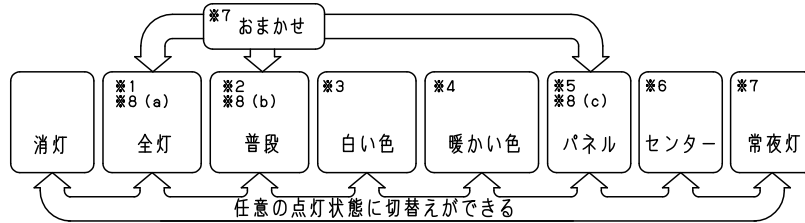

- ※1 昼光色、明るさ100%で点灯します。リモコン送信器にて、昼光色、約5~100%調光ができます。変更した状態は記憶されません。調色はできません。
- ※2 出荷状態またはリモコン送信機でリセット操作後は、昼白色、明るさ約70%で点灯します。リモコン送信器にて、約5~90%調光と調色ができます。調光または調色させた場合はその状態を普段ボタンに記憶します。
- ※3 昼光色、明るさ約90%で点灯します。リモコン送信器にて、約5~90%調光と、調色ができます。調光または調色させた場合はその状態を普段ボタンに記憶します。
- ※4 電球色、明るさ約50%で点灯します。リモコン送信器にて、約5~50%調光と、調色ができます。調光または調色させた場合はその状態を普段ボタンに記憶します。
- ※5 電球色のパネル光が点灯します。リモコン送信器にて、約5~100%調光ができます。調光させた場合はその状態をパネルボタンに記憶します。
  順送り点灯パターン切り替え可能（2枚点灯→1枚点灯→逆1枚点灯→くり返し）
- ※6 電球色のセンター光が点灯します。リモコン送信器にて、約5~100%調光ができます。調光させた場合はその状態をセンターボタンに記憶します。
- ※7 リモコン送信器にて、6段階調光ができます。調光させた場合はその状態を常夜灯ボタンに記憶します。
- ※8 設定時刻に応じて光色を自動で変化させます。
  (a) 朝モード：全灯約6200K
  (b) 昼モード：普段のあかり
  (c) 夜モード：パネル光2700K

本図面は6枚1組です。3/6

器具質量	5				品番 使用説明書 SNC58202
	4				
特記事項	3				小寺 長崎
	2				
	1				
	部番	部品名	材質・素材厚	備考	パナソニック株式会社