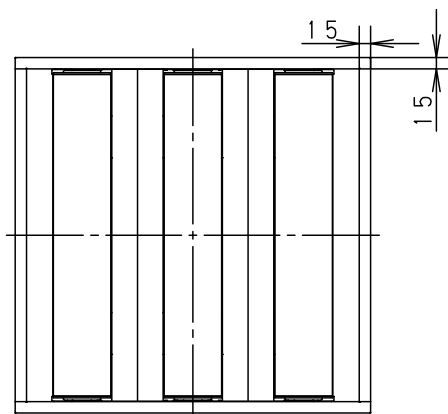

<使用上のご注意>

- ・照射距離が近い時や照射面によっては光ムラが気になる場合があります。あらかじめご了承ください。
- ・LEDにはバラツキがあるため、反射板付点灯ユニット内のLED個々及び同一商品でも商品ごとに発光色、明るさが異なる場合があります。あらかじめご了承ください。
- ・ラジオ、テレビや赤外線リモコン方式の機器は照明器具から離して使用してください。雑音が入ったり、正常に動作しない場合があります。
- ・同時通訳機などの誘導無線を使用すると、雑音が入る場合があります。事前に確認し、対策を講じてください。
- ・調光制御をする際の器具接続台数は、電源ユニットの台数になります。
- ・スイッチを接地側に取り付けた場合、消灯後も薄暗く発光する場合がありますので、必ず非接地側（電圧側）に取り付けてください。（接地極のない電源では両切りスイッチをおすすめします。）
- ・適合コントロールを使用する場合
  - ・適合コントロール側のスイッチで消灯すると、消灯後も薄暗く発光する場合があります。あらかじめご了承ください。
  - ・詳細は起動方式の承認図（DK-KG）をご覧ください。
- ・本器具は、2色のLEDを混光させ2700~5000Kの調色を行っています。アレンジ調色以外の器具とは同じ色温度でも光色が若干異なります。あらかじめご了承ください。
- ・当社マルチ調光調色システムと必ず組み合わせて使用してください。