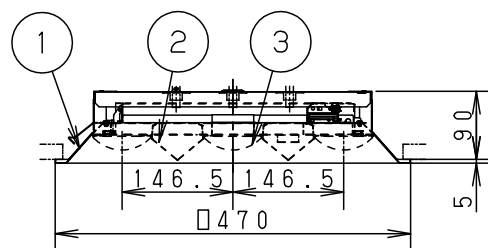

<使用上のご注意>

- ・照射距離が近い時や照射面によっては光ムラが気になる場合があります。あらかじめご了承ください。
- ・LEDにはバラツキがあるため、反射板付点灯ユニット内のLED個々及び同一商品でも商品ごとに発光色、明るさが異なる場合があります。あらかじめご了承ください。
- ・ラジオ、テレビや赤外線リモコン方式の機器は照明器具から離して使用してください。雑音が入ったり、正常に動作しない場合があります。
- ・同時通訳機などの誘導無線を使用すると、雑音が入る場合があります。事前に確認し、対策を講じてください。
- ・調光制御をする際の器具接続台数は、電源ユニットの台数になります。
- ・スイッチを接地側に取り付けた場合、消灯後も薄暗く発光する場合がありますので、必ず非接地側（電圧側）に取り付けてください。（接地極のない電源では両切りスイッチをおすすめします。）
- ・適合コントロールを使用する場合
  - ・適合コントロール側のスイッチで消灯すると、消灯後も薄暗く発光する場合があります。あらかじめご了承ください。
  - ・詳細は起動方式の承認図（DK-KG）をご覧ください。
- ・本器具は、2色のLEDを混光させ2700~5000Kの調色を行っています。アレンジ調色以外の器具とは同じ色温度でも光色が若干異なります。あらかじめご了承ください。
- ・当社マルチ調光調色システムと必ず組み合わせて使用してください。