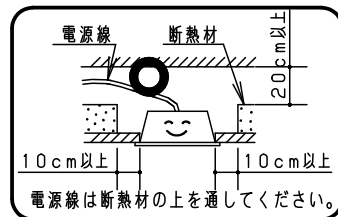

安全に関するご注意

- 一般屋内用器具です。直射日光の当たる場所、湿気の多い場所、振動の強い場所、雨水のかかる場所、風の強い場所、腐食性ガスの発生する場所では使用しないでください。落下・感電・火災の原因となります。
- 水平天井埋込専用器具です。壁面や傾斜天井への取り付けはできません。落下の原因となります。
- 断熱材、防音材をかぶせて使用しないでください。火災の原因となります。
- パネル付点灯ユニットは単独で使用できません。必ずパナソニック製スクエアタイプ専用本体と組合せて使用してください。落下・感電・火災の原因となります。

起動方式	電圧	100V	200V	242V	器具光束・消費電力・消費効率
DK9	電流	0.55A	0.28A	0.23A	6550lm・54W・121.2lm/W
	電力	55W	54W	54W	

組合品番	品番	
	本体	反射板付点灯ユニット
埋込XL373PEXJ DK9	NNFK35010	NNFK33359J DK9

埋込穴寸法：□450

ホワイト マンセル 1.0G9.6/0.1	6				
LED 5000K~2700K	5				品番
器具質量 3.9kg	4	電源ユニット			埋込XL373PEXJ (FHP32形3灯相当タイプ)
特記事項	3	カバー	ポリカーボネート	乳白	田 雀 村 部
	2	反射板	鋼板 (t0.5)	高反射白色粉体塗装	
	1	本体	鋼板 (t0.5)	高反射白色粉体塗装	
	部番	部品名	材質・素材厚	備考	パナソニック株式会社