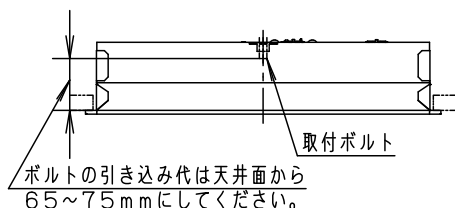

<使用上のご注意>

- ・照射距離が近い時や照射面によっては光ムラが気になる場合があります。あらかじめご了承ください。
- ・LEDにはバラツキがあるため、反射板付点灯ユニット内のLED個々及び同一商品でも商品ごとに発光色、明るさが異なる場合があります。あらかじめご了承ください。
- ・ラジオ、テレビや赤外線リモコン方式の機器は照明器具から離して使用してください。雑音が入ったり、正常に動作しない場合があります。
- ・同時通訳機などの誘導無線を使用すると、雑音が入る場合があります。事前に確認し、対策を講じてください。
- ・調光制御をする際の器具接続台数は、電源ユニットの台数になります。
- ・スイッチを接地側に取り付けた場合、消灯後も薄暗く発光する場合がありますので、必ず非接地側（電圧側）に取り付けてください。（接地極のない電源では両切りスイッチをおすすめします。）
- ・適合コントロールを使用する場合
  - ・適合コントロール側のスイッチで消灯すると、消灯後も薄暗く発光する場合があります。あらかじめご了承ください。
  - ・詳細は起動方式の承認図（DK-KG）をご覧ください。
- ・本器具は、2色のLEDを混光させ2700~5000Kの調色を行っています。アレンジ調色以外の器具とは同じ色温度でも光色が若干異なります。あらかじめご了承ください。
- ・当社マルチ調光調色システムと必ず組み合わせて使用してください。