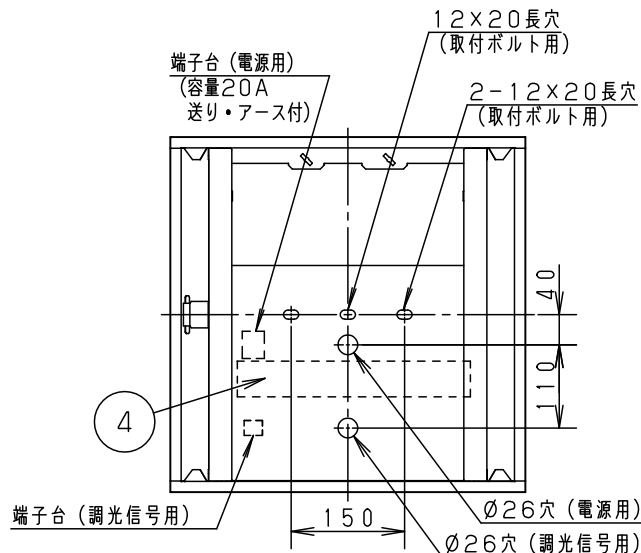

<使用上のご注意>

- ・照射距離が近い時や照射面によっては光ムラが気になる場合があります。あらかじめご了承ください。
- ・LEDにはバラツキがあるため、反射板付点灯ユニット内のLED個々及び同一商品でも商品ごとに発光色、明るさが異なる場合があります。あらかじめご了承ください。
- ・ラジオ、テレビや赤外線リモコン方式の機器は照明器具から離して使用してください。雑音が入ったり、正常に動作しない場合があります。
- ・同時通訳機などの誘導無線を使用すると、雑音が入る場合があります。事前に確認し、対策を講じてください。
- ・調光制御をする際の器具接続台数は、電源ユニットの台数になります。
- ・スイッチを接地側に取り付けた場合、消灯後も薄暗く発光する場合がありますので、必ず非接地側（電圧側）に取り付けてください。（接地極のない電源では両切りスイッチをおすすめします。）
- ・適合コントロールを使用する場合
  - ・適合コントロール側のスイッチで消灯すると、消灯後も薄暗く発光する場合があります。あらかじめご了承ください。
  - ・詳細は起動方式の承認図（DK-KG）をご覧ください。
- ・本器具は、2色のLEDを混光させ2700~5000Kの調色を行っています。アレンジ調色以外の器具とは同じ色温度でも光色が若干異なります。あらかじめご了承ください。
- ・当社マルチ調光調色システムと必ず組み合わせて使用してください。