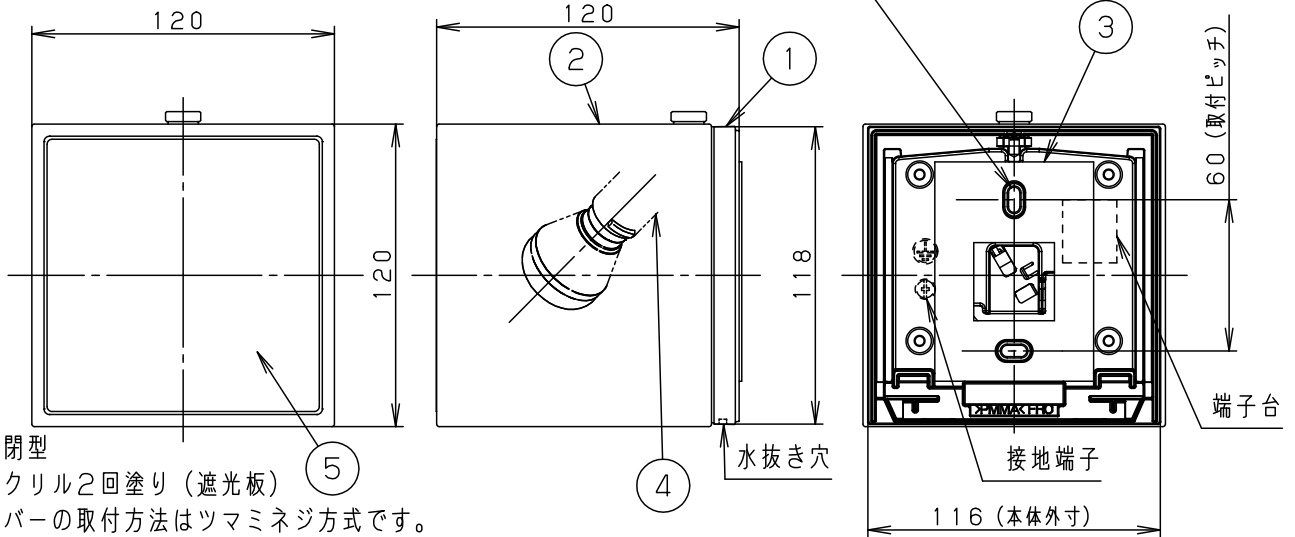

⚠ 注意：商品には寿命があります。詳細はCLX2021AAをご参照ください。

＜取付位置のご注意＞
(ランプ交換に要する寸法)

＜使用上のご注意＞

- この器具には白熱灯、電球形蛍光灯は使用できません。必ず適合ランプ（パナソニック製）をご使用ください。
- この器具の近くでは電子錠などに使用する光高周波方式のリモコンが動作しない場合がごまれにありますので、ご注意ください。
- ほたるスイッチと接続する場合は1回路につき、スイッチ3個までで、ご使用ください。（4個以上のほたるスイッチを接続すると、スイッチを切にしても器具が消灯しないことがあります。）
- LEDにはパラツキがあるため、同一品番商品でも商品ごとに発光色、明るさが異なる場合があります。
- 器具に直射日光が当たる状態で点灯させないでください。温度上昇によるランプの短寿命や一時的な明るさ低下・不点灯の原因となります。

2-4.5×10穴 取付用

- 密閉型
- アクリル2回塗り（遮光板）
- カバーの取付方法はツマミネジ方式です。
- ボックス取付はできません。

⚠ 安全に関するご注意

- 防雨型器具です。浴室などの湿気の多い場所では使用しないでください。感電・火災の原因となります。
- 据置き及び壁面取付専用器具です。壁面に取り付ける場合は、図面方向以外は取り付けしないでください。火災や落下の原因となります。
- 防雨型器具です。浴室などの湿気の多い場所では使用しないでください。感電・火災の原因となります。
- 据置き及び壁面取付専用器具です。
- 冠水のおそれがある場所には取り付けしないでください。

明るさ：40形電球1灯器具相当

定格電圧	入力電流	消費電力
AC100V	0.086A	5.0W
付属ランプ	LDA5L-D-G-E17/S/Z4 電球色(2700K 高演色Ra90)	

器具光束	303lm	5	遮光板	アルミ(t0.8)	オフブラック レザーサテン塗装	品番
W・数	5.0×1	4	ソケット		E17	防雨型
器具質量	0.4kg	3	本体パッキン	EPTスポンジゴム	ブラック	LGW85081BF
特記事項		2	カバー	アクリル	乳白	上田 米谷
		1	本体	PBT樹脂	ホワイト	
部番	部品名	材質・素材厚	備考	パナソニック株式会社		