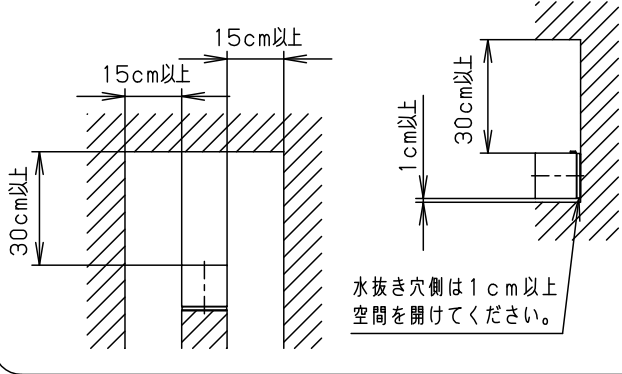

⚠ 注意：商品には寿命があります。詳細はCLX2021AAをご参照ください。

＜取付位置のご注意＞
(ランプ交換に要する寸法)

＜使用上のご注意＞

- この器具には白熱灯、電球形蛍光灯は使用できません。必ず適合ランプ（パナソニック製）をご使用ください。
- この器具の近くでは電子錠などに使用する光高周波方式のリモコンが動作しない場合がごまれにありますので、ご注意ください。
- ほたるスイッチと接続する場合は1回路につき、スイッチ3個までで、ご使用ください。（4個以上のほたるスイッチを接続すると、スイッチを切にしても器具が消灯しないことがあります。）
- LEDにはパラツキがあるため、同一品番商品でも商品ごとに発光色、明るさが異なる場合があります。
- 器具に直射日光が当たる状態で点灯させないでください。温度上昇によるランプの短寿命や一時的な明るさ低下・不点灯の原因となります。

2-4.5×10穴 取付用

- 密閉型
- アクリル2回塗り（遮光板）
- カバーの取付方法はツマミネジ方式です。
- ボックス取付はできません。

⚠ 安全に関するご注意

- 防雨型器具です。浴室などの湿気の多い場所では使用しないでください。感電・火災の原因となります。
- 据置き及び壁面取付専用器具です。壁面に取り付ける場合は、図面方向以外は取り付けしないでください。火災や落下の原因となります。
- 防雨型器具です。浴室などの湿気の多い場所では使用しないでください。感電・火災の原因となります。
- 据置き及び壁面取付専用器具です。
- 冠水のおそれがある場所には取り付けしないでください。

明るさ：40形電球1灯器具相当

定格電圧	入力電流	消費電力
AC100V	0.086A	5.0W
付属ランプ	LDA5L-D-G-E17/S/Z4 電球色(2700K 高演色Ra90)	

器具光束	303lm	5	遮光板	アルミ(t0.8)	オフブラック レザーサテン塗装	品番
W・数	5.0×1	4	ソケット		E17	防雨型
器具質量	0.4kg	3	本体パッキン	EPTスポンジゴム	ブラック	LGW85081BF
特記事項		2	カバー	アクリル	乳白	上田 米谷
		1	本体	PBT樹脂	ホワイト	
部番	部品名	材質・素材厚	備考	パナソニック株式会社		