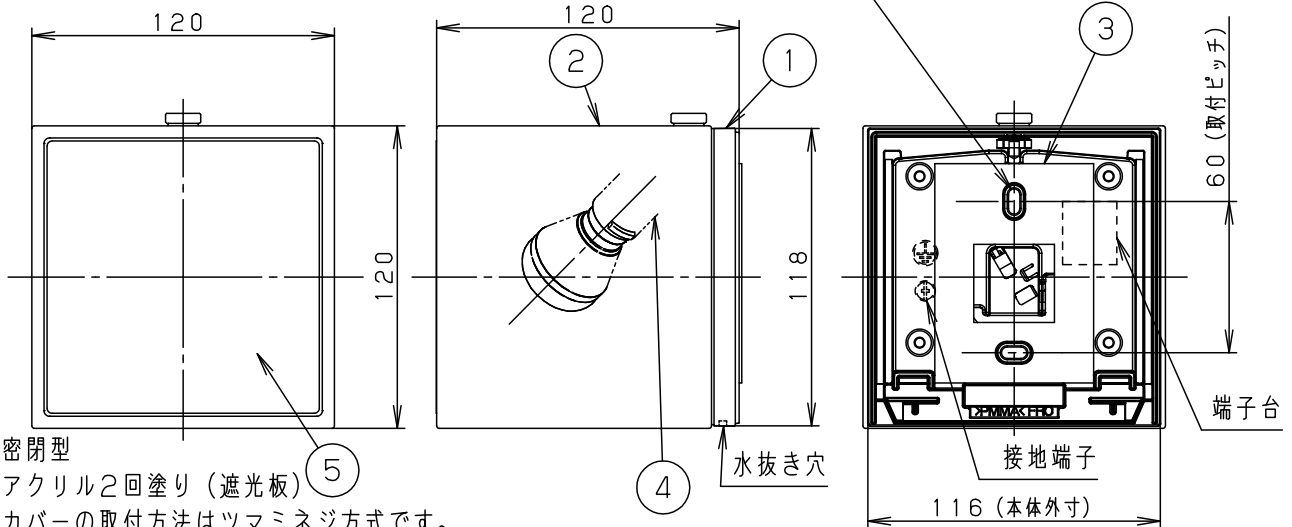

- 密閉型
- アクリル2回塗り（遮光板）(5)
- カバーの取付方法はツマミネジ方式です。
- ボックス取付はできません。

⚠ 安全に関するご注意

- 防雨型器具です。浴室などの湿気の多い場所では使用しないでください。感電・火災の原因となります。
- 据置き及び壁面取付専用器具です。壁面に取り付ける場合は、図面方向以外は取り付けしないでください。火災や落下の原因となります。
- 防雨型器具です。浴室などの湿気の多い場所では使用しないでください。感電・火災の原因となります。
- 据置き及び壁面取付専用器具です。
- 冠水のおそれがある場所には取り付けしないでください。

明るさ：40形電球1灯器具相当

定格電圧	入力電流	消費電力
AC100V	0.086A	5.0W
付属ランプ	LDA5L-D-G-E17/S/Z4 電球色(2700K 高演色Ra90)	

器具光束	303lm	5	遮光板	アルミ(t0.8)	プラチナメタリック レザーサテン塗装	品番
W・数	5.0×1	4	ソケット		E17	防雨型
器具質量	0.4kg	3	本体パッキン	EPTスポンジゴム	ブラック	LGW85081YF
特記事項		2	カバー	アクリル	乳白	上田 米谷
		1	本体	PBT樹脂	ホワイト	
部番	部品名	材質・素材厚	備考	パナソニック株式会社		