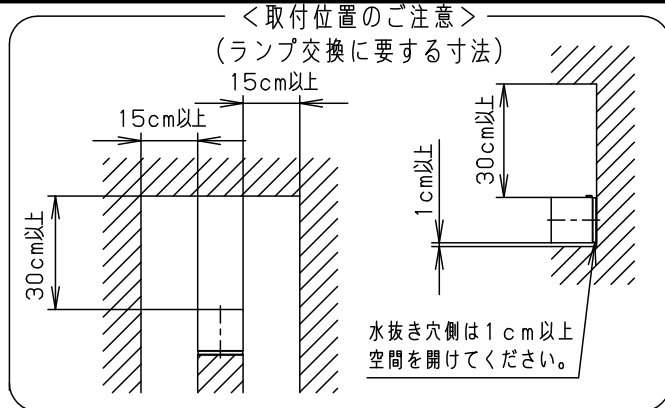

⚠ 注意：商品には寿命があります。詳細はCLX2021AAをご参照ください。

＜使用上のご注意＞

- この器具には白熱灯、電球形蛍光灯は使用できません。必ず適合ランプ（パナソニック製）をご使用ください。
- この器具の近くでは電子錠などに使用する光高周波方式のリモコンが動作しない場合がごまれにありますので、ご注意ください。
- ほたるスイッチと接続する場合は1回路につき、スイッチ3個までで、ご使用ください。（4個以上のほたるスイッチを接続すると、スイッチを切にしても器具が消灯しないことがあります。）
- LEDにはパツキがあるため、同一品番商品でも商品ごとに発光色、明るさが異なる場合があります。
- 器具に直射日光が当たる状態で点灯させないでください。温度上昇によるランプの短寿命や一時的な明るさ低下・不点灯の原因となります。