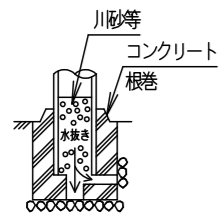

⚠ 注意：商品には寿命があります。詳細はCLX2021JAをご参照ください。

⚠ 安全に関するご注意

- ・一般屋外用（防雨型）器具です。浴室など湿気の多い場所、振動や衝撃の多い場所（橋や高架上等）、腐食性ガスの発生する場所、塩素を使用する屋内プール等、海岸隣接地帯では使用しないでください。器具の落下や絶縁不良による感電及び火災の原因となります。
- ・耐風速60m/s仕様です。適合ポールと組み合わせて使用してください。器具落下の原因となります。
- ・周囲温度は、-20℃～35℃で使用してください。又、施工時の一時的な点灯確認以外は日中点灯はしないでください。
- ・火災・LED短寿命の原因となります。
- ・ポール取付専用器具です。適合ポール以外の取付けは火災・感電・落下・浸水の原因となります。
- ・草や木等で器具が覆われるような場所では使用しないでください。火災の原因となります。
- ・草や木の近くに器具を設置する場合は、除草剤や肥料がかからないようにしてください。万が一器具に除草剤や肥料がかかってしまった場合水で洗い流してください。除草剤や肥料により器具が腐食し、浸水による感電・不点の原因となります。
- ・冠水するおそれのある場所では使用しないでください。又、必ず排水処理管工事を行なってください。感電の原因となります。
- ・落下防止ワイヤーを指定通りに取付けてください。器具落下の原因となります。
- ・上向き照射する場合、パネル上の堆積物は定期的に取り除いてください。堆積物によって熱がこもり、堆積物の発火、器具破損による浸水・感電・火災の原因となります。
- ・寒冷地で使用する場合、つららが落ちると危険が生じるような場所には設置しないでください。つららが落ちることがある場合は、つららの除去を行ってください。つらら落下による怪我の原因となります。

適合ポール先端形状

適合ポール（別売）
YD3509HNZ (3.5m)
YD4509HN (4.5m)
トクポールXY3719CHN (3.5m)
トクポールXY4719CHN (4.5m)

適合オプション（別売）
YYY95060 (スマート)
YYY95061 (スラッシュフード)
YYY95065 (スプレッドレンズ)
YYY95066 (ディフューズレンズ)

受圧面積
正面：0.029m <sup>2</sup>
側面：0.045m <sup>2</sup>