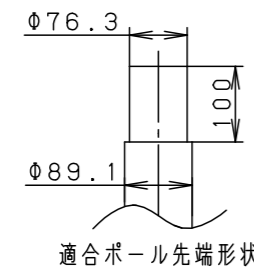

[使用上のご注意]

- ・調光器と組み合わせて使用しないでください。
- ・ライトアップ照明器具を照明器具以外の特殊用途や特殊環境、塩害地域でご使用される場合は、別途ご相談ください。
- ・器具が点検・交換できない場所には設置しないでください。点検できる設置場所（納め方）であること、高所設置時の点検設備（ゴンドラなど）があることを確認した上で、設置計画をしてください。
- ・施工作業を十分に考慮して造営材と器具とのスペースを確保して設置ください。密閉された空間では使用しないでください。発煙・発火及び器具短寿命の原因となります。
- ・LEDにはバラツキがある為、同一品番、シリーズ品番で発光色明るさが異なる場合があります。あらかじめご了承ください。
- ・照射方向調整後、首振り回転固定ねじと水平回転固定ねじを確実に締付けてください。
- ・白色の壁などを照射する場合、色ムラが気になることがあります。色ムラが気になる用途ではディフューズレンズをご使用ください。
- ・必ず組み合わせる適合ポールの承認図もあわせてご確認ください。
- ・電源線はφ2.3.5mm²以下をご使用ください。
- ・ポールの排水処理を行い、下部に川砂等を充填し、湿気が充満しないように施工してください。水が溜まると器具内部に結露が発生します。

適合ポール先端形状

適合ポール（別売）
YD3509HNZ (3.5m)
YD4509HN (4.5m)
トクポールXY3719CHN (3.5m)
トクポールXY4719CHN (4.5m)

適合オプション（別売）
YYY95060 (スマート)
YYY95061 (スラッシュフード)
YYY95065 (スプレッドレンズ)
YYY95066 (ディフューズレンズ)

受圧面積
正面：0.029m²
側面：0.045m²