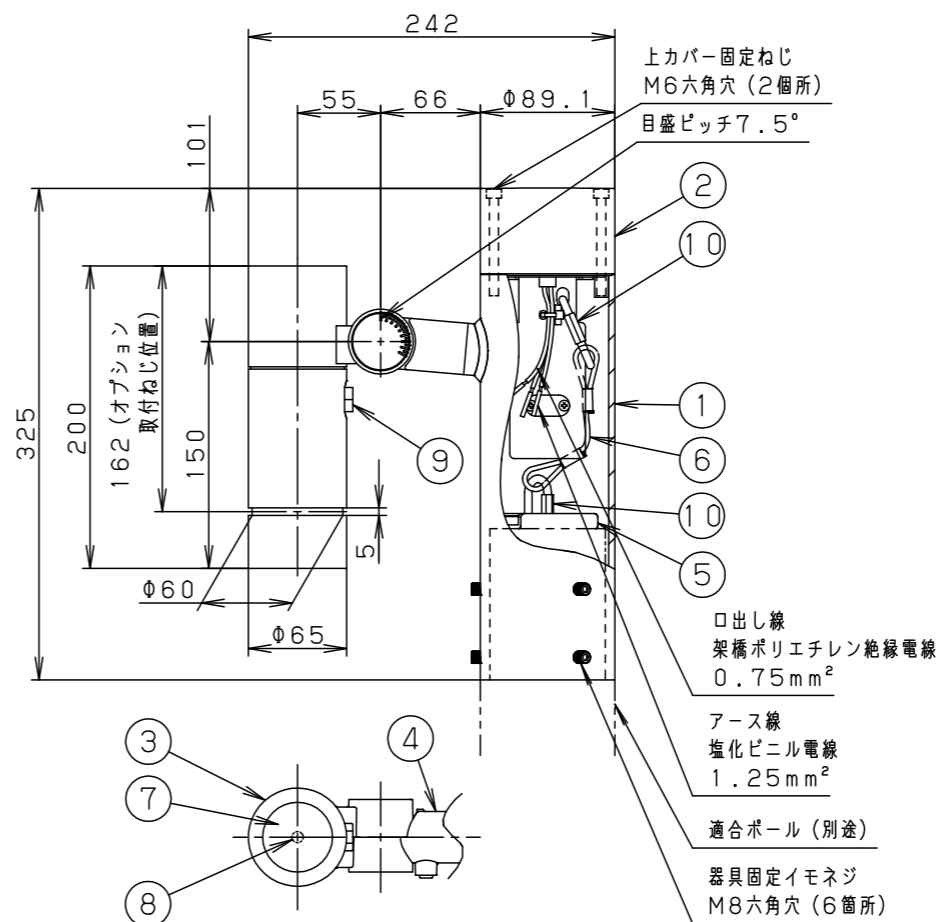

[使用上のご注意]

- ・調光器と組み合わせて使用しないでください。
- ・ライトアップ照明器具を照明器具以外の特殊用途や特殊環境、塩害地域でご使用される場合は、別途ご相談ください。
- ・器具が点検・交換できない場所には設置しないでください。点検できる設置場所（納め方）であること、高所設置時の点検設備（ゴンドラなど）があることを確認した上で、設置計画をしてください。
- ・施工作業を十分に考慮して造営材と器具とのスペースを確保して設置ください。密閉された空間では使用しないでください。発煙・発火及び器具短寿命の原因となります。
- ・LEDにはバラツキがある為、同一品番、シリーズ品番で発光色明るさが異なる場合があります。あらかじめご了承ください。
- ・照射方向調整後、首振り回転固定ねじと水平回転固定ねじを確実に締付けてください。
- ・白色の壁などを照射する場合、色ムラが気になることがあります。色ムラが気になる用途ではディフューズレンズをご使用ください。
- ・必ず組み合わせる適合ポールの承認図もあわせてご確認ください。
- ・電源線はφ2.3.5mm<sup>2</sup>以下をご使用ください。
- ・ポールの排水処理を行い、下部に川砂等を充填し、湿気が充満しないように施工してください。水が溜まると器具内部に結露が発生します。

適合ポール先端形状

適合ポール（別売）
YD3509HNZ (3.5m)
YD4509HN (4.5m)
トクポールXY3719CHN (3.5m)
トクポールXY4719CHN (4.5m)

適合オプション（別売）
YYY95060 (スマート)
YYY95061 (スラッシュフード)
YYY95065 (スプレッドレンズ)
YYY95066 (ディフューズレンズ)

受圧面積
正面：0.029m <sup>2</sup>
側面：0.045m <sup>2</sup>