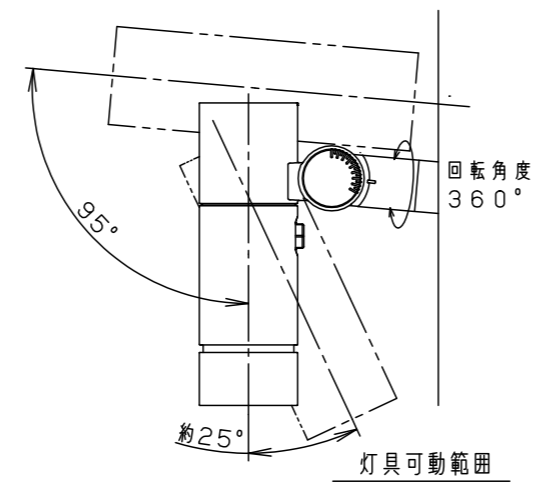

適合ポール先端形状

適合ポール（別売）
YD3509HNZ (3.5m)
YD4509HN (4.5m)
トクポールXY3719CHN (3.5m)
トクポールXY4719CHN (4.5m)

適合オプション（別売）
YYY95060 (スマート)
YYY95061 (スラッシュフード)
YYY95065 (スプレッドレンズ)
YYY95066 (ディフューズレンズ)

受圧面積
正面：0.029m <sup>2</sup>
側面：0.045m <sup>2</sup>