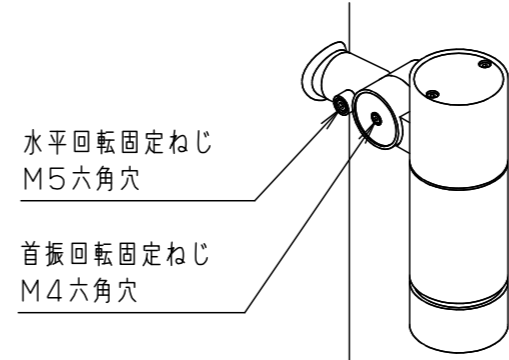

[使用上のご注意]

- ・調光器と組み合わせて使用しないでください。
- ・ライトアップ照明器具を照明器具以外の特殊用途や特殊環境、塩害地域でご使用される場合は、別途ご相談ください。
- ・器具が点検・交換できない場所には設置しないでください。点検できる設置場所（納め方）であること、高所設置時の点検設備（ゴンドラなど）があることを確認した上で、設置計画をしてください。
- ・施工作業を十分に考慮して造営材と器具とのスペースを確保して設置ください。密閉された空間では使用しないでください。発煙・発火及び器具短寿命の原因となります。
- ・LEDにはバラツキがある為、同一品番、シリーズ品番で発光色明るさが異なる場合があります。あらかじめご了承ください。
- ・照射方向調整後、首振り回転固定ねじと水平回転固定ねじを確実に締付けてください。
- ・白色の壁などを照射する場合、色ムラが気になることがあります。色ムラが気になる用途ではディフューズレンズをご使用ください。
- ・必ず組み合わせる適合ポールの承認図もあわせてご確認ください。
- ・電源線はφ2.3.5mm<sup>2</sup>以下をご使用ください。
- ・ポールの排水処理を行い、下部に川砂等を充填し、湿気が充満しないように施工してください。水が溜まると器具内部に結露が発生します。

適合ポール先端形状

適合ポール（別売）
YD3509HNZ (3.5m)
YD4509HN (4.5m)
トクポールXY3719CHN (3.5m)
トクポールXY4719CHN (4.5m)

適合オプション（別売）
YYY95060 (スマート)
YYY95061 (スラッシュフード)
YYY95065 (スプレッドレンズ)
YYY95066 (ディフューズレンズ)

受圧面積
正面：0.029m <sup>2</sup>
側面：0.045m <sup>2</sup>