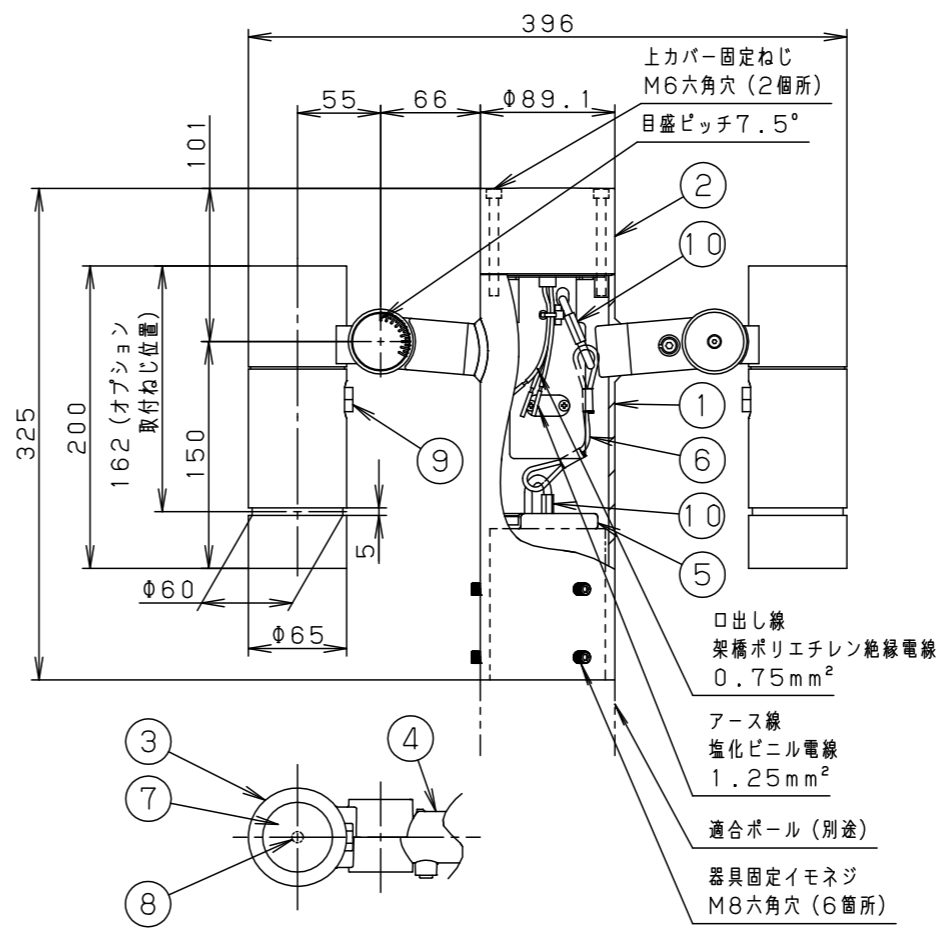

部番	部品名	材質・素材厚	備考
1	ポールアダプタ	鋼管 (STK400)	ミディウムグレーメタリック ポリエステル粉体塗装
2	上カバー	アルミダイカスト	ミディウムグレーメタリック ポリエステル粉体塗装
3	灯具	アルミダイカスト	ミディウムグレーメタリック ポリエステル粉体塗装
4	アーム	アルミダイカスト	ミディウムグレーメタリック ポリエステル粉体塗装
5	落下防止金具	ステンレス鋼板 (t2.5)	
6	ワイヤー	ステンレス (φ3.0)	
7	パネル	高透過ガラス	内面薬品消し仕上
8	LED		
9	フィルター		
10	スクリージョイント	SUS304	

定格電圧	: AC100V
周波数	: 50Hz/60Hz
入力電流	: 0.350A
消費電力	: 34.2W
器具光束	: 2300lm
LED	: 白色 (4000K, Ra84)
配光	: 中角 (23°)
器具質量	: 5.7kg

特記事項：

SmartArchi

品番	: YYY33152LE1
図番	: YYY33152-K
尺度	: 1:5
作成	上松 田本

パナソニック株式会社