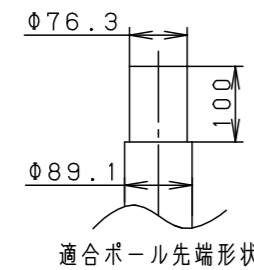

適合ポール先端形状

適合ポール（別売）
YD3509HNZ (3.5m)
YD4509HN (4.5m)
トクポールXY3719CHN (3.5m)
トクポールXY4719CHN (4.5m)

適合オプション（別売）
YYY95060 (スマート)
YYY95061 (スラッシュフード)
YYY95065 (スプレッドレンズ)
YYY95066 (ディフューズレンズ)

受圧面積
正面：0.029m ²
側面：0.061m ²