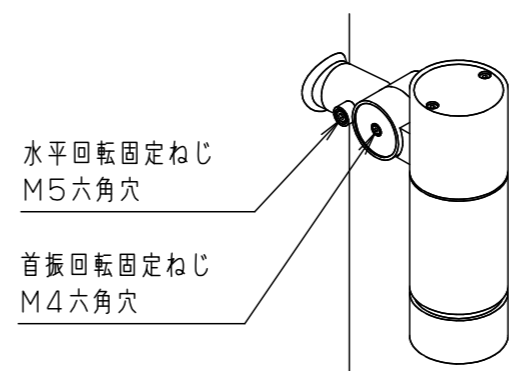

部番	部品名	材質・素材厚	備考
1	ポールアダプタ	鋼管 (STK400)	ミディウムグレーメタリック ポリエステル粉体塗装
2	上カバー	アルミダイカスト	ミディウムグレーメタリック ポリエステル粉体塗装
3	灯具	アルミダイカスト	ミディウムグレーメタリック ポリエステル粉体塗装
4	アーム	アルミダイカスト	ミディウムグレーメタリック ポリエステル粉体塗装
5	落下防止金具	ステンレス鋼板 (t2.5)	
6	ワイヤー	ステンレス (φ3.0)	
7	パネル	高透過ガラス	内面薬品消し仕上
8	LED		
9	フィルター		
10	スクリージョイント	SUS304	

定格電圧	: AC100V
周波数	: 50Hz/60Hz
入力電流	: 0.350A
消費電力	: 34.2W
器具光束	: 2300lm
LED	: 白色 (4000K, Ra84)
配光	: 中角 (23°)
器具質量	: 5.7kg

特記事項：

SmartArchi

品番	: YYY33152LE1
図番	: YYY33152-K
尺度	: 1:5
作成	上松 田本

パナソニック株式会社