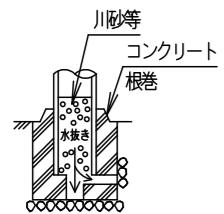

⚠ 注意：商品には寿命があります。詳細はCLX2021JAをご参照ください。

⚠ 安全に関するご注意

- ・一般屋外用（防雨型）器具です。浴室など湿気の多い場所、振動や衝撃の多い場所（橋や高架上等）、腐食性ガスの発生する場所塩素を使用する屋内プール等、海岸隣接地帯では使用しないでください。器具の落下や絶縁不良による感電及び火災の原因となります。
- ・耐風速60m/s仕様です。適合ポールと組み合わせて使用してください。器具落下の原因となります。
- ・周囲温度は、-20℃～35℃で使用してください。又、施工時の一時的な点灯確認以外は日中点灯はしないでください。
- ・火災・LED短寿命の原因となります。
- ・ポール取付専用器具です。適合ポール以外の取付けは火災・感電・落下・浸水の原因となります。
- ・草や木等で器具が覆われるような場所では使用しないでください。火災の原因となります。
- ・草や木の近くに器具を設置する場合は、除草剤や肥料がかからないようにしてください。万が一器具に除草剤や肥料がかかってしまった場合水で洗い流してください。除草剤や肥料により器具が腐食し、浸水による感電・不点の原因となります。
- ・冠水するおそれのある場所では使用しないでください。又、必ず排水処理管工事を行なってください。感電の原因となります。
- ・落下防止ワイヤーを指定通りに取付けてください。器具落下の原因となります。
- ・上向き照射する場合、パネル上の堆積物は定期的に取り除いてください。堆積物によって熱がこもり、堆積物の発火、器具破損による浸水・感電・火災の原因となります。
- ・寒冷地で使用する場合、つららが落ちると危険が生じるような場所には設置しないでください。つららが落ちることがある場合は、つららの除去を行ってください。つらら落下による怪我の原因となります。

適合ポール先端形状

適合ポール（別売）
YD3509HNZ (3.5m)
YD4509HN (4.5m)
トクポールXY3719CHN (3.5m)
トクポールXY4719CHN (4.5m)

適合オプション（別売）
YYY95060 (スマート)
YYY95061 (スラッシュフード)
YYY95065 (スプレッドレンズ)
YYY95066 (ディフューズレンズ)

受圧面積
正面：0.029m ²
側面：0.061m ²