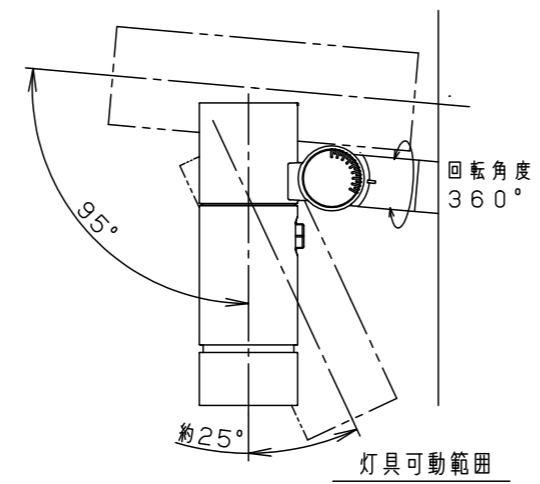

適合ポール先端形状

適合ポール（別売）
YD3509HNZ (3.5m)
YD4509HN (4.5m)
トクポールXY3719CHN (3.5m)
トクポールXY4719CHN (4.5m)

適合オプション（別売）
YYY95060 (スマート)
YYY95061 (スラッシュフード)
YYY95065 (スプレッドレンズ)
YYY95066 (ディフューズレンズ)

受圧面積
正面：0.029m ²
側面：0.061m ²