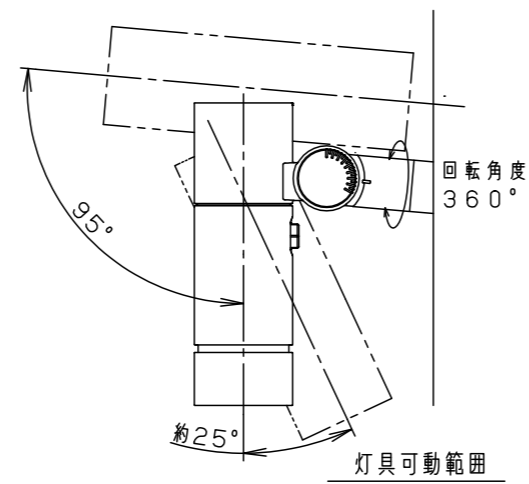

適合ポール先端形状

適合ポール（別売）
YD3509HNZ (3.5m)
YD4509HN (4.5m)
トクポールXY3719CHN (3.5m)
トクポールXY4719CHN (4.5m)

適合オプション（別売）
YYY95060 (スマート)
YYY95061 (スラッシュフード)
YYY95065 (スプレッドレンズ)
YYY95066 (ディフューズレンズ)

受圧面積
正面：0.029m ²
側面：0.061m ²