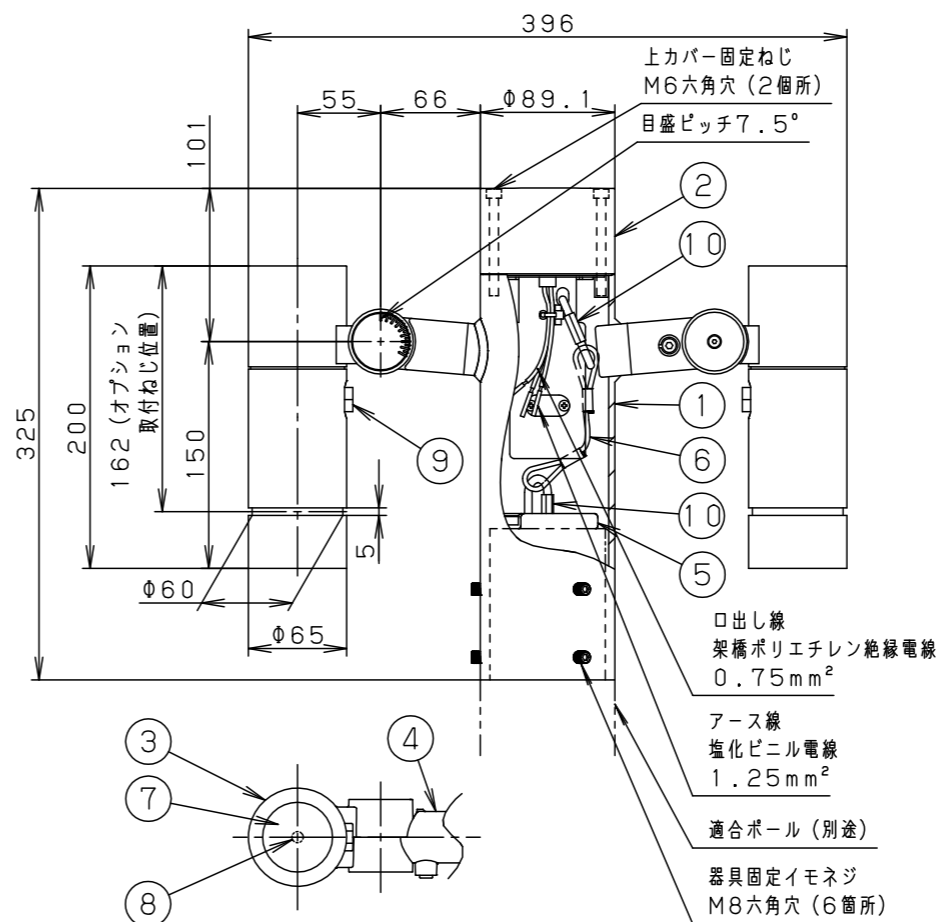

適合ポール先端形状

適合ポール（別売）
YD3509HNZ (3.5m)
YD4509HN (4.5m)
トクポールXY3719CHN (3.5m)
トクポールXY4719CHN (4.5m)

適合オプション（別売）
YYY95060 (スマート)
YYY95061 (スラッシュフード)
YYY95065 (スプレッドレンズ)
YYY95066 (ディフューズレンズ)

受圧面積
正面：0.029m ²
側面：0.061m ²