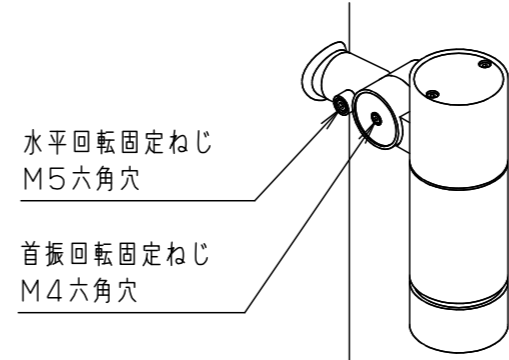

[使用上のご注意]

- ・調光器と組み合わせて使用しないでください。
- ・ライトアップ照明器具を照明器具以外の特殊用途や特殊環境、塩害地域でご使用される場合は、別途ご相談ください。
- ・器具が点検・交換できない場所には設置しないでください。点検できる設置場所（納め方）であること、高所設置時の点検設備（ゴンドラなど）があることを確認した上で、設置計画をしてください。
- ・施工作業を十分に考慮して造営材と器具とのスペースを確保して設置ください。密閉された空間では使用しないでください。発煙・発火及び器具短寿命の原因となります。
- ・LEDにはバラツキがある為、同一品番、シリーズ品番で発光色明るさが異なる場合があります。あらかじめご了承ください。
- ・照射方向調整後、首振り回転固定ねじと水平回転固定ねじを確実に締付けてください。
- ・白色の壁などを照射する場合、色ムラが気になることがあります。色ムラが気になる用途ではディフューズレンズをご使用ください。
- ・必ず組み合わせる適合ポールの承認図もあわせてご確認ください。
- ・電源線はφ2.3.5mm²以下をご使用ください。
- ・ポールの排水処理を行い、下部に川砂等を充填し、湿気が充満しないように施工してください。水が溜まると器具内部に結露が発生します。

適合ポール先端形状

適合ポール（別売）
YD3509HNZ (3.5m)
YD4509HN (4.5m)
トクポールXY3719CHN (3.5m)
トクポールXY4719CHN (4.5m)

適合オプション（別売）
YYY95060 (スマート)
YYY95061 (スラッシュフード)
YYY95065 (スプレッドレンズ)
YYY95066 (ディフューズレンズ)

受圧面積
正面：0.029m ²
側面：0.061m ²