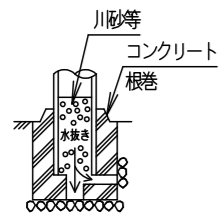

⚠ 注意：商品には寿命があります。詳細はCLX2021JAをご参照ください。

⚠ 安全に関するご注意

- ・一般屋外用（防雨型）器具です。浴室など湿気の多い場所、振動や衝撃の多い場所（橋や高架上等）、腐食性ガスの発生する場所、塩素を使用する屋内プール等、海岸隣接地帯では使用しないでください。器具の落下や絶縁不良による感電及び火災の原因となります。
- ・耐風速60m/s仕様です。適合ポールと組み合わせて使用してください。器具落下の原因となります。
- ・周囲温度は、-20℃～35℃で使用してください。又、施工時の一時的な点灯確認以外は日中点灯はしないでください。
- ・火災・LED短寿命の原因となります。
- ・ポール取付専用器具です。適合ポール以外の取付けは火災・感電・落下・浸水の原因となります。
- ・草や木等で器具が覆われるような場所では使用しないでください。火災の原因となります。
- ・草や木の近くに器具を設置する場合は、除草剤や肥料がかからないようにしてください。万が一器具に除草剤や肥料がかかってしまった場合水で洗い流してください。除草剤や肥料により器具が腐食し、浸水による感電・不点の原因となります。
- ・冠水するおそれのある場所では使用しないでください。又、必ず排水処理管工事を行なってください。感電の原因となります。
- ・落下防止ワイヤーを指定通りに取付けてください。器具落下の原因となります。
- ・上向き照射する場合、パネル上の堆積物は定期的に取り除いてください。堆積物によって熱がこもり、堆積物の発火、器具破損による浸水・感電・火災の原因となります。
- ・寒冷地で使用する場合、つららが落ちると危険が生じるような場所には設置しないでください。つららが落ちることがある場合は、つららの除去を行ってください。つらら落下による怪我の原因となります。

適合ポール先端形状

適合ポール（別売）
YD3509HNZ (3.5m)
YD4509HN (4.5m)
トクポールXY3719CHN (3.5m)
トクポールXY4719CHN (4.5m)

適合オプション（別売）
YYY95060 (スマート)
YYY95061 (スラッシュフード)
YYY95065 (スプレッドレンズ)
YYY95066 (ディフューズレンズ)

受圧面積
正面：0.029m ²
側面：0.061m ²