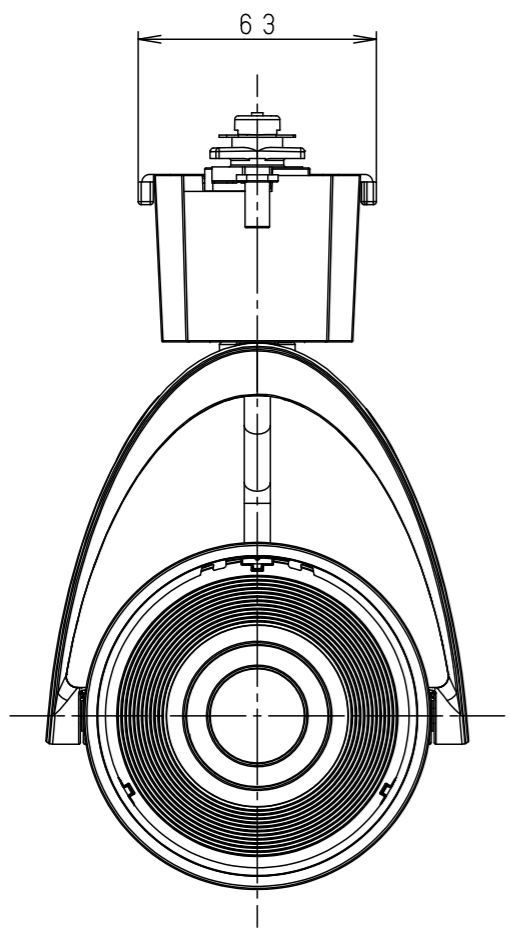

(使用上のご注意)

- ・調光器と組合わせて使用しないでください。
- ・スポットベース (DH0214, DH0224) には取り付けできません。
- ・100V配線ダクト、アース付配線ダクトではパイプ吊りハンガーは使用できません。
- ・100V配線ダクト、アース付配線ダクトの取付用木ネジの位置には取付けできません。
- ・LEDにはバラツキがあるため、同一品番でも商品ごとに発光色、明るさが異なる場合があります。予めご了承ください。
- ・照射距離が近い時や照射面によって、光ムラが気になる場合があります。予めご了承ください。
- ・電源の特性上、同一品番でも、始動時間に差が生じる場合があります。
- ・この照明器具は生鮮食品照射用です。壁面などへ照射した場合、器具ごとの発光色バラつきが目立つことがあります。

適合オプション (別売)	
品名	品番
ディフュージョンフィルター	NNN89051
スプレッドフィルター	NNN89052

※各種フィルターの併用はできません。

回転レバー操作時は上記のような空間が必要です

<適合ダクト>

ダクト名称	代表品番
100V配線ダクト	DH0211 等
アース付配線ダクト	DH0211EK 等

定格電圧	入力電流	消費電力	
AC100V	0.35A	34.2W	
ブラック マンセル N1			
器具光束	2620lm		
LED	彩光色 (2700K)		
配光	中角タイプ (23°)		
器具質量	1.2kg		
特記事項			
5	固定バネ	SWB (t1.2)	ブラックつや消し
4	電源ボックス	アルミダイカスト	ブラックアつや消し ポリエステル粉体塗装
3	アーム	アルミダイカスト	ブラックアつや消し ポリエステル粉体塗装
2	レンズ	アクリル	透明
1	本体	アルミダイカスト	ブラックアつや消し ポリエステル粉体塗装
部番	部品名	材質・素材厚	備考
品番	NSN07073B		
図番	NSN07073B-K	三輪	橋本
単位: mm		第三角法	