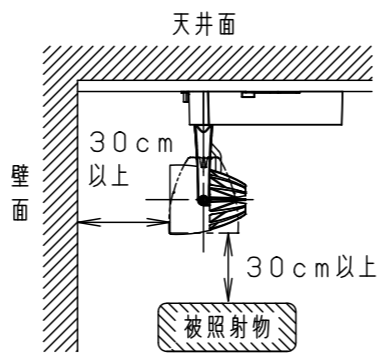

⚠ 注意：商品には寿命があります。詳細はCLX2021HAをご参照ください。

⚠ 安全に関するご注意

- 一般屋内用器具です。屋外や水気・湿気のある場所では使用しないでください。絶縁不良による感電の原因となります。
- 配線ダクト取付専用器具です。傾斜天井、壁面、床面に取り付けた配線ダクトには取付けしないでください。指定外取付は、火災・落下の原因となります。
- 器具と被照射面は30cm以上離してください。被照射面の温度上昇による変色の原因となります。
- LEDを直視しないでください。目の痛みの原因になることがあります。