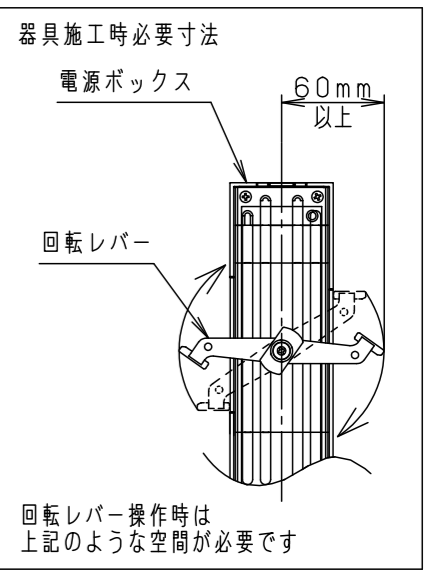

⚠ 注意：商品には寿命があります。詳細はCLX2021HAをご参照ください。

⚠ 安全に関するご注意

- 一般屋内用器具です。屋外や水気・湿気のある場所では使用しないでください。絶縁不良による感電の原因となります。
- 配線ダクト取付専用器具です。傾斜天井、壁面、床面に取り付けた配線ダクトには取付けしないでください。指定外取付は、火災・落下の原因となります。
- 器具と被照射面は30cm以上離してください。被照射面の温度上昇による変色の原因となります。
- LEDを直視しないでください。目の痛みの原因になることがあります。

(使用上のご注意)

- ・調光器と組合わせて使用しないでください。
- ・スポットベース (DH0214, DH0224) には取り付けできません。
- ・100V配線ダクト、アース付配線ダクトではパイプ吊りハンガーは使用できません。
- ・100V配線ダクト、アース付配線ダクトの取付用木ネジの位置には取付けできません。
- ・LEDにはバラツキがあるため、同一品番でも商品ごとに発光色、明るさが異なる場合があります。予めご了承ください。
- ・照射距離が近い時や照射面によって、光ムラが気になる場合があります。予めご了承ください。
- ・電源の特性上、同一品番でも、始動時間に差が生じる場合があります。
- ・この照明器具は生鮮食品照射用です。壁面などへ照射した場合、器具ごとの発光色バラつきが目立つことがあります。

適合オプション (別売)	
品名	品番
ディフュージョンフィルター	NNN89051
スプレッドフィルター	NNN89052

※各種フィルターの併用はできません。

回転レバー操作時は上記のような空間が必要です

<適合ダクト>

ダクト名称	代表品番
100V配線ダクト	DH0211 等
アース付配線ダクト	DH0211EK 等

定格電圧	入力電流	消費電力	
AC100V	0.35A	34.2W	
ブラック マンセル N1			
器具光束	2620lm		
LED	彩光色 (2700K)		
配光	中角タイプ (23°)		
器具質量	1.2kg		
特記事項			
5	固定バネ	SWB (t1.2)	ブラックつや消し
4	電源ボックス	アルミダイカスト	ブラックアつや消し ポリエステル粉体塗装
3	アーム	アルミダイカスト	ブラックアつや消し ポリエステル粉体塗装
2	レンズ	アクリル	透明
1	本体	アルミダイカスト	ブラックアつや消し ポリエステル粉体塗装
部番	部品名	材質・素材厚	備考
品番	NSN07073B		
図番	NSN07073B-K	三輪	橋本
単位: mm		第三角法	