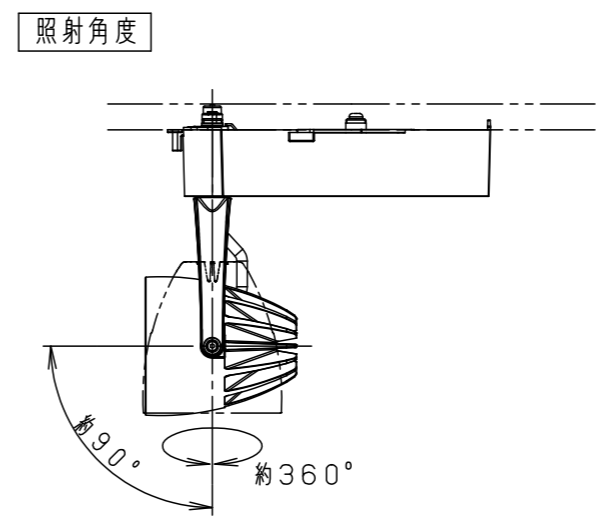

⚠ 注意：商品には寿命があります。詳細はCLX2021HAをご参照ください。

⚠ 安全に関するご注意

- 一般屋内用器具です。屋外や水気・湿気のある場所では使用しないでください。絶縁不良による感電の原因となります。
- 配線ダクト取付専用器具です。傾斜天井、壁面、床面に取り付けた配線ダクトには取付けしないでください。指定外取付は、火災・落下の原因となります。
- 器具と被照射面は30cm以上離してください。被照射面の温度上昇による変色の原因となります。
- LEDを直視しないでください。目の痛みの原因になることがあります。