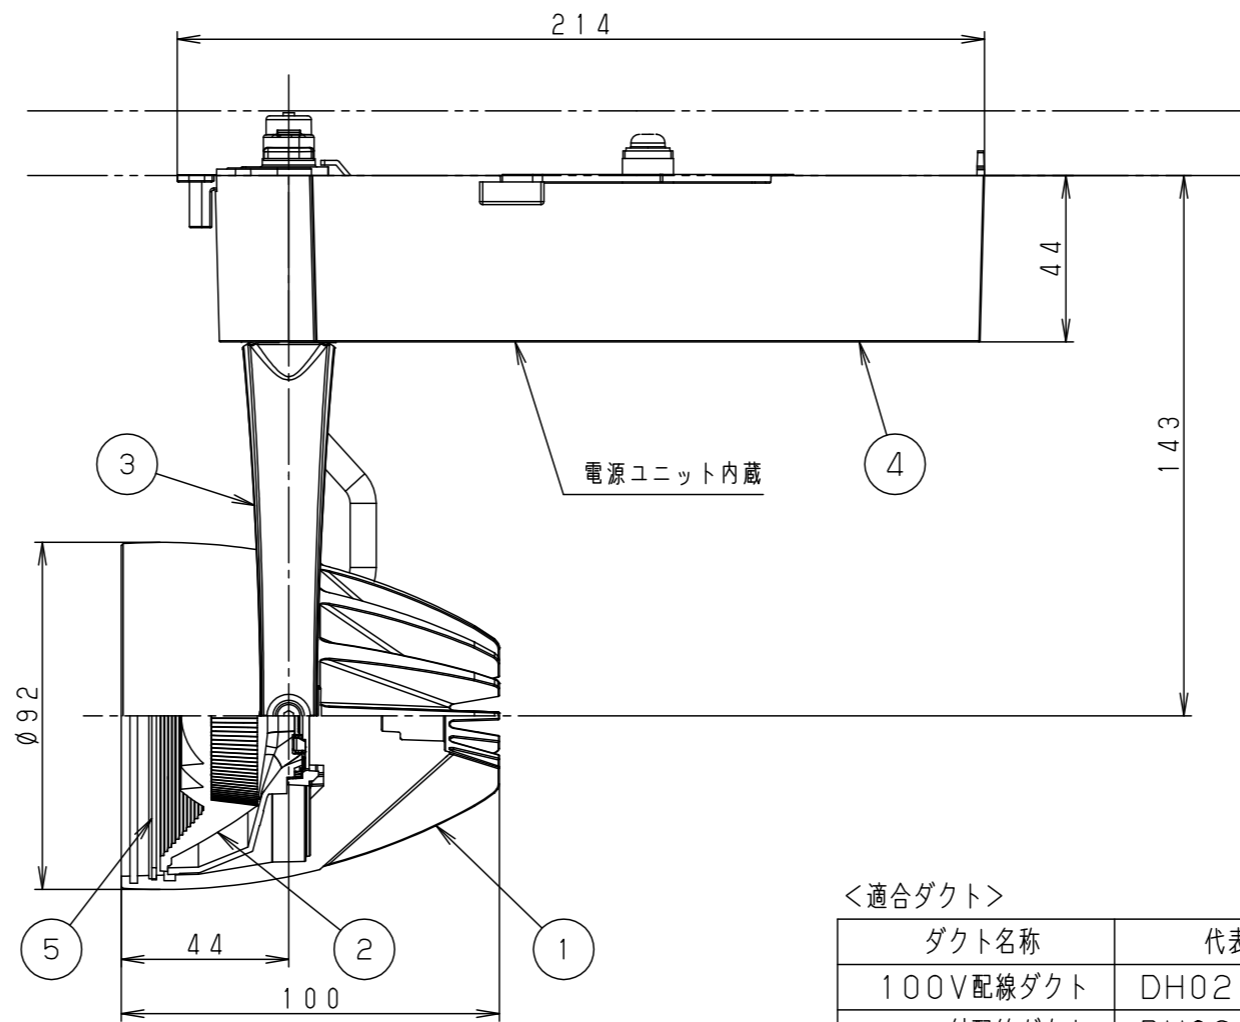

適合オプション (別売)	
品名	品番
ディフュージョンフィルター	NNN89051
スプレッドフィルター	NNN89052

※各種フィルターの併用はできません。

回転レバー操作時は上記のような空間が必要です

<適合ダクト>

ダクト名称	代表品番
100V配線ダクト	DH0211 等
アース付配線ダクト	DH0211EK 等

定格電圧	入力電流	消費電力	
AC100V	0.35A	34.2W	
ブラック マンセル N1			
器具光束	2620lm		
LED	彩光色 (2700K)		
配光	中角タイプ (23°)		
器具質量	1.2kg		
特記事項			
5	固定バネ	SWB (t1.2)	ブラックつや消し
4	電源ボックス	アルミダイカスト	ブラックアつや消し ポリエステル粉体塗装
3	アーム	アルミダイカスト	ブラックアつや消し ポリエステル粉体塗装
2	レンズ	アクリル	透明
1	本体	アルミダイカスト	ブラックアつや消し ポリエステル粉体塗装
部番	部品名	材質・素材厚	備考
品番	NSN07073B		
図番	NSN07073B-K	三輪	橋本
単位: mm		第三角法	