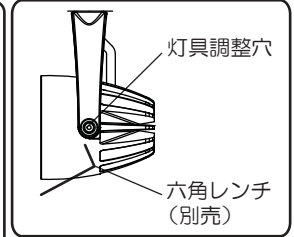

## 各部のなまえと取付方法 (つづき)

### 2. 照射方向を調整する

- ・ 灯具を持って右図の範囲で調整してください。
- ・ ボックスにガタツキがないことを確認してください。

**注意**

不備がありますと  
落下の原因となります。

- ・ 調整範囲以上に無理に回転させないでください。

**注意**

不備がありますと  
落下の原因となります。

- ・ 灯具の保持力が低下した場合は、灯具調整穴に六角レンチを差し込みネジを締め保持力を調整してください。  
締付トルク：0.5~0.7N・m

#### 取りはずし方

- ①レバー-1を左に90°回転させる
  - ②レバー-2を右に90°回転させる
- 注) 両手で行ってください。

**注意**

不備がありますと落下によるケガ  
及び破損の原因となります。

### 2. 照射範囲