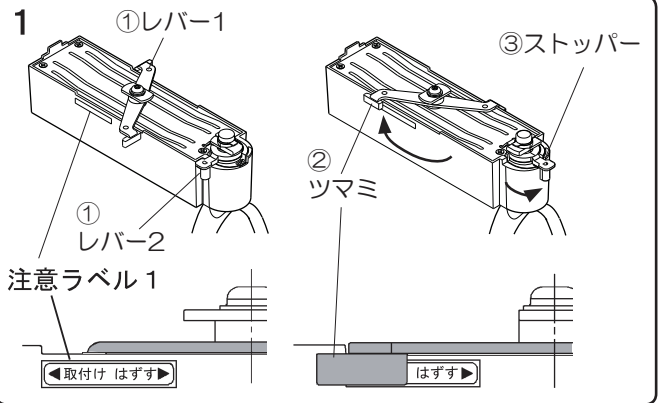

各部のなまえと取付方法 (つづき)

2. 照射方向を調整する

- ・ 灯具を持って右図の範囲で調整してください。
- ・ ボックスにガタツキがないことを確認してください。

注意

不備がありますと
落下の原因となります。

- ・ 調整範囲以上に無理に回転させないでください。

注意

不備がありますと
落下の原因となります。

- ・ 灯具の保持力が低下した場合は、灯具調整穴に六角レンチを差し込みネジを締め保持力を調整してください。
  締付トルク：0.5~0.7N・m

注) ネジをゆるめ過ぎないでください。
灯具の調整ができなくなります。

取りはずし方

- ①レバー-1を左に90°回転させる
  - ②レバー-2を右に90°回転させる
- 注) 両手で行ってください。

注意

不備がありますと落下によるケガ
及び破損の原因となります。