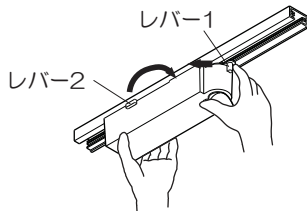

各部のなまえと取付方法 (つづき)

2. 照射方向を調整する

- ・ 灯具を持って右図の範囲で調整してください。
- ・ ボックスにガタツキがないことを確認してください。

注意

不備がありますと
落下の原因となります。

- ・ 調整範囲以上に無理に回転させないでください。

注意

不備がありますと
落下の原因となります。

- ・ 灯具の保持力が低下した場合は、灯具調整穴に六角レンチを差し込みネジを締め保持力を調整してください。
  締付トルク：0.5~0.7N・m

注) ネジをゆるめ過ぎないでください。
灯具の調整ができなくなります。

取りはずし方

- ①レバー-1を左に90°回転させる
  - ②レバー-2を右に90°回転させる
- 注) 両手で行ってください。

注意

不備がありますと落下によるケガ
及び破損の原因となります。