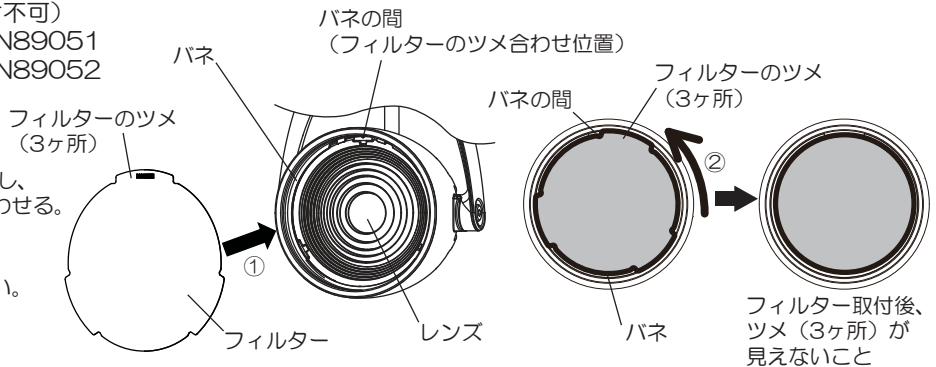

スプレッドフィルター使用時のご注意

配光を調整した場合や振動により、フィルターがずれて光の広がりが変わる場合があります。
その場合は、フィルターの方向を再調整してください。

使用上のご注意

- ●LEDには光のバラツキがあるため同一品番でも商品ごとに発光色、明るさが異なる場合があります。
- ●LEDは交換できません。
- ●ラジオ、テレビや赤外線リモコン方式の機器は照明器具から離してご使用ください。雑音が入ったり正常に動作しない場合があります。
- ●電源の特性上、同一品番でも、始動時間に差が生じる場合があります。

保証について

- ●保証について
  この商品の保証期間は1年間です。但し、LED電源は3年間です。消耗品は除きます。詳細は弊社カタログをご参照ください。
- ●保証書について
  保証書が必要な場合は、弊社代理店または弊社営業所へお申し出ください。

お手入れ

注意

必ず電源を切って行ってください。
感電・やけどの原因となります。

<器具の清掃について> 汚れを落とす場合は、石けん水をひたした柔らかい布で拭き取ってください。
シンナー、ベンジン、アルカリ系洗剤で拭かないでください。
変色・変質、強度低下による破損の原因となります。