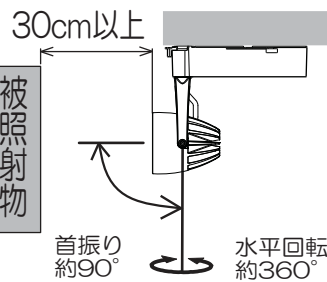

## 各部のなまえと取付方法 (つづき)

#### 取りはずし方

- ①レバー-1を左に90°回転させる
  - ②レバー-2を右に90°回転させる
- 注) 両手で行ってください。

**注意**

不備がありますと落下によるケガ  
及び破損の原因となります。

### 2. 照射範囲