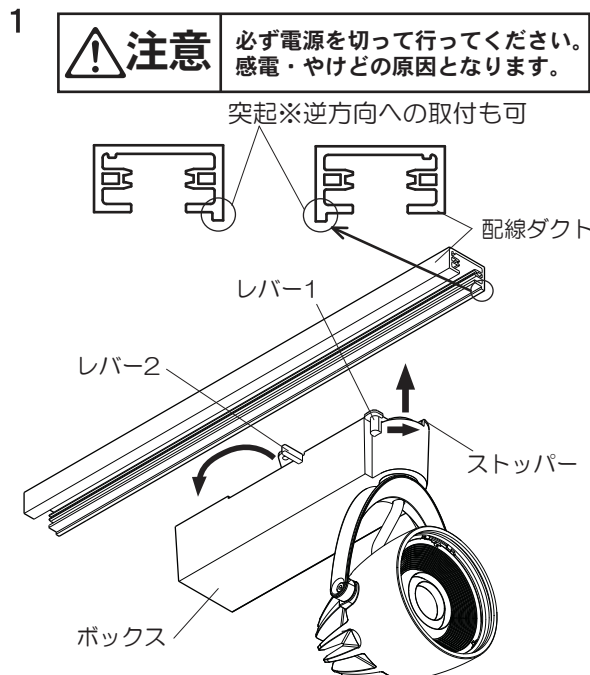

1. 器具を配線ダクトに取りつける

- ①器具の質量は約1.2kgです。
  透過セードタイプは約1.3kgです。
  ・施工前にレバーが右図の位置になるようにレバーを回転させてください。
- ②ボックスを配線ダクトに押し当てながらレバー2を左側に90°回転させる
  ・レバー2のツマミ部がボックス側面に沿うまで確実に回っていることを確認してください。
  その際に『取付け』の文字がかくれていることを確認してください。
  ・ボックスがダクトに確実にとりついていることを確認してください。

⚠ 注意 不備がありますと火災・落下の原因となります。

- ③レバー1を右に90°回転させる
  ・レバー1がストッパーに当たるまで確実に回っていることを確認してください。

⚠ 注意 不備がありますと火災・落下の原因となります。