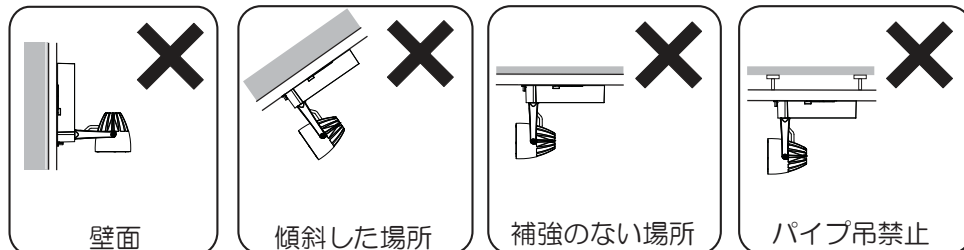

### 安全に関するご注意

#### ⚠ 警告

- 施工は取扱説明書に従い確実に行う。施工に不備があると、火災・感電・落下の原因となります。

- 配線ダクトの設置又は交換が必要です。配線ダクトの設置・交換には資格が必要です。販売店・電気工事店に依頼してください。

- 天井取付専用器具です。下図のような場所に取り付けると器具の火災・感電・落下の原因となります。

- 器具と被照射面の距離は、30cm以上離す。被照射物の火災・変色の原因となります。
- 器具の改造および構成部品（LED）の交換はしない。火災・感電・落下の原因となります。
- 異常を感じたら速やかに電源を切り、販売店・電気工事店に相談する。火災・感電の原因となります。
- 必ず表示された定格電圧±6%の電源電圧で使用する。  
指定外の電源電圧で使用すると、火災・感電の原因となります。
- 布や紙など燃えやすいもので覆ったり、かぶせたりしない。火災の原因となります。