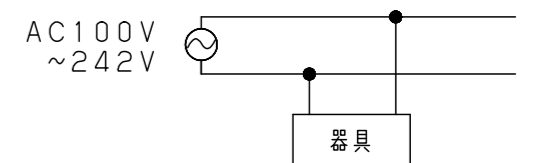

結線図

ホワイト マンセルN9.5									
器具光束	6	LEDモジュール		JIS C 8154:2015適合					
LED	常時：消灯 非常時：LED点灯	5	本体パッキン		ブラック	品番	NNFB93207C		
配光		4	蓄電池	7.2V 1200mAh	FK709	図番	NNFB93207C-K1		
器具質量	1.9kg	3	非常灯ブロック						
特記事項		2	グローブ	ガラス	透明 外面テフロンコーティング				
		1	本体	ステンレス鋼板 (t0.8)	ホワイトつや消し アクリル塗装		単位：mm	第三角法	河野 齋藤
部番	部品名	材質・素材厚	備考	パナソニック株式会社