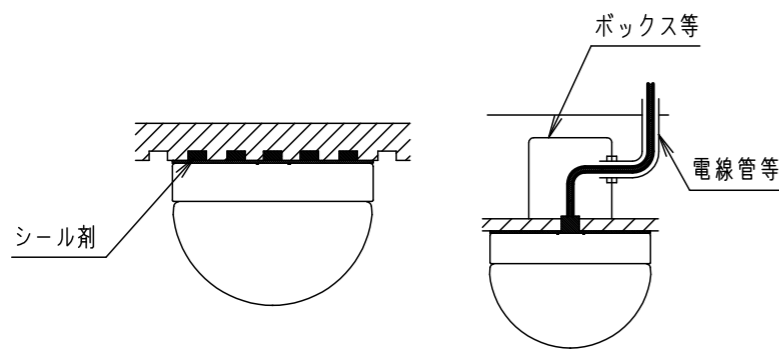

<施工上のご注意>

- ガラスグローブの取付方法はネジ込み式です。本体に確実に取り付けてください。取り付けに不備があると落下の原因となります。
- グローブ落下防止金具が装着されています。取扱説明書および説明ラベルの指示に沿って必ずご使用ください。取り付けに不備があると落下の原因となります。
- 回路の途中にはスイッチを設けしないでください。非常点灯しない原因となります。
- 適合電線以外は使用しないでください。電源穴からの水の浸入は火災・感電の原因となります。