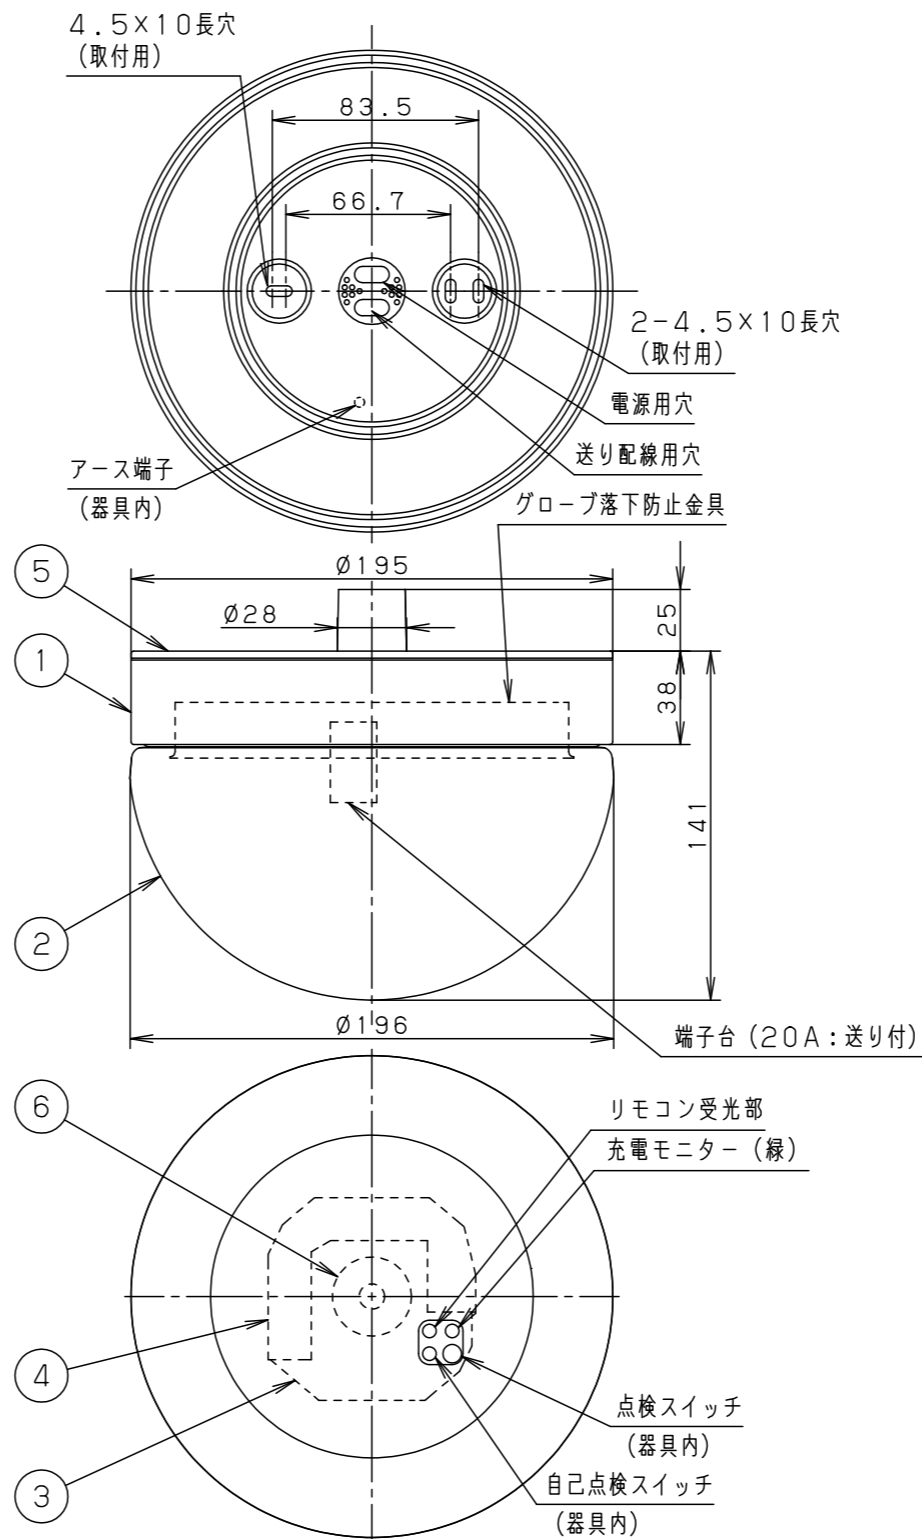

クリーンフーズ

建築基準法型
非常用照明器具

評定番号：L A L E - 0 0 8

定格値			
定格電圧	AC100V	AC200V	AC242V
入力電流	0.025A	0.022A	0.022A
消費電力	1.3W	1.7W	1.9W

電源線引込み部はφ30の穴を開けて施工してください。

昭和45年 建設省告示第1830号に定める事項

光源の種類	LEDモジュール接続端子部の材料	照明器具内の電線の種類	非常用電源
LEDモジュール	ポリアミド樹脂	架橋ポリエチレン絶縁電線	電源内蔵型

即時点灯性 (切替動作試験)	●58%電圧で非常点灯へ切替 ●0.2秒以内に非常点灯へ切替
高温動作	●周囲温度70℃で55分以上照度維持率50%以上を確保 ●照度1ルクスの確保 ●常温時に床面照度2lxを確保

結線図

ホワイト マンセルN9.5									
器具光束	6	LEDモジュール		JIS C 8154:2015適合					
LED	常時：消灯 非常時：LED点灯	5	本体パッキン		ブラック	品番	NNFB93207C		
配光		4	蓄電池	7.2V 1200mAh	FK709	図番	NNFB93207C-K1		
器具質量	1.9kg	3	非常灯ブロック						
特記事項		2	グローブ	ガラス	透明 外面テフロンコーティング				
		1	本体	ステンレス鋼板 (t0.8)	ホワイトつや消し アクリル塗装		単位：mm	第三角法	河野 齋藤
部番	部品名	材質・素材厚	備考	パナソニック株式会社