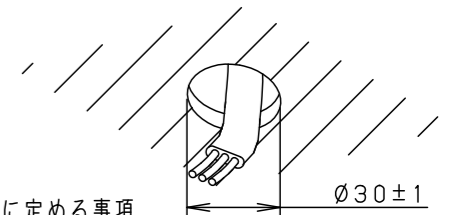

クリーンフーズ

建築基準法型
非常用照明器具

評定番号：L A L E - 0 0 8

定格値			
定格電圧	AC100V	AC200V	AC242V
入力電流	0.025A	0.022A	0.022A
消費電力	1.3W	1.7W	1.9W

電源線引込み部はφ30の穴を開けて施工してください。

昭和45年 建設省告示第1830号に定める事項

光源の種類	LEDモジュール接続端子部の材料	照明器具内の電線の種類	非常用電源
LEDモジュール	ポリアミド樹脂	架橋ポリエチレン絶縁電線	電源内蔵型

即時点灯性 (切替動作試験)	●58%電圧で非常点灯へ切替 ●0.2秒以内に非常点灯へ切替
高温動作	●周囲温度70℃で55分以上照度維持率50%以上を確保 ●照度1ルクスの確保 ●常温時に床面照度2lxを確保