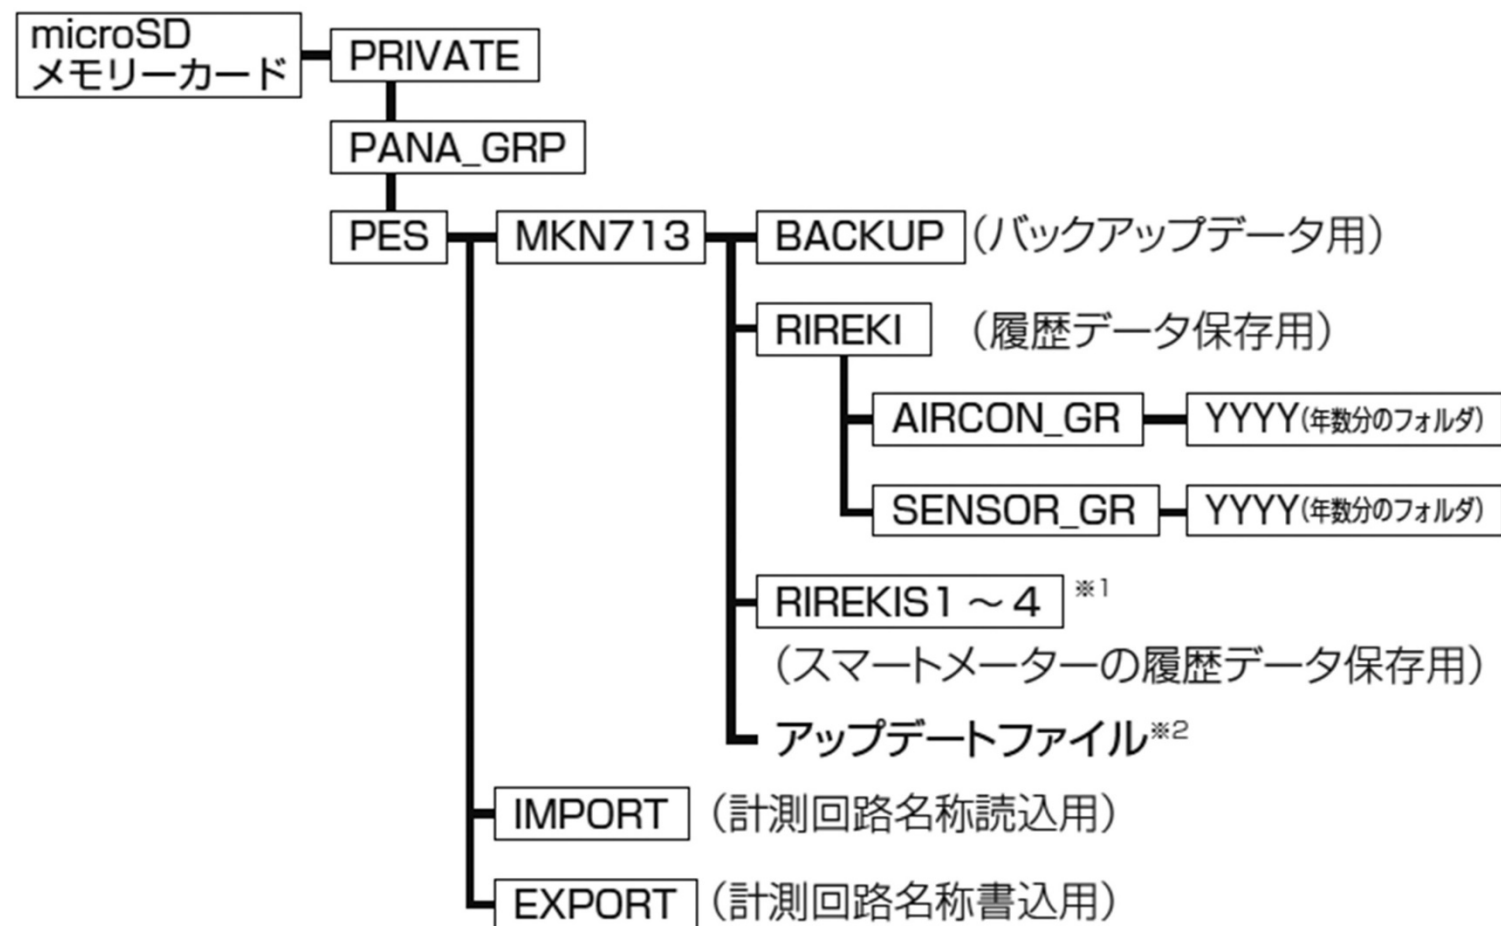

microSDメモリーカードのフォルダ構成

- 各フォルダはそれぞれの操作時に作成されます。

※1：接続されているスマートメーターの台数分のフォルダが作成されます。

※2：一度も履歴データ保存などを行っていないmicroSDメモリーカードにファームウェア更新データを保存する場合は、**MKN713**までのフォルダを作成して、MKN713フォルダ内の一番上の階層に保存する必要があります。