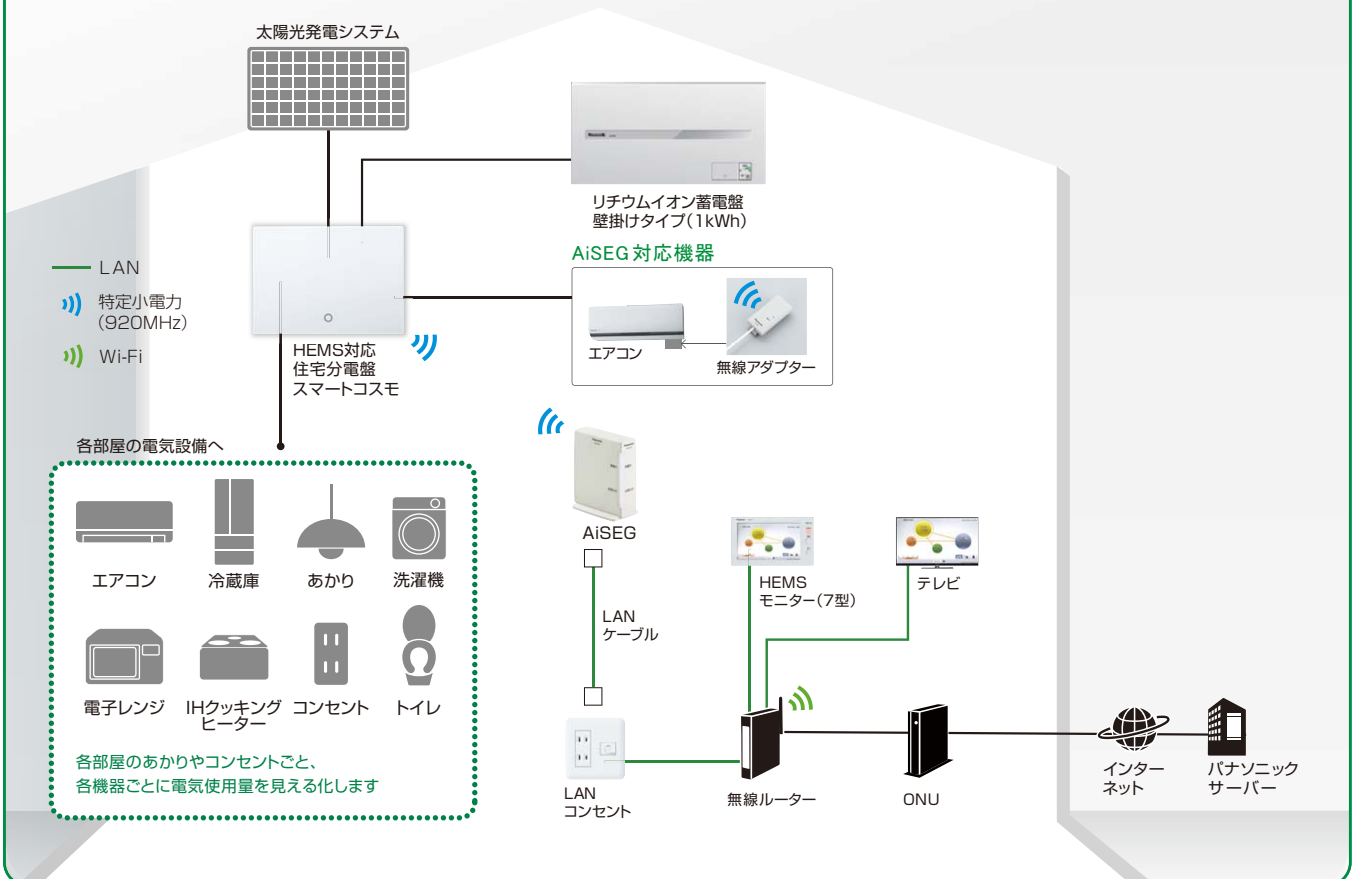

〈これまで〉

計測ユニット
太陽光発電用リニューアルボックス
HEMS電源用リニューアルボックス

〈スマートコスモなら〉
周辺機器をまとめて
見た目スッカリ!

——今後、どのようにスマートコスモをご提案されますか。

扇谷 最初から住宅分電盤にこだわっているというお客さまはほとんどいらっしゃいませんが、新築でHEMSを採用される方には、「AiSEGと連携させるときに周辺機器が1つにまとまってスッカリする」ということをお伝えしようと思っています。

ピエラを使って説明することも。ペンギン画面はお子さまに人気。

リチウムイオン蓄電池の 停電時状態も体験

この展示場の特徴の1つですが、実際に停電時に蓄電池がどのような働きをするかを体験することができます。電源を切った部屋が暗くなると、蓄電池が自動的に電気を供給し、あらかじめ設定していた電気回路のダウンライト(照明)がつくのを見ていただけます。蓄電池に興味のある方の多くは、停電時など「もしもの時」の備えとして考えているようです。蓄電池の必要性は言葉だけでは伝わりにくいですが、このように体験コーナーを設けることで理解していただきやすくなったと思います。

置き場に困らない、壁掛けタイプを採用。リビングに設置してもスッキリ。

注)リチウムイオン蓄電システムは、スマートHEMSとはシステム運動していません。

広島建設株式会社(セナリオハウス) 流山おおたかの森展示場

千葉県流山市西初石5丁目(B53街区)
流山おおたかの森住宅公園内
お問い合わせ TEL 04-7159-0117
(火、水曜日休)

◎流山おおたかの森 住宅展示場のスマートHEMSの概要

注)リチウムイオン蓄電システムは、スマートHEMSとはシステム運動していません。