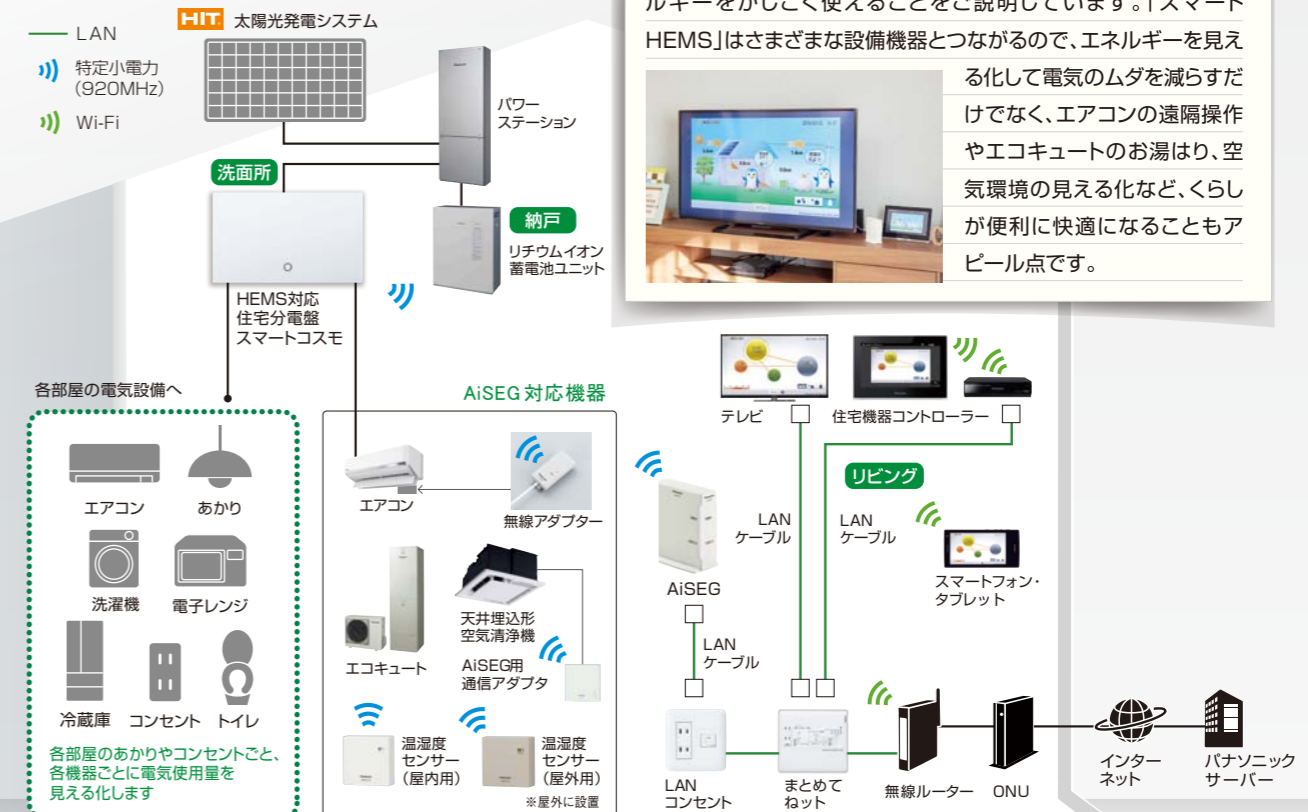

HEMSについてもご存じない方も多く、見える化の説明をする際は、分岐回路の設定でお部屋ごとの電気使用量が見られるので、「電気はどこでたくさん使っているか一目瞭然ですよ」とお伝えしています。モニター画面を一緒に見ながらご説明していますので、例えばエアコンをオフにして電気使用量が下がるのが見えると、すぐに理解いただけますね。お子さま連れの方は、画面のペンギンにお子さまが興味を示されるので「節電教育にもいいね」と言われます。さらに、エアコンをスマートフォンで操作できることに関心を持たれる方は多いです。

災害時に役立つ蓄電池は、お客さまの関心度も高い。

また、災害時に役立つ蓄電池については、ブレーカを落として電気が使えない状態から蓄電池の電気に切り替える様子を、皆さんに体感していただいています。このような流れでご説明すると、より理解が深まっていくと感じます。

さまざまな設備機器と連動し 効果を発揮！

「スマートHEMS」が魅力的に感じられる点は、どのようなことでしょうか。

宮本 太陽光発電システムや蓄電池、エアコンやエコキュートなど、さまざまな設備機器とつながることですね。例えば、AiSEGと天井埋込形空気清浄機が連動することで、ハウスダストやPM2.5を数値化しながら空気清浄機を運転できるのが良い点だと思います。

天井に埋め込むことにより、お子さまがぶつかるなどのトラブルも防げる。

また、自分の家のニオイはわかりにくいものですが、これも数値で見ることができるため、空気をキレイにしてから安心して来客対応できることをお伝えしています。温湿度センサーについては、室内と室外の温度・湿度が見える化できるので、エアコンのムダな運転防止や当社の住宅の断熱性の優れている点などをわかりやすくご説明させていただけるんです。

◎スマートエコヒルズ道伯 スマートHEMSの概要

太陽光発電をおすすめする際、HEMSを設置することでよりエネルギーをかしこく使えることをご説明しています。「スマートHEMS」はさまざまな設備機器とつながるので、エネルギーを見える化して電気のムダを減らすだけでなく、エアコンの遠隔操作やエコキュートのお湯はり、空気環境の見える化など、暮らしが便利に快適になることもアピール点です。

スマートエコヒルズ道伯
 <お問合せ>
 三重県労働者住宅生活協同組合
 北勢営業所 鈴鹿 (鈴鹿市庄野羽山)
 TEL 059-379-5736
 水曜・木曜日定休