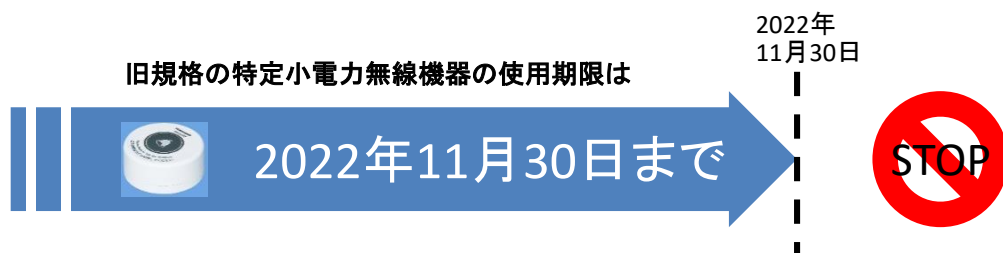

旧規格の特定小電力無線機器が使えなくなります

電波を発射するワイヤレス発信器、送信器、中継器などが対象です。
該当の品番および対象範囲は、2ページ目以降をご確認ください。

特定小電力無線機器は、電波を利用することから電波法で定められた技術基準を満足する必要があります。特定小電力無線機器は、電波法令の技術基準に適合していることを証明する「技術基準適合証明・工事設計認証」によって技術基準を満たし、免許をお持ちでない方でもお使いいただけるようになっています。