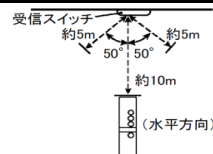

メーカー	リモコン品番	調光機能※4	タイマ機能※1	
大光電機	DP-35354	○	○	
	DP-34223	○	○	
	DP-37729	○	○	
	DP-37730	○	○	
	DP-38033	○	○	
隴住電機工業	TDR-001	○	×	
	TER-001	○	×	
	TNR-001	○	×	
オーデリック	NRL-320A	○	○※2	
	NRL-340B	○	○※2	
	RC101	○	—	
	RC201	○	○※2	
	RC401	○	○	
	RC501	○	○※2	
	RC-ALOD-02	—	○	
	RC-ALOD-03	○	—	
	SGM-910IV	○	○	
	SGM-930TH	○	—	
	調光リモコン [蛍光灯用-Ⅱ]	○	○※2	
	DCモーターファン用リモコン(リズム-Ⅰ)	—	○※2	
	DCモーターファン用リモコン(リズム-Ⅱ)	—	○※2	
	エコ調光リモコン	○	—	
	コイズミ照明	AEE 590 284	○	×
AEE 690 124		○	×	
AEE 690 125		○	×	
AEE 690 126		○	—	
AEE 690 127		—	×	
AEE 690 129		—	—	
KRH-TA-7A		○	—	
KRH-TF-19ER1		○	×	
KRH-TF-19ER2		○	×	
KRU-MRH-1G		—	—	
KRU-MRH-7D		○	×	
KRU-MRH-7D2		○	×	
KRU-MRH-7H		○	×	
KRU-MRH-ER		○	×	
KRU-MRH-ES1		○	×	
KRU-MRH-ET1	—	×		
NEC ライティング	RL28	—	—	
	RL39	—	—	
	RL50	—	—	
	RL52	○	○	
RL54	○	×		

照明リモコンでの操作距離

照明リモコンを受信スイッチに向け、
障害物のない見通しのよい空間で約10m(正面)

(注意)とつたらリモコン用発信器をご使用の場合、操作距離は約6m(正面)となります。

※上記記載メーカー以外のリモコンはご使用できません。

※1 ○:タイマ動作するもの、×:タイマ動作しないもの、—:タイマ機能がないもの

※2 タイマ機能を使用する場合は、必ず受信スイッチが動作する場所にリモコンを置いてお使いください。

※3 とつたらリモコン用発信器をご使用の場合、操作距離は約6m(正面)となります。

※4 ○:調光機能が動作するもの(調色は不可 ※5)、—:調光機能がないもの

※5 パナソニックのLED照明器具(起動方式LU)は調色できます。対応リモコンの調光ボタン(明るい/暗い、等)で切り替えてください。

※6 生産終了しております。