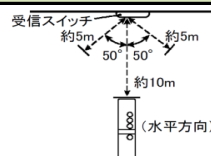

照明リモコン受信スイッチの対応リモコン一覧表

対象品番: <ON・OFFタイプ> WTC55215W、WTC55216W

ON/OFFの動作は下記品番全てのリモコンで可能です。タイマ機能は動作しないリモコンもありますので、ご使用前に品番をご確認ください。

メーカー	リモコン品番	タイマ機能 ※1
パナソニック	HK9327K	—
	HK9328K	—
	HK9335	—
	HK9339※6	—
	HK9392K※6	○※2
	HK9394	—
	HK9396MM	○※2
	HK9398MM※6	—
	HK9399KMM	—
	HK9470※6	○※2
	HK9475MM	○※2
	HK9476MM	○※2
	HK9477MM	○※2
	HK9478MM	○※2
	HK9479MM	○※2
	HK9480MM	×
	HK9481MM	×
	HK9482MM	○※2
	HK9483MM	×
	HK9484MM	○※2
	HK9485MM	○※2
	HK9486MM	○※2
	HK9487MM	×
	HK9488MM	×
	HK9489MM	○※2
	HK9490MM	○※2
	HK9491MM	○※2
	HK9492MM	○※2
	HK9493MM	×
	HK9494MM	×
	HK9495MM	○※2
	HK9496MM	○※2
	HK9498MM	○※2
	HK9499MM	○※2
	HK9800MM	○※2
	HK9801MM	○※2
	HK9802MM	○※2
	HK9803MM	○※2
	HK9804MM	○※2
	HK9805MM	○※2
	WH7215WK	○
	WH7216WK	○
	WS7611K	—
	WS7612K	—
WTC56919W・F ※3	—	
WTC5692WK・FK ※3	○	
WTC56939W・F ※3	○	
WTX56919S ※3	—	
WTX5692S ※3	○	

メーカー	リモコン品番	タイマ機能 ※1
大光電機	DP-34223	○
	DP-35354	○
瀧住電機工業	TDR-001	×
	TER-001	×
	TNR-001	×
オーデリック	RC101W	—
	RC201W	○※2
	RC-ALOD-03	—
	マルチリモコン	○※2
	シーリングファン用リモコン(点灯切替)	—
	DC モーターファン用リモコン(リズム)	○※2
エコ調光リモコン	—	
コイズミ照明	AEE 590 284	—
	AEE 690 123	×
	AEE 690 124	×
	AEE 690 126	—
	AEE 690 127	×
	AEE 690 128	×
AEE 690 129	—	
NEC ライティング	RL28	—
	RL39	×
	RL50	×
	RL52	○
	RL54	×

リモコンでの操作距離

照明リモコンを受信スイッチに向け、
障害物のない見通しのよい空間で約10m(正面)
(注意)とつたらリモコン用発信器をご使用の場合、操作距離は約6m(正面)となります。

※上記記載メーカー以外のリモコンはご使用できません。

※1 ○:タイマ動作するもの、×:タイマ動作しないもの、—:タイマ機能がないもの

※2 タイマ機能を使用する場合は、必ず受信スイッチが動作する場所にリモコンを置いてお使いください。

※3 とつたらリモコン用発信器をご使用の場合、操作距離は約6m(正面)となります。

※6 生産終了しております。