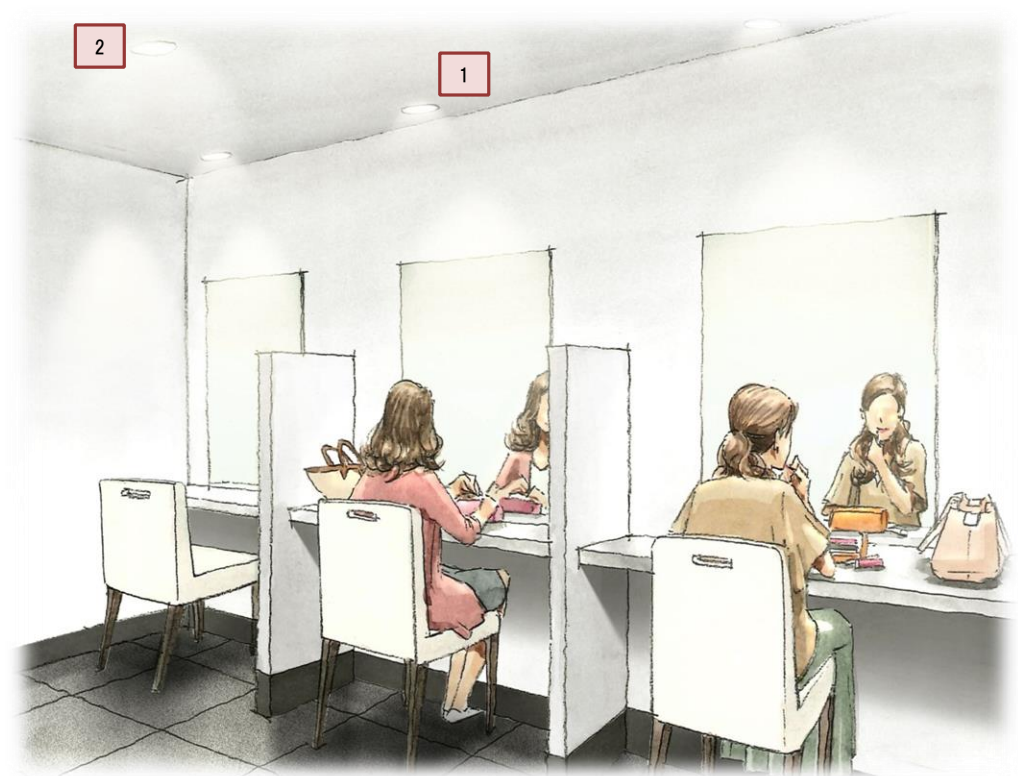

化粧直しや服装チェックがしやすいほど、
パウダールームの人気の高まります。

1 鏡まわり

- ・鏡の上に美光色LEDを設置することで肌の色が美しく見え、メイク直しを楽しくおこなっていただけます。
- ・アイシャドウやチークの入り具合など、細部の確認がしやすくなります。
- ・服装のチェックなどもしやすくなります。

2 全体照明

- ・全体照明に美光色LEDを設置することで、パウダールーム全体を明るく、床や天井、インテリアなどを美しく照らし、利用者の気分を盛り上げます。