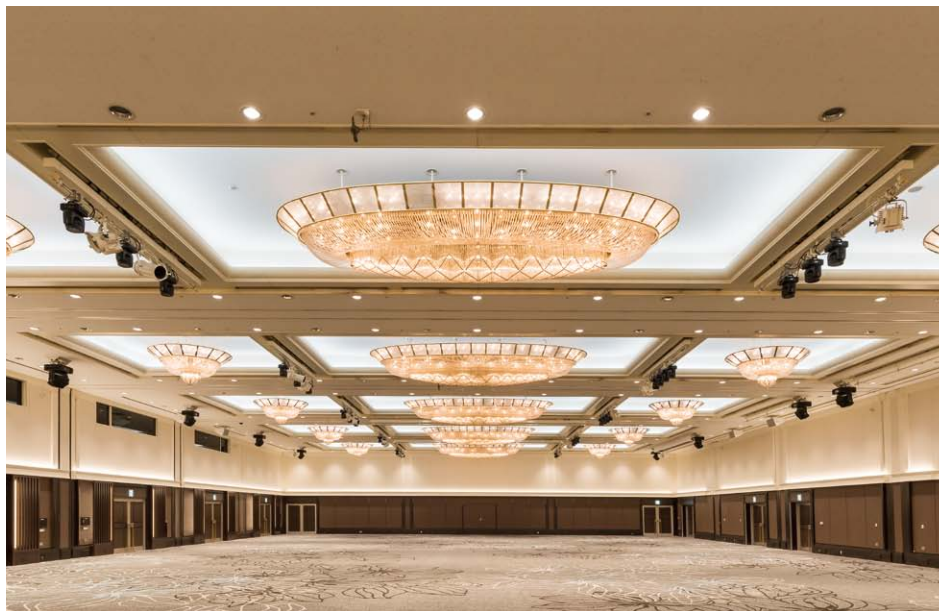

大宴会場「フェニックス」

■概要

施主／ホテルグランヴィア岡山 様
所在地／岡山県岡山市
設計・施工／
パナソニックESエンジニアリング株式会社
電気工事／西日本電気システム株式会社
リニューアル／2015年9月

■施設概要

<大宴会場「フェニックス」>
面積／(全室)1004㎡
収容人数／(正餐)640名
(シアター)1200名
部屋分割／3部屋分割

■納入機器

記憶調光操作卓・パステルプレノ
(メインパネル・フェーダパネル)
調光ユニットパネル
調光装置(内器交換)
LED客席ダウンライト

専門知識が無くても使える 多彩な演出機能を搭載した 記憶調光操作卓 「パステルプレノ」

- ●デスク上に収まるA3用紙1枚分のコンパクトサイズ。
- ●メインパネルとフェーダパネルをフレキシブルに組み合わせ可能。
- ●シーンボタンを押すだけで簡単にシーン再生。シーン再生中もフェーダでのレベル変更が可能。
- ●専用押しボタンによるシーンのコピー&ペースト操作や、パッチのチャンネル挿入・削除が自由に行えるシフト機能を搭載。