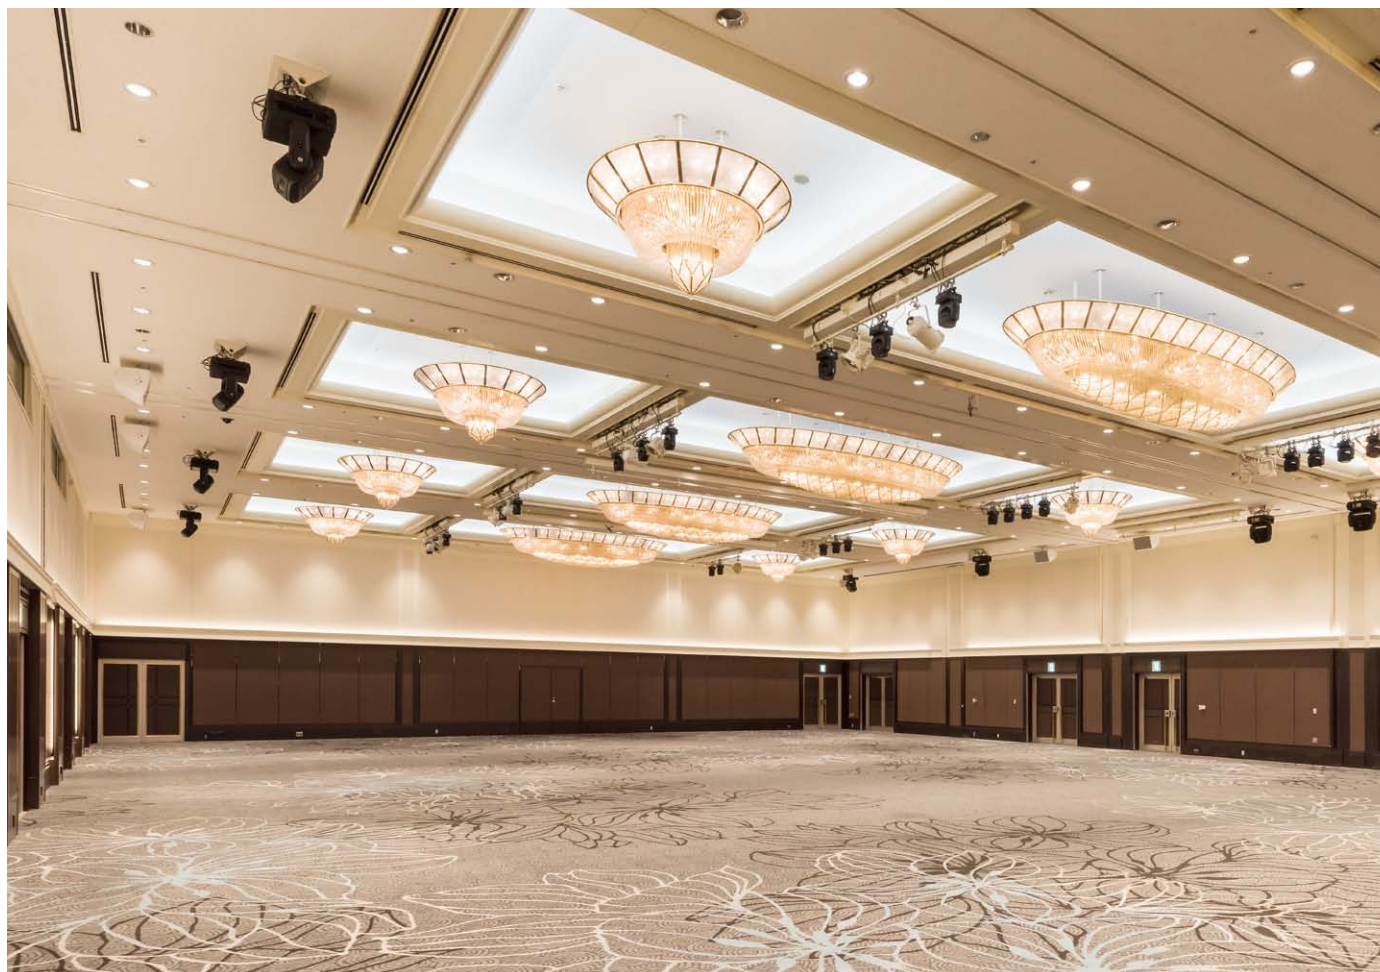

ホテルグランヴィア岡山の大宴会場「フェニックス」に、 記憶調光操作卓「パステルプレノ」が採用されました。

岡山県岡山市 ホテルグランヴィア岡山 様 **リニューアル**

収容人数（正餐）640名（シアター）1200名

大宴会場「フェニックス」