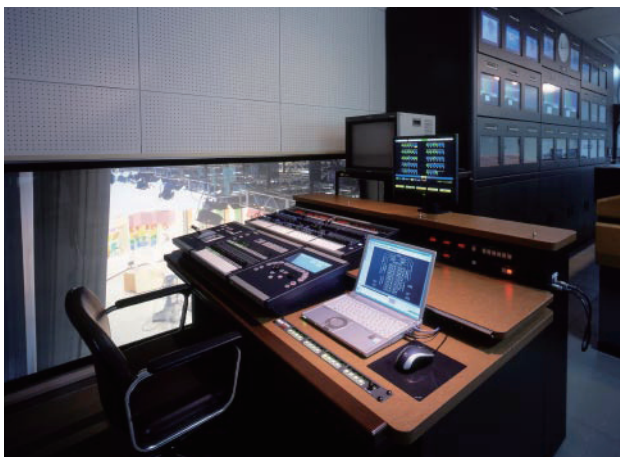

- ☑ 調光システム
- ☑ 照明器具
- ☑ 昇降装置

制作スタジオ 97坪
竣工 2007年8月

制作スタジオ

スタジオ調光操作卓 (ライトミキサー ∞)

モバイル型ワイヤレス操作器

調光装置