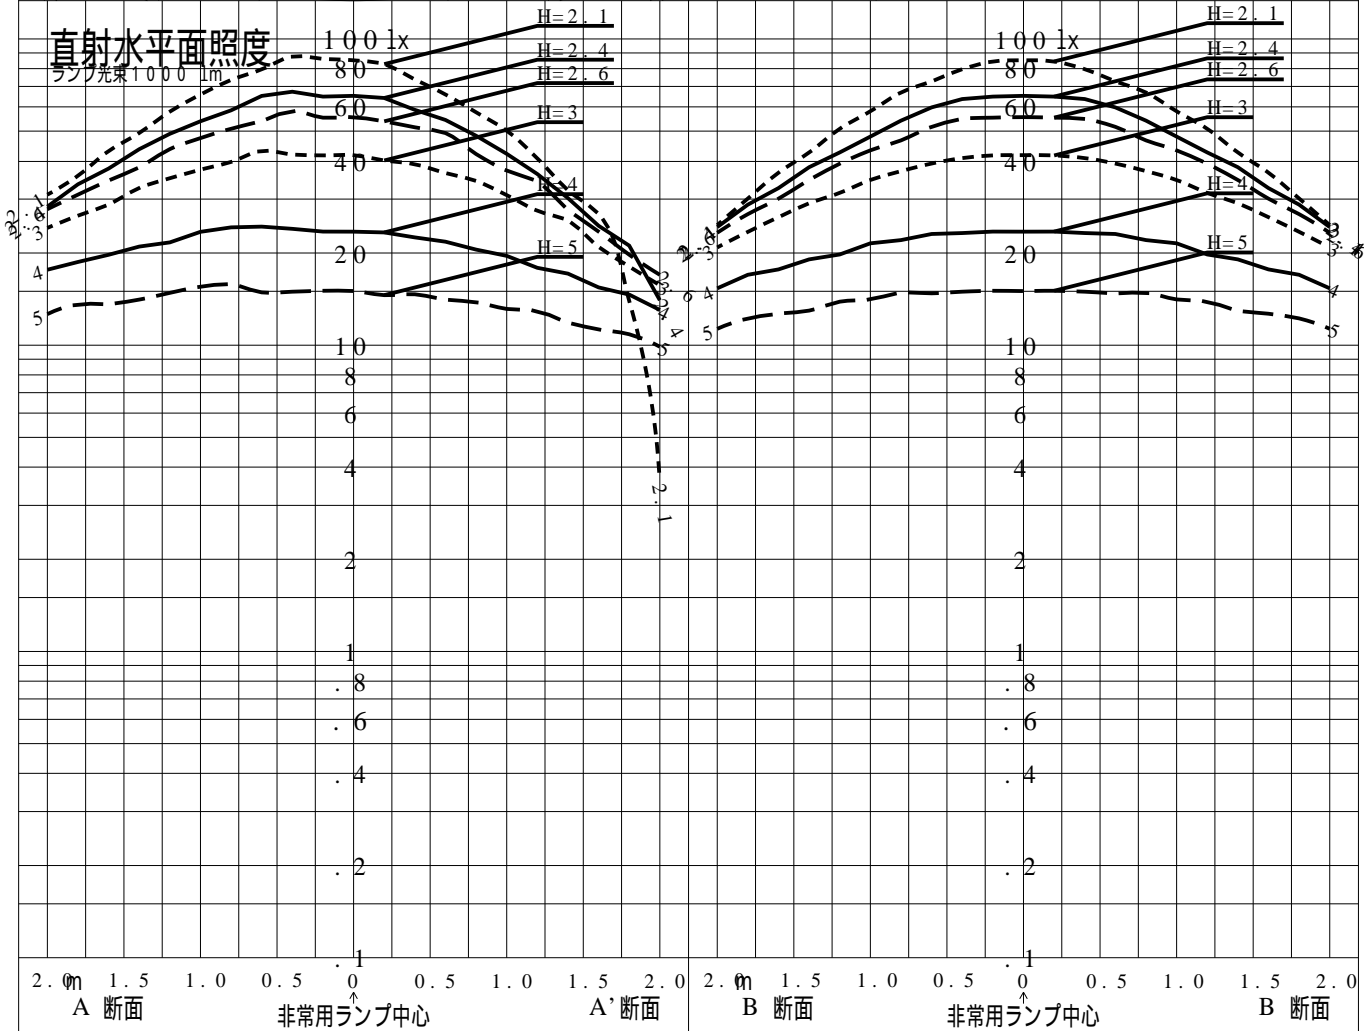

非常用照明器具特性

品番	FA01520		
名称			
光源	LED6500/78/12		
管理番号	K0152918(3)DB1		
光束	121m x 1.00		
保守率	0.70		
適用品番	設計照度Eを得るための読取照度		
	E=2.0	E=1.0	E=0.5
FA01520	238.1	119.0	59.5
備考	非常点灯時の照度 (30分後)		

品番	FA01520		
名称			
光源	LED6500/78/12		
管理番号	K0152918(3)DB1		
光束	12.01m * 1.00	備考	非常点灯時の照度 (30分後)
保守率	0.70		

非常灯配置表

器具取付高さ (m)																			
単体配置																			
直線配置																			
四角配置																			
壁からの距離 (最大)																			

器具取付高さ (m)																			
単体配置																			
直線配置																			
四角配置																			
壁からの距離 (最大)																			

器具取付高さ (m)																			
単体配置																			
直線配置																			
四角配置																			
壁からの距離 (最大)																			