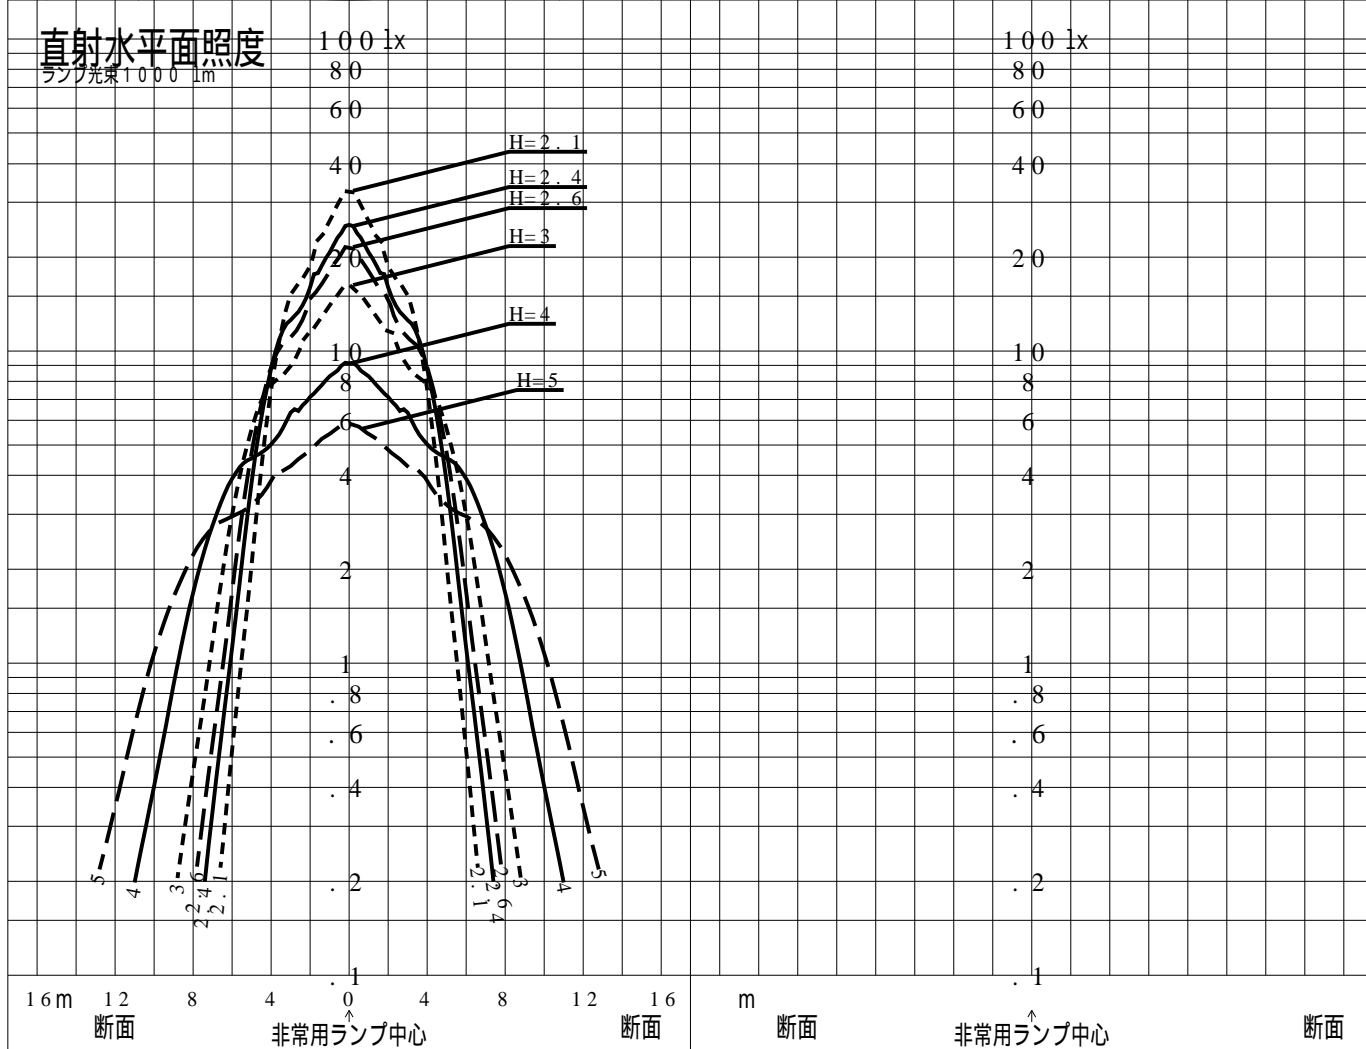

非常用照明器具特性

品番	NNFB91085J		
名称			
光源	LED5000/97/370		
管理番号	K0143781(1)DR1		
光束	370lm x 1.00		
保守率	0.92		
適用品番	設計照度Eを得るための読取照度		
	E=2.0	E=1.0	E=0.5
NNFB91085J	5.9	2.9	1.5
備考	非常点灯時の照度(60分後)		

品番	NNFB91085J				
名称					
光源	LED5000/97/370				
管理番号	K0143781(1) DR 1				
光束	370.0 1m * 1.00			備考	非常点灯時の照度 (60分後)
保守率	0.92				

非常灯配置表

器具取付高さ (m)	2.1	2.2	2.3	2.4	2.5	2.6	2.7	2.8	2.9	3.0	3.1	3.2	3.3	3.4	3.5	3.6	
単体配置	A1	4.2	4.4	4.5	4.6	4.7	4.7	4.8	4.8	4.9	4.9	4.9	4.9	4.9	4.8	4.6	4.1
直線配置	A2	9.3	9.6	10.0	10.2	10.6	10.8	11.1	11.3	11.6	11.9	12.1	12.4	12.6	12.8	12.9	13.1
四角配置	A4	7.4	7.7	7.9	8.2	8.4	8.7	8.9	9.1	9.4	9.6	9.8	10.1	10.3	10.5	10.7	10.9
壁からの距離 (最大)	A0	3.0	3.1	3.1	3.3	3.3	3.4	3.4	3.5	3.6	3.6	3.7	3.7	3.7	3.8	3.8	3.8

器具取付高さ (m)	3.7	3.8	3.9	4.0	4.1	4.2	4.3	4.4	4.5	5.0						
単体配置	A1	3.8	3.6	3.4	3.3	3.2	2.8	2.5	2.3	2.0	---					
直線配置	A2	13.2	13.2	13.0	12.9	12.7	12.7	12.6	12.5	12.6	11.3					
四角配置	A4	11.1	11.3	11.5	11.7	11.8	12.0	12.2	12.3	12.4	11.3					
壁からの距離 (最大)	A0	3.7	3.3	2.9	2.7	2.4	2.2	1.9	1.6	1.5	1.0					

器具取付高さ (m)																
単体配置																
直線配置																
四角配置																
壁からの距離 (最大)																