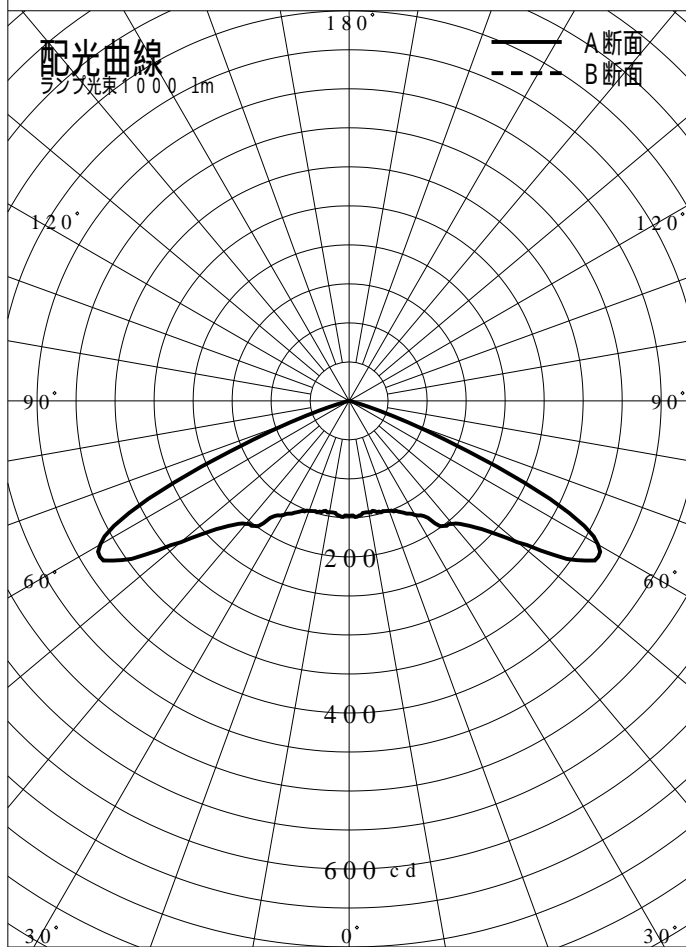

非常用照明器具特性

品番	NNFB91085J		
名称			
光源	LED5000/97/370		
管理番号	K0143781(1)DR1		
光束	370lm x 1.00		
保守率	0.92		
適用品番	設計照度Eを得るための読取照度		
	E=2.0	E=1.0	E=0.5
NNFB91085J	5.9	2.9	1.5
備考	非常点灯時の照度(60分後)		

品番	NNFB91085J				
名称					
光源	LED5000/97/370				
管理番号	K0143781(1) DR 1				
光束	370.0 1m * 1.00			備考	非常点灯時の照度 (60分後)
保守率	0.92				

非常灯配置表

器具取付高さ (m)	2.1	2.2	2.3	2.4	2.5	2.6	2.7	2.8	2.9	3.0	3.1	3.2	3.3	3.4	3.5	3.6	
単体配置	A1	4.2	4.4	4.5	4.6	4.7	4.7	4.8	4.8	4.9	4.9	4.9	4.9	4.9	4.8	4.6	4.1
直線配置	A2	9.3	9.6	10.0	10.2	10.6	10.8	11.1	11.3	11.6	11.9	12.1	12.4	12.6	12.8	12.9	13.1
四角配置	A4	7.4	7.7	7.9	8.2	8.4	8.7	8.9	9.1	9.4	9.6	9.8	10.1	10.3	10.5	10.7	10.9
壁からの距離 (最大)	A0	3.0	3.1	3.1	3.3	3.3	3.4	3.4	3.5	3.6	3.6	3.7	3.7	3.7	3.8	3.8	3.8