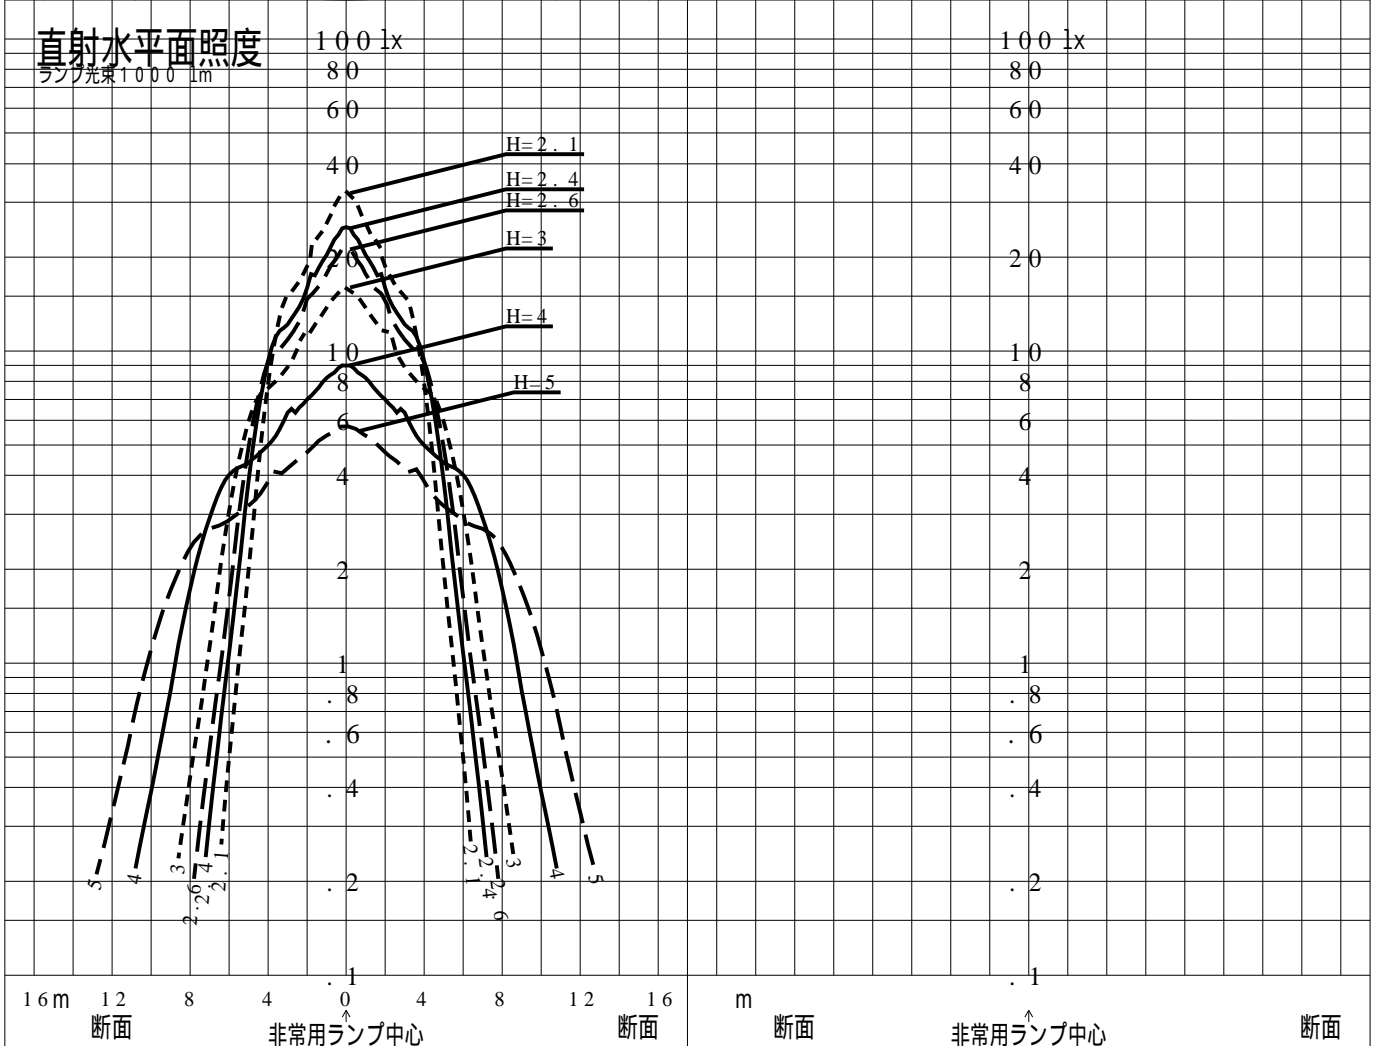

非常用照明器具特性

品番	NNFB90005J		
名称			
光源	LED5000/97/230		
管理番号	K0143779(8)DR1		
光束	2300mm x 1.00		
保守率	0.92		
適用品番	設計照度Eを得るための読取照度		
	E = 2.0	E = 1.0	E = 0.5
NNFB90005J	9.5	4.7	2.4
備考	非常点灯時の照度 (30分後)		

品番	NNFB90005J				
名称					
光源	LED5000/97/230				
管理番号	K0143779(8)DR 1				
光束	230.0 1m * 1.00			備考	非常点灯時の照度 (30分後)
保守率	0.92				

非常灯配置表

器具取付高さ (m)	2.1	2.2	2.3	2.4	2.5	2.6	2.7	2.8	2.9	3.0	3.1	3.2	3.3	3.4	3.5	3.6	
単体配置	A1	3.8	3.9	3.9	4.0	4.0	4.0	3.6	3.2	3.0	2.8	2.6	2.5	2.1	1.9	1.6	1.3
直線配置	A2	8.5	8.9	9.2	9.4	9.6	9.9	10.1	10.3	10.4	10.1	10.0	10.0	9.9	9.8	9.7	9.6
四角配置	A4	6.9	7.2	7.4	7.6	7.8	8.1	8.3	8.5	8.7	8.9	9.1	9.3	9.5	9.6	9.7	9.6
壁からの距離 (最大)	A0	2.7	2.8	2.9	2.9	3.0	3.0	3.1	3.0	2.7	2.4	2.1	1.9	1.7	1.4	1.3	1.0

器具取付高さ (m)	3.7	3.8	3.9														
単体配置	A1	1.1	----	----													
直線配置	A2	9.4	8.9	8.5													
四角配置	A4	9.4	8.9	8.5													
壁からの距離 (最大)	A0	1.0	1.0	1.0													

器具取付高さ (m)																	
単体配置																	
直線配置																	
四角配置																	
壁からの距離 (最大)																	