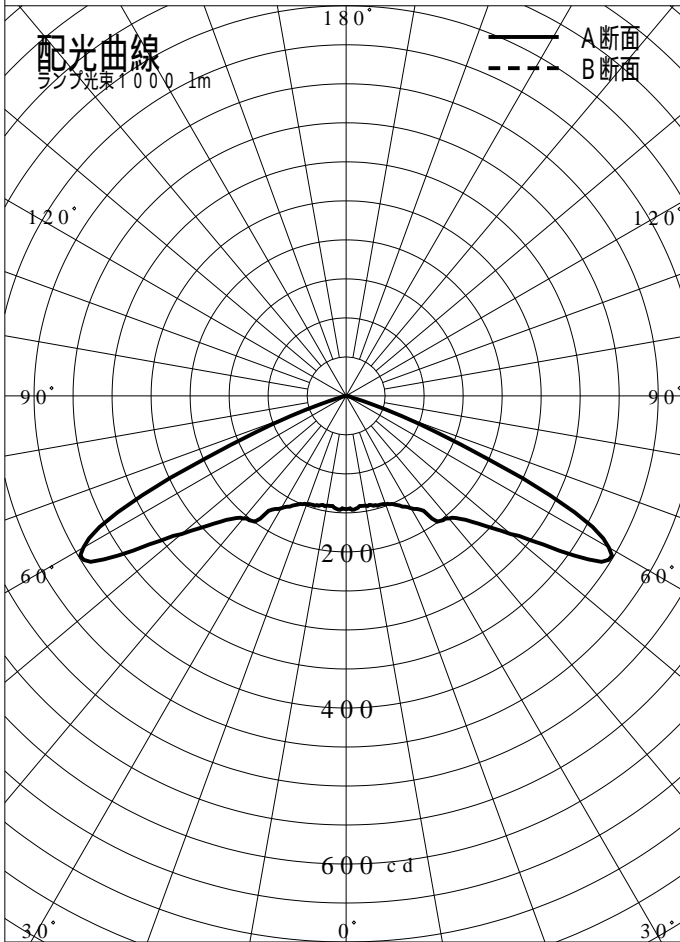

非常用照明器具特性

品番	NNFB90005J		
名称			
光源	LED5000/97/230		
管理番号	K0143779(8)DR1		
光束	2300mm x 1.00		
保守率	0.92		
適用品番	設計照度Eを得るための読取照度		
	E = 2.0	E = 1.0	E = 0.5
NNFB90005J	9.5	4.7	2.4
備考	非常点灯時の照度 (30分後)		

品番	NNFB90005J				
名称					
光源	LED5000/97/230				
管理番号	K0143779(8)DR 1				
光束	230.0 1m * 1.00			備考	非常点灯時の照度 (30分後)
保守率	0.92				

非常灯配置表

器具取付高さ (m)	2.1	2.2	2.3	2.4	2.5	2.6	2.7	2.8	2.9	3.0	3.1	3.2	3.3	3.4	3.5	3.6	
単体配置	A1	3.8	3.9	3.9	4.0	4.0	4.0	3.6	3.2	3.0	2.8	2.6	2.5	2.1	1.9	1.6	1.3
直線配置	A2	8.5	8.9	9.2	9.4	9.6	9.9	10.1	10.3	10.4	10.1	10.0	10.0	9.9	9.8	9.7	9.6
四角配置	A4	6.9	7.2	7.4	7.6	7.8	8.1	8.3	8.5	8.7	8.9	9.1	9.3	9.5	9.6	9.7	9.6
壁からの距離 (最大)	A0	2.7	2.8	2.9	2.9	3.0	3.0	3.1	3.0	2.7	2.4	2.1	1.9	1.7	1.4	1.3	1.0