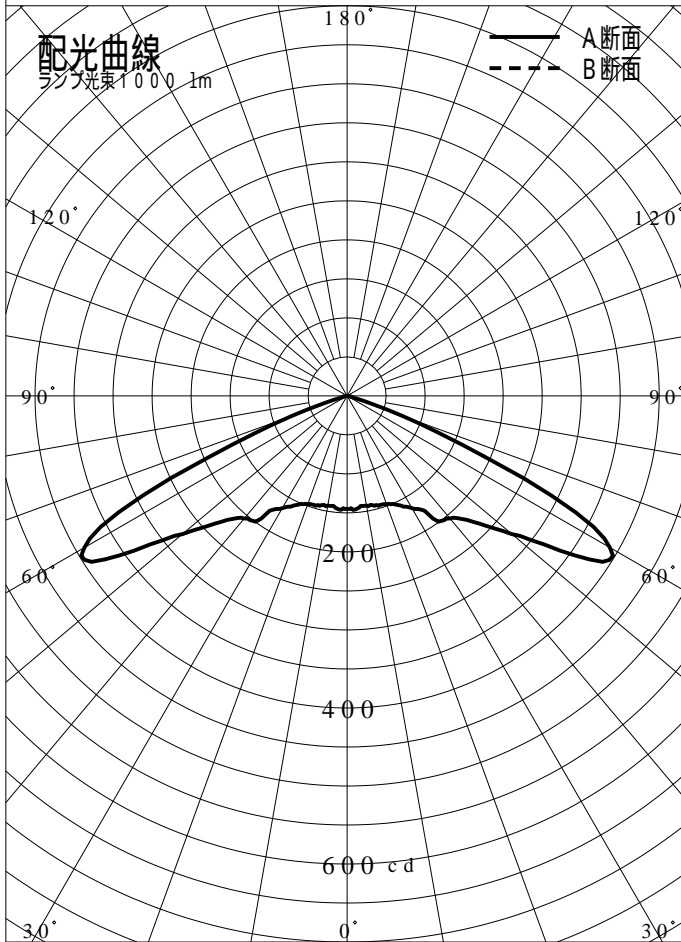

非常用照明器具特性

品番	NNFB90605J		
名称			
光源	LED5000/97/230		
管理番号	K0143779(8)DR1		
光束	230lm x 1.00		
保守率	0.92		
適用品番	設計照度Eを得るための読取照度		
	E=2.0	E=1.0	E=0.5
NNFB90605J	9.5	4.7	2.4
備考	非常点灯時の照度(30分後)		

品番	NNFB90605J			
名称				
光源	LED5000/97/230			
管理番号	K0143779(8)DR 1			
光束	230.0 1m * 1.00		備考	非常点灯時の照度 (30分後)
保守率	0.92			

非常灯配置表

器具取付高さ (m)	2.1	2.2	2.3	2.4	2.5	2.6	2.7	2.8	2.9	3.0	3.1	3.2	3.3	3.4	3.5	3.6	
単体配置	A1	3.8	3.9	3.9	4.0	4.0	4.0	3.6	3.2	3.0	2.8	2.6	2.5	2.1	1.9	1.6	1.3
直線配置	A2	8.5	8.9	9.2	9.4	9.6	9.9	10.1	10.3	10.4	10.1	10.0	10.0	9.9	9.8	9.7	9.6
四角配置	A4	6.9	7.2	7.4	7.6	7.8	8.1	8.3	8.5	8.7	8.9	9.1	9.3	9.5	9.6	9.7	9.6
壁からの距離 (最大)	A0	2.7	2.8	2.9	2.9	3.0	3.0	3.1	3.0	2.7	2.4	2.1	1.9	1.7	1.4	1.3	1.0