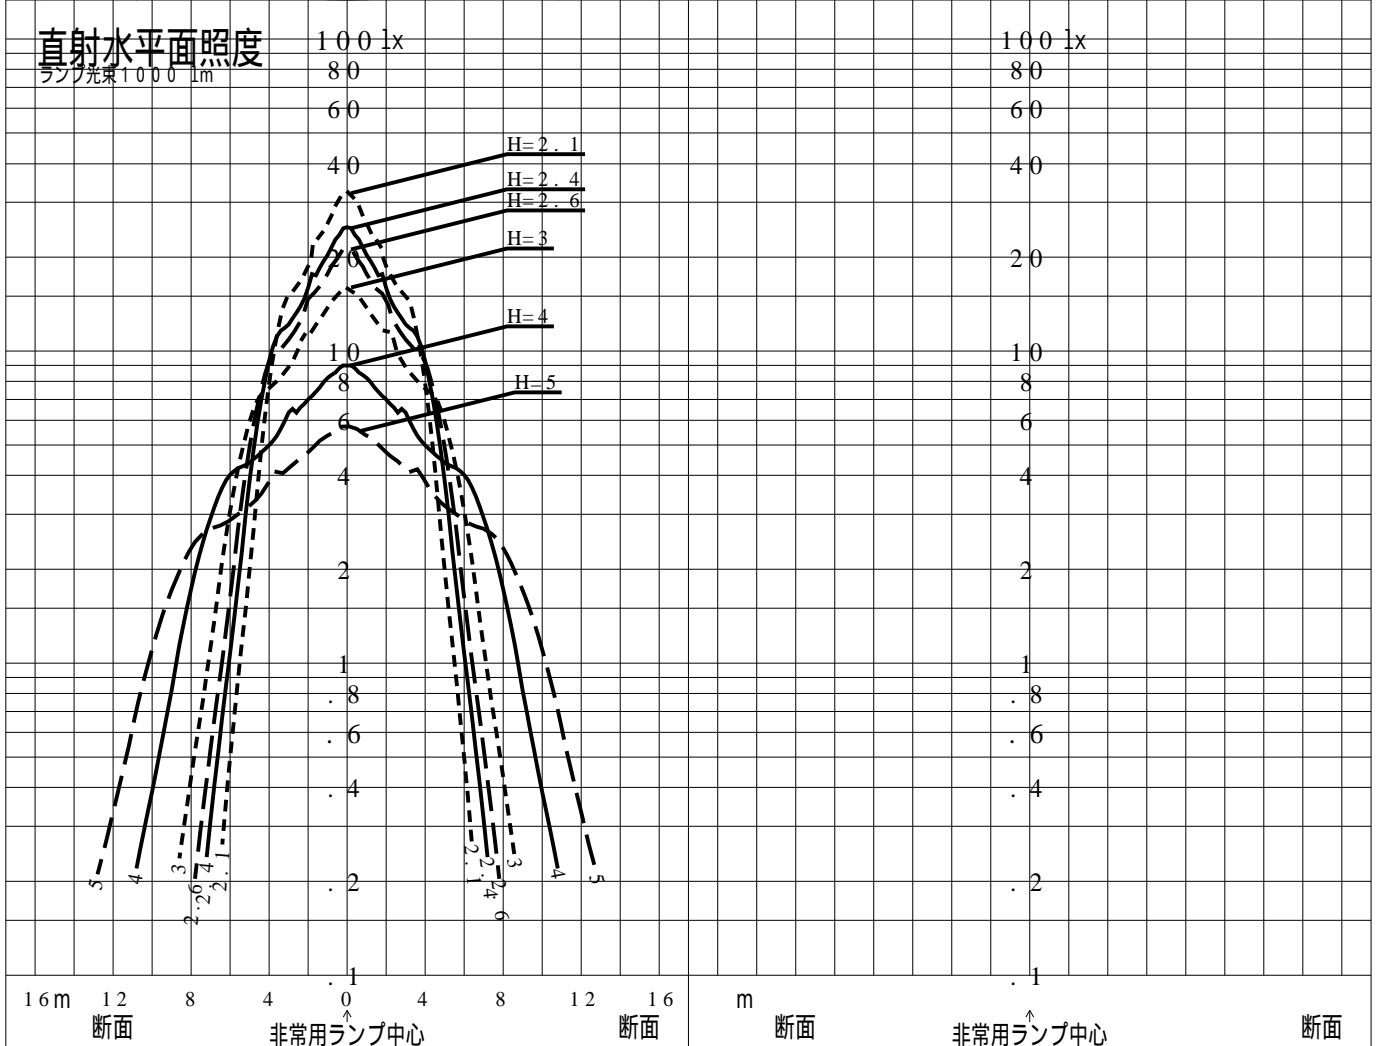

非常用照明器具特性

品番	NNFB90605J		
名称			
光源	LED5000/97/230		
管理番号	K0143779(8)DR1		
光束	230lm x 1.00		
保守率	0.92		
適用品番	設計照度Eを得るための読取照度		
	E=2.0	E=1.0	E=0.5
NNFB90605J	9.5	4.7	2.4
備考	非常点灯時の照度(30分後)		

品番	NNFB90605J			
名称				
光源	LED5000/97/230			
管理番号	K0143779(8)DR 1			
光束	230.0 1m * 1.00		備考	非常点灯時の照度 (30分後)
保守率	0.92			

非常灯配置表

器具取付高さ (m)	2.1	2.2	2.3	2.4	2.5	2.6	2.7	2.8	2.9	3.0	3.1	3.2	3.3	3.4	3.5	3.6	
単体配置	A1	3.8	3.9	3.9	4.0	4.0	4.0	3.6	3.2	3.0	2.8	2.6	2.5	2.1	1.9	1.6	1.3
直線配置	A2	8.5	8.9	9.2	9.4	9.6	9.9	10.1	10.3	10.4	10.1	10.0	10.0	9.9	9.8	9.7	9.6
四角配置	A4	6.9	7.2	7.4	7.6	7.8	8.1	8.3	8.5	8.7	8.9	9.1	9.3	9.5	9.6	9.7	9.6
壁からの距離 (最大)	A0	2.7	2.8	2.9	2.9	3.0	3.0	3.1	3.0	2.7	2.4	2.1	1.9	1.7	1.4	1.3	1.0

器具取付高さ (m)	3.7	3.8	3.9													
単体配置	A1	1.1	----	----												
直線配置	A2	9.4	8.9	8.5												
四角配置	A4	9.4	8.9	8.5												
壁からの距離 (最大)	A0	1.0	1.0	1.0												

器具取付高さ (m)																
単体配置																
直線配置																
四角配置																
壁からの距離 (最大)																