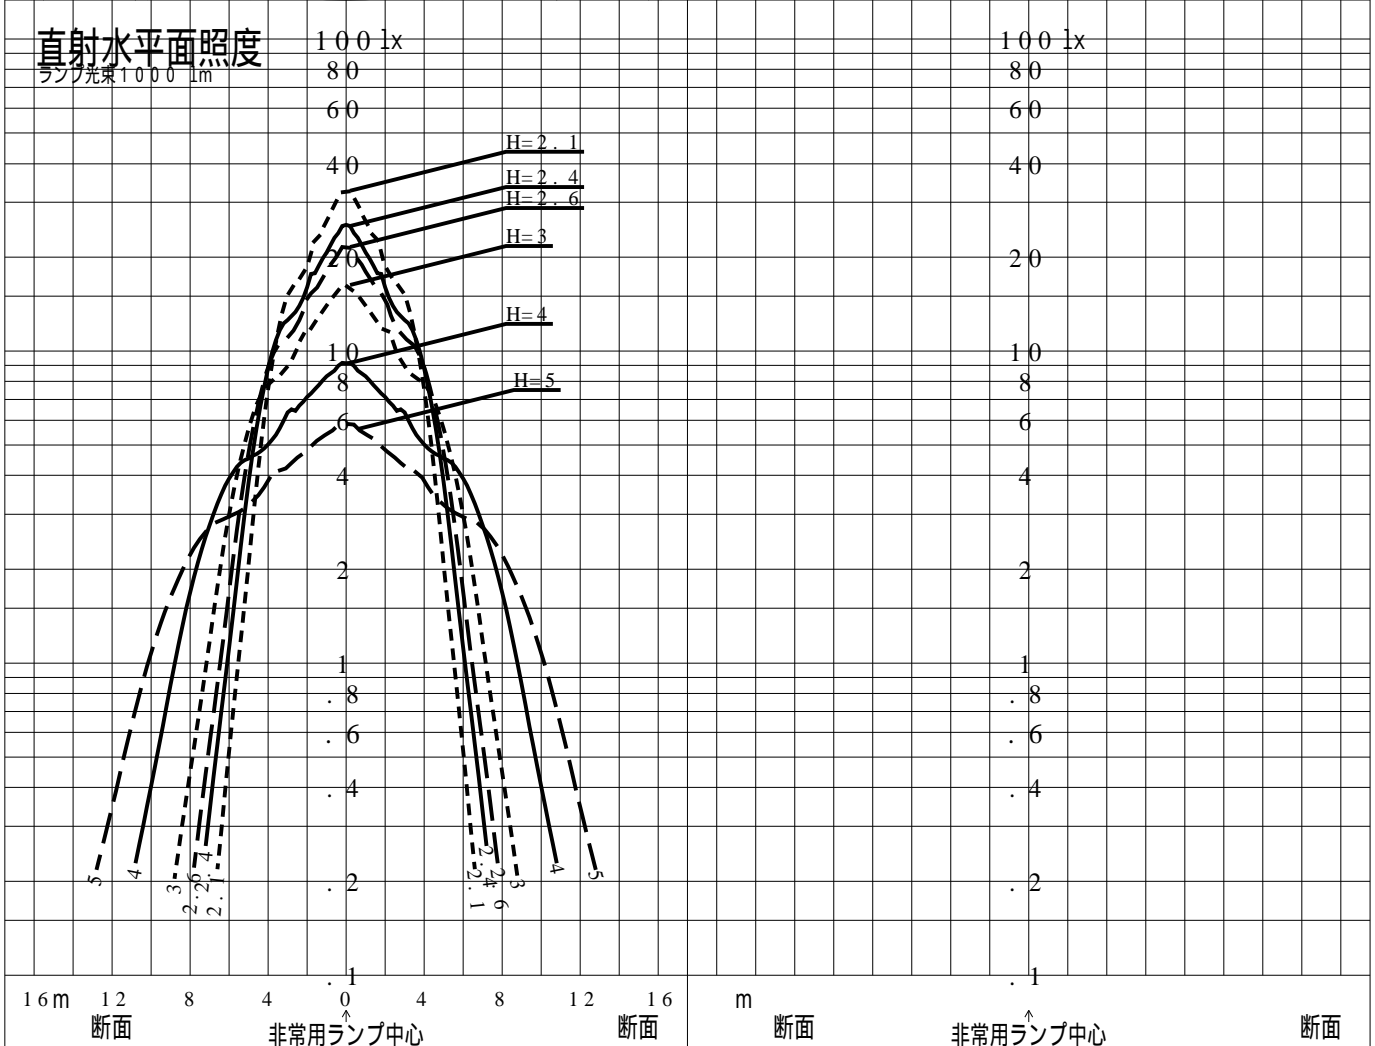

非常用照明器具特性

品番	NNFB91005J		
名称			
光源	LED5000/97/370		
管理番号	K0143780(7)DR1		
光束	370lm x 1.00		
保守率	0.92		
適用品番	設計照度Eを得るための読取照度		
	E=2.0	E=1.0	E=0.5
NNFB91005J	5.9	2.9	1.5
備考	非常点灯時の照度(30分後)		

品番	NNFB91005J				
名称					
光源	LED5000/97/370				
管理番号	K0143780(7)DR 1				
光束	370.0 1m * 1.00			備考	非常点灯時の照度 (30分後)
保守率	0.92				

非常灯配置表

器具取付高さ (m)	2.1	2.2	2.3	2.4	2.5	2.6	2.7	2.8	2.9	3.0	3.1	3.2	3.3	3.4	3.5	3.6	
単体配置	A1	4.2	4.4	4.5	4.6	4.7	4.7	4.8	4.9	4.9	4.9	4.9	4.9	4.8	4.6	4.1	
直線配置	A2	9.3	9.6	10.0	10.2	10.6	10.8	11.1	11.3	11.6	11.9	12.1	12.4	12.6	12.8	12.9	13.1
四角配置	A4	7.4	7.7	7.9	8.2	8.4	8.7	8.9	9.1	9.4	9.6	9.8	10.1	10.3	10.5	10.7	10.9
壁からの距離 (最大)	A0	3.0	3.1	3.1	3.3	3.3	3.4	3.4	3.5	3.6	3.6	3.7	3.7	3.8	3.8	3.8	3.8

器具取付高さ (m)	3.7	3.8	3.9	4.0	4.1	4.2	4.3	4.4	4.5	5.0						
単体配置	A1	3.8	3.6	3.4	3.3	3.2	2.8	2.5	2.3	2.0	----					
直線配置	A2	13.2	13.2	12.9	12.9	12.8	12.7	12.6	12.5	12.6	11.3					
四角配置	A4	11.1	11.3	11.5	11.7	11.8	12.0	12.2	12.3	12.4	11.3					
壁からの距離 (最大)	A0	3.6	3.3	2.9	2.7	2.4	2.1	1.9	1.6	1.5	1.0					

器具取付高さ (m)																
単体配置																
直線配置																
四角配置																
壁からの距離 (最大)																