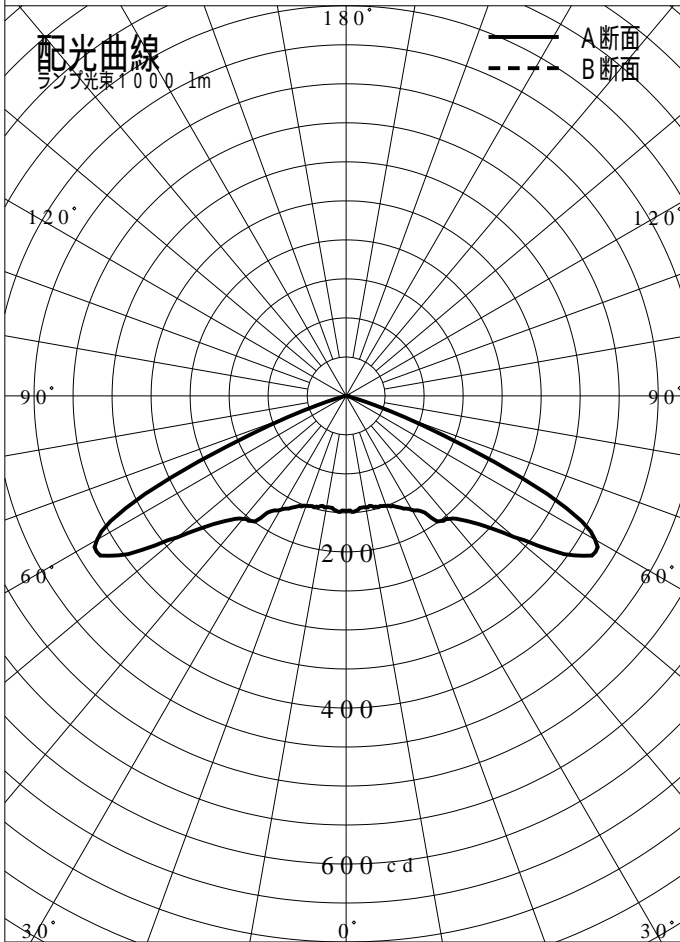

非常用照明器具特性

品番	NNFB91005J		
名称			
光源	LED5000/97/370		
管理番号	K0143780(7)DR1		
光束	370lm x 1.00		
保守率	0.92		
適用品番	設計照度Eを得るための読取照度		
	E=2.0	E=1.0	E=0.5
NNFB91005J	5.9	2.9	1.5
備考	非常点灯時の照度(30分後)		

品番	NNFB91005J				
名称					
光源	LED5000/97/370				
管理番号	K0143780(7)DR 1				
光束	370.0 1m * 1.00			備考	非常点灯時の照度 (30分後)
保守率	0.92				

非常灯配置表

器具取付高さ (m)	2.1	2.2	2.3	2.4	2.5	2.6	2.7	2.8	2.9	3.0	3.1	3.2	3.3	3.4	3.5	3.6	
単体配置	A1	4.2	4.4	4.5	4.6	4.7	4.7	4.8	4.9	4.9	4.9	4.9	4.9	4.8	4.6	4.1	
直線配置	A2	9.3	9.6	10.0	10.2	10.6	10.8	11.1	11.3	11.6	11.9	12.1	12.4	12.6	12.8	12.9	13.1
四角配置	A4	7.4	7.7	7.9	8.2	8.4	8.7	8.9	9.1	9.4	9.6	9.8	10.1	10.3	10.5	10.7	10.9
壁からの距離 (最大)	A0	3.0	3.1	3.1	3.3	3.3	3.4	3.4	3.5	3.6	3.6	3.7	3.7	3.8	3.8	3.8	3.8