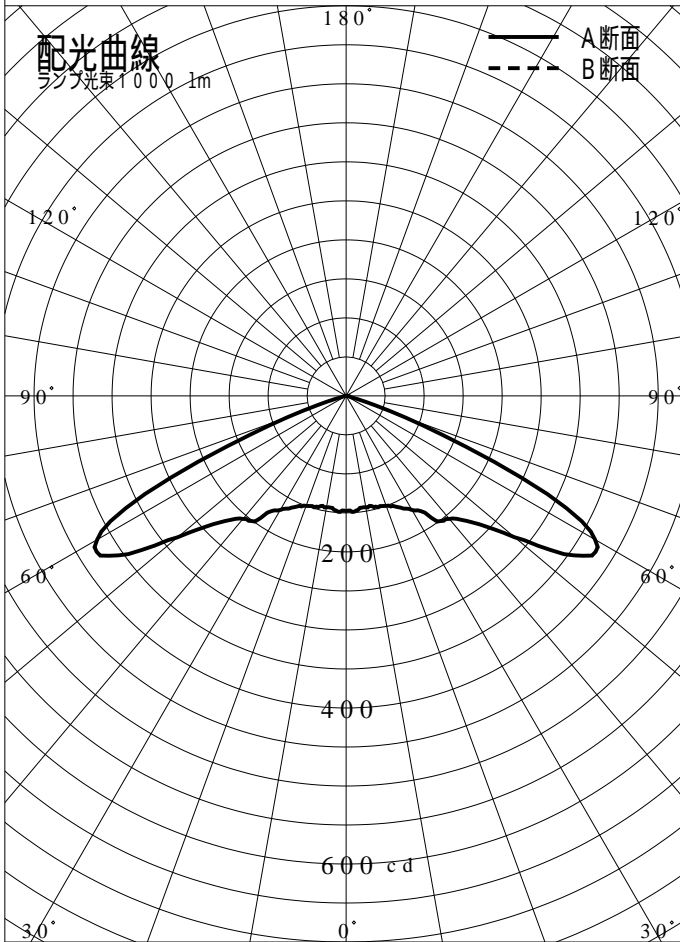

非常用照明器具特性

品番	NNFB91415J		
名称			
光源	LED5000/97/370		
管理番号	K0143780(7)DR1		
光束	370lm x 1.00		
保守率	0.92		
適用品番	設計照度Eを得るための読取照度		
	E=2.0	E=1.0	E=0.5
NNFB91415J	5.9	2.9	1.5
備考	非常点灯時の照度(30分後)		

品番	NNFB91415J				
名称					
光源	LED5000/97/370				
管理番号	K0143780(7)DR 1				
光束	370.0 1m * 1.00			備考	非常点灯時の照度 (30分後)
保守率	0.92				

非常灯配置表

器具取付高さ (m)	2.1	2.2	2.3	2.4	2.5	2.6	2.7	2.8	2.9	3.0	3.1	3.2	3.3	3.4	3.5	3.6	
単体配置	A1	4.2	4.4	4.5	4.6	4.7	4.7	4.8	4.9	4.9	4.9	4.9	4.9	4.8	4.6	4.1	
直線配置	A2	9.3	9.6	10.0	10.2	10.6	10.8	11.1	11.3	11.6	11.9	12.1	12.4	12.6	12.8	12.9	13.1
四角配置	A4	7.4	7.7	7.9	8.2	8.4	8.7	8.9	9.1	9.4	9.6	9.8	10.1	10.3	10.5	10.7	10.9
壁からの距離 (最大)	A0	3.0	3.1	3.1	3.3	3.3	3.4	3.4	3.5	3.6	3.6	3.7	3.7	3.8	3.8	3.8	3.8