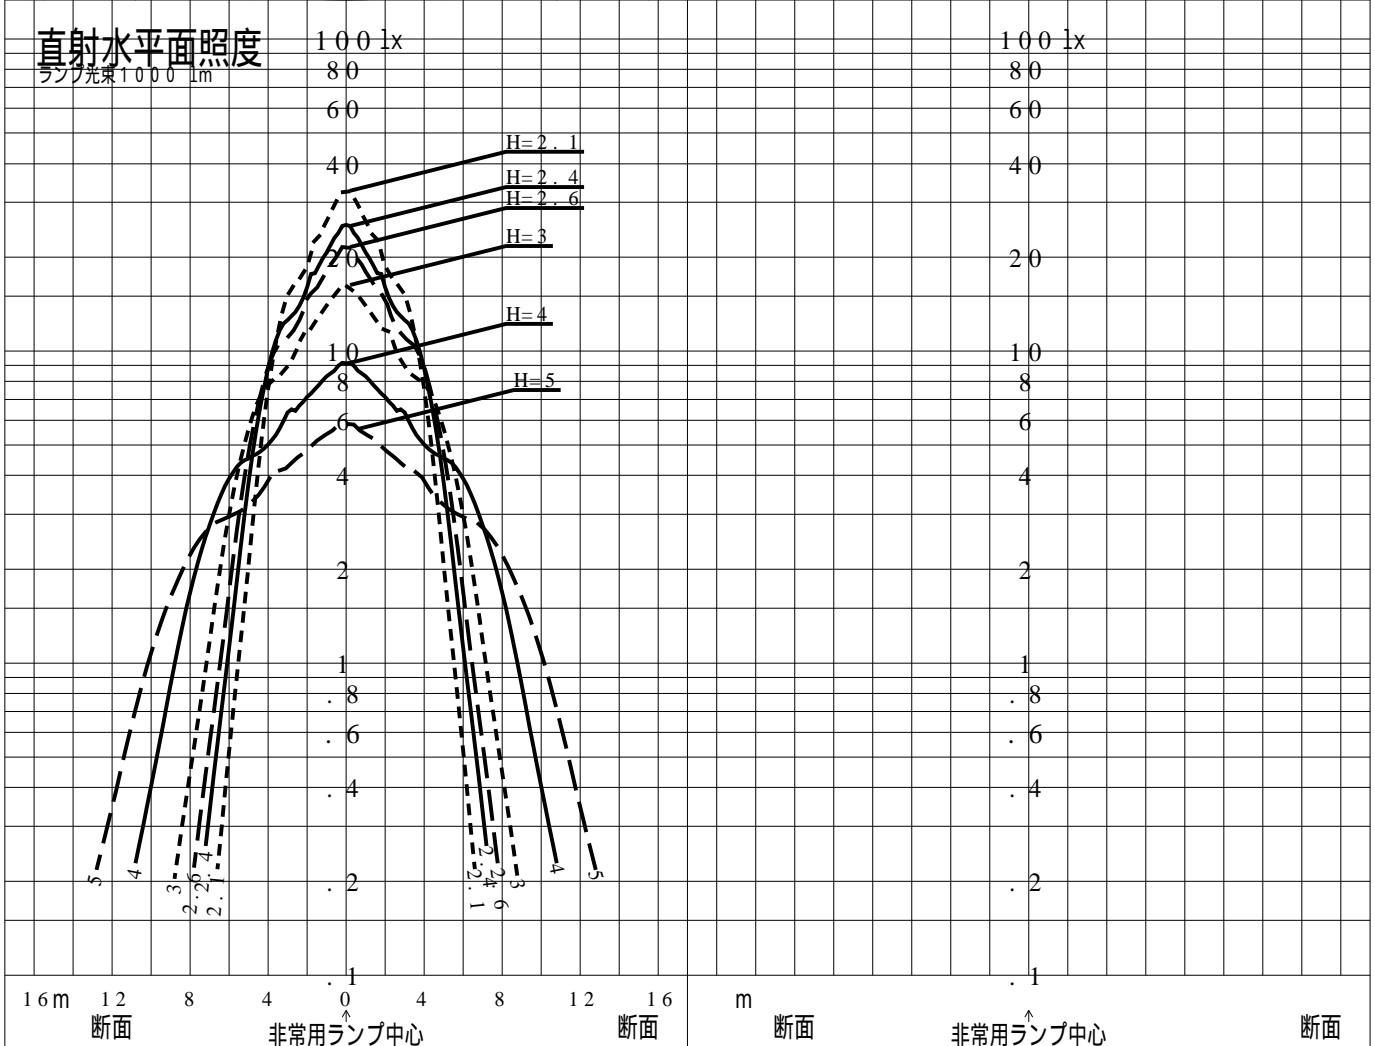

非常用照明器具特性

品番	NNFB91415J		
名称			
光源	LED5000/97/370		
管理番号	K0143780(7)DR1		
光束	370lm x 1.00		
保守率	0.92		
適用品番	設計照度Eを得るための読取照度		
	E=2.0	E=1.0	E=0.5
NNFB91415J	5.9	2.9	1.5
備考	非常点灯時の照度(30分後)		

品番	NNFB91415J				
名称					
光源	LED5000/97/370				
管理番号	K0143780(7)DR 1				
光束	370.0 1m * 1.00			備考	非常点灯時の照度 (30分後)
保守率	0.92				

非常灯配置表

器具取付高さ (m)	2.1	2.2	2.3	2.4	2.5	2.6	2.7	2.8	2.9	3.0	3.1	3.2	3.3	3.4	3.5	3.6	
単体配置	A1	4.2	4.4	4.5	4.6	4.7	4.7	4.8	4.9	4.9	4.9	4.9	4.9	4.8	4.6	4.1	
直線配置	A2	9.3	9.6	10.0	10.2	10.6	10.8	11.1	11.3	11.6	11.9	12.1	12.4	12.6	12.8	12.9	13.1
四角配置	A4	7.4	7.7	7.9	8.2	8.4	8.7	8.9	9.1	9.4	9.6	9.8	10.1	10.3	10.5	10.7	10.9
壁からの距離 (最大)	A0	3.0	3.1	3.1	3.3	3.3	3.4	3.4	3.5	3.6	3.6	3.7	3.7	3.8	3.8	3.8	3.8

器具取付高さ (m)	3.7	3.8	3.9	4.0	4.1	4.2	4.3	4.4	4.5	5.0						
単体配置	A1	3.8	3.6	3.4	3.3	3.2	2.8	2.5	2.3	2.0	---					
直線配置	A2	13.2	13.2	12.9	12.9	12.8	12.7	12.6	12.5	12.6	11.3					
四角配置	A4	11.1	11.3	11.5	11.7	11.8	12.0	12.2	12.3	12.4	11.3					
壁からの距離 (最大)	A0	3.6	3.3	2.9	2.7	2.4	2.1	1.9	1.6	1.5	1.0					

器具取付高さ (m)																
単体配置																
直線配置																
四角配置																
壁からの距離 (最大)																