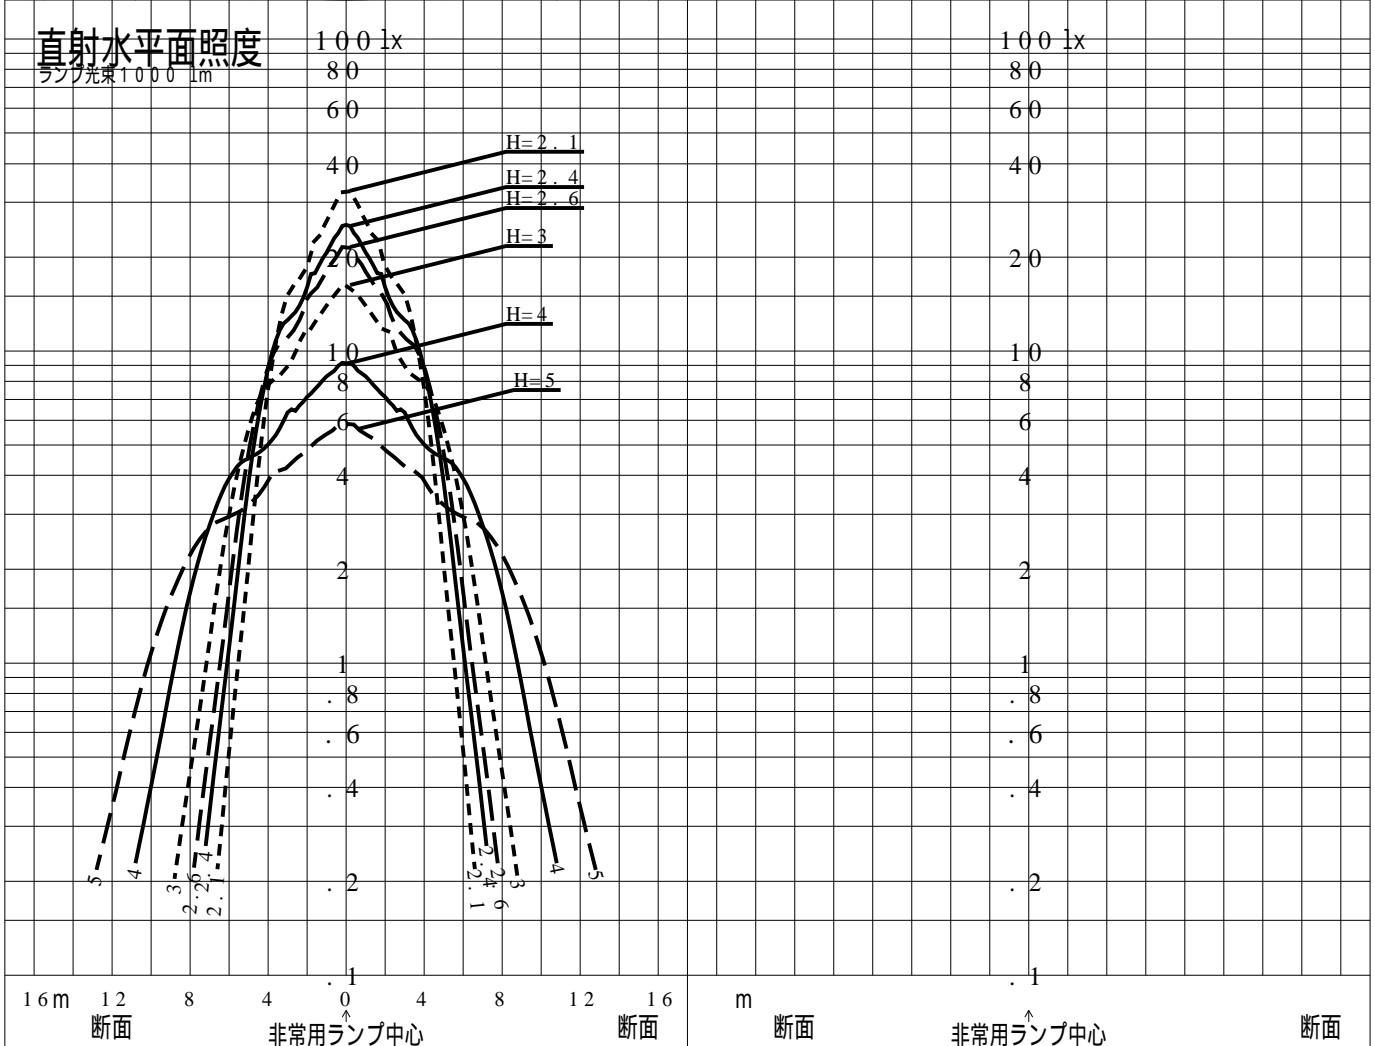

# 非常用照明器具特性

品番	NNFB91615J		
名称			
光源	LED5000/97/370		
管理番号	K0143780(7)DR1		
光束	370lm x 1.00		
保守率	0.92		
適用品番	設計照度Eを得るための読取照度		
	E=2.0	E=1.0	E=0.5
NNFB91615J	5.9	2.9	1.5
備考	非常点灯時の照度(30分後)		

品番	NNFB91615J				
名称					
光源	LED5000/97/370				
管理番号	K0143780(7)DR 1				
光束	370.0 1m * 1.00			備考	非常点灯時の照度 (30分後)
保守率	0.92				

非常灯配置表

器具取付高さ (m)	2.1	2.2	2.3	2.4	2.5	2.6	2.7	2.8	2.9	3.0	3.1	3.2	3.3	3.4	3.5	3.6	
単体配置	A1	4.2	4.4	4.5	4.6	4.7	4.7	4.8	4.9	4.9	4.9	4.9	4.9	4.9	4.8	4.6	4.1
直線配置	A2	9.3	9.6	10.0	10.2	10.6	10.8	11.1	11.3	11.6	11.9	12.1	12.4	12.6	12.8	12.9	13.1
四角配置	A4	7.4	7.7	7.9	8.2	8.4	8.7	8.9	9.1	9.4	9.6	9.8	10.1	10.3	10.5	10.7	10.9
壁からの距離 (最大)	A0	3.0	3.1	3.1	3.3	3.3	3.4	3.4	3.5	3.6	3.6	3.7	3.7	3.8	3.8	3.8	3.8

器具取付高さ (m)	3.7	3.8	3.9	4.0	4.1	4.2	4.3	4.4	4.5	5.0						
単体配置	A1	3.8	3.6	3.4	3.3	3.2	2.8	2.5	2.3	2.0	----					
直線配置	A2	13.2	13.2	12.9	12.9	12.8	12.7	12.6	12.5	12.6	11.3					
四角配置	A4	11.1	11.3	11.5	11.7	11.8	12.0	12.2	12.3	12.4	11.3					
壁からの距離 (最大)	A0	3.6	3.3	2.9	2.7	2.4	2.1	1.9	1.6	1.5	1.0					

器具取付高さ (m)																
単体配置																
直線配置																
四角配置																
壁からの距離 (最大)																