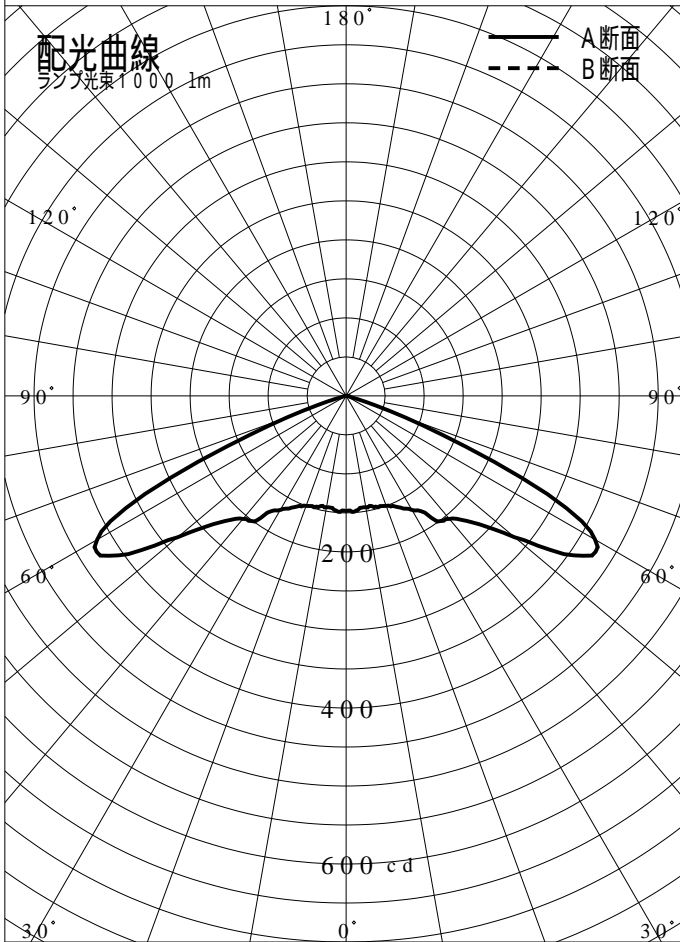

# 非常用照明器具特性

品番	NNFB91615J		
名称			
光源	LED5000/97/370		
管理番号	K0143780(7)DR1		
光束	370lm x 1.00		
保守率	0.92		
適用品番	設計照度Eを得るための読取照度		
	E=2.0	E=1.0	E=0.5
NNFB91615J	5.9	2.9	1.5
備考	非常点灯時の照度(30分後)		

品番	NNFB91615J				
名称					
光源	LED5000/97/370				
管理番号	K0143780(7)DR 1				
光束	370.0 1m * 1.00			備考	非常点灯時の照度 (30分後)
保守率	0.92				

非常灯配置表

器具取付高さ (m)	2.1	2.2	2.3	2.4	2.5	2.6	2.7	2.8	2.9	3.0	3.1	3.2	3.3	3.4	3.5	3.6	
単体配置	A1	4.2	4.4	4.5	4.6	4.7	4.7	4.8	4.9	4.9	4.9	4.9	4.9	4.9	4.8	4.6	4.1
直線配置	A2	9.3	9.6	10.0	10.2	10.6	10.8	11.1	11.3	11.6	11.9	12.1	12.4	12.6	12.8	12.9	13.1
四角配置	A4	7.4	7.7	7.9	8.2	8.4	8.7	8.9	9.1	9.4	9.6	9.8	10.1	10.3	10.5	10.7	10.9
壁からの距離 (最大)	A0	3.0	3.1	3.1	3.3	3.3	3.4	3.4	3.5	3.6	3.6	3.7	3.7	3.8	3.8	3.8	3.8