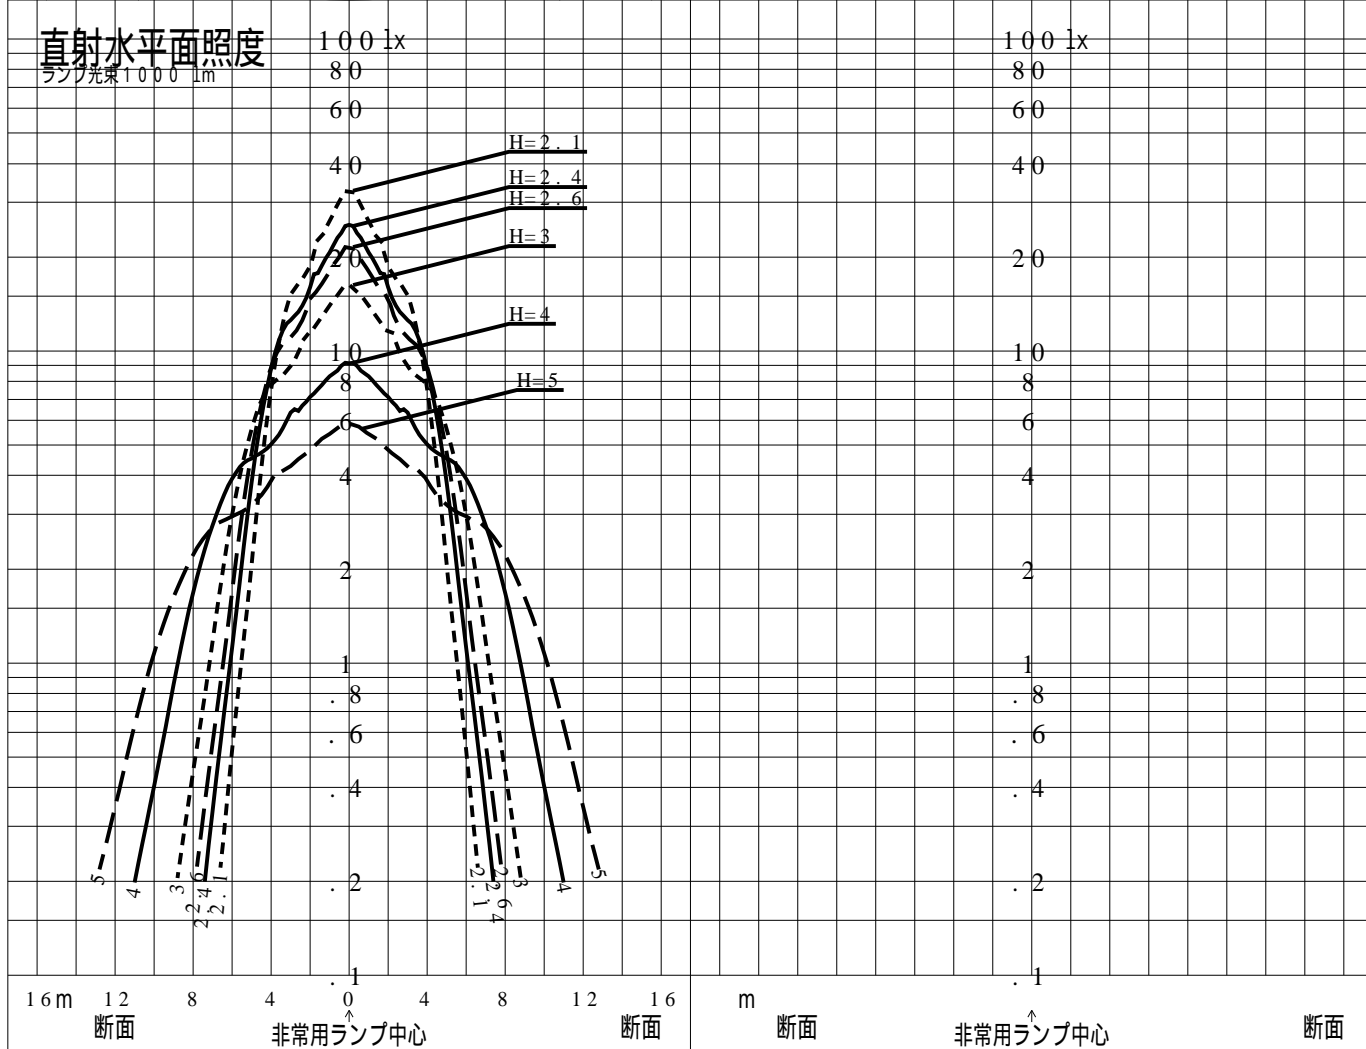

非常用照明器具特性

品番	NNFB91685J		
名称			
光源	LED5000/97/370		
管理番号	K0143781(1)DR1		
光束	370lm x 1.00		
保守率	0.92		
適用品番	設計照度Eを得るための読取照度		
	E=2.0	E=1.0	E=0.5
NNFB91685J	5.9	2.9	1.5
備考	非常点灯時の照度(60分後)		

品番	NNFB91685J				
名称					
光源	LED5000/97/370				
管理番号	K0143781(1) DR 1				
光束	370.0 1m * 1.00			備考	非常点灯時の照度 (60分後)
保守率	0.92				

非常灯配置表

器具取付高さ (m)		2.1	2.2	2.3	2.4	2.5	2.6	2.7	2.8	2.9	3.0	3.1	3.2	3.3	3.4	3.5	3.6
単体配置	A1	4.2	4.4	4.5	4.6	4.7	4.7	4.8	4.8	4.9	4.9	4.9	4.9	4.9	4.8	4.6	4.1
直線配置	A2	9.3	9.6	10.0	10.2	10.6	10.8	11.1	11.3	11.6	11.9	12.1	12.4	12.6	12.8	12.9	13.1
四角配置	A4	7.4	7.7	7.9	8.2	8.4	8.7	8.9	9.1	9.4	9.6	9.8	10.1	10.3	10.5	10.7	10.9
壁からの距離 (最大)	A0	3.0	3.1	3.1	3.3	3.3	3.4	3.4	3.5	3.6	3.6	3.7	3.7	3.7	3.8	3.8	3.8

器具取付高さ (m)		3.7	3.8	3.9	4.0	4.1	4.2	4.3	4.4	4.5	5.0						
単体配置	A1	3.8	3.6	3.4	3.3	3.2	2.8	2.5	2.3	2.0	----						
直線配置	A2	13.2	13.2	13.0	12.9	12.7	12.7	12.6	12.5	12.6	11.3						
四角配置	A4	11.1	11.3	11.5	11.7	11.8	12.0	12.2	12.3	12.4	11.3						
壁からの距離 (最大)	A0	3.7	3.3	2.9	2.7	2.4	2.2	1.9	1.6	1.5	1.0						

器具取付高さ (m)																	
単体配置																	
直線配置																	
四角配置																	
壁からの距離 (最大)																	