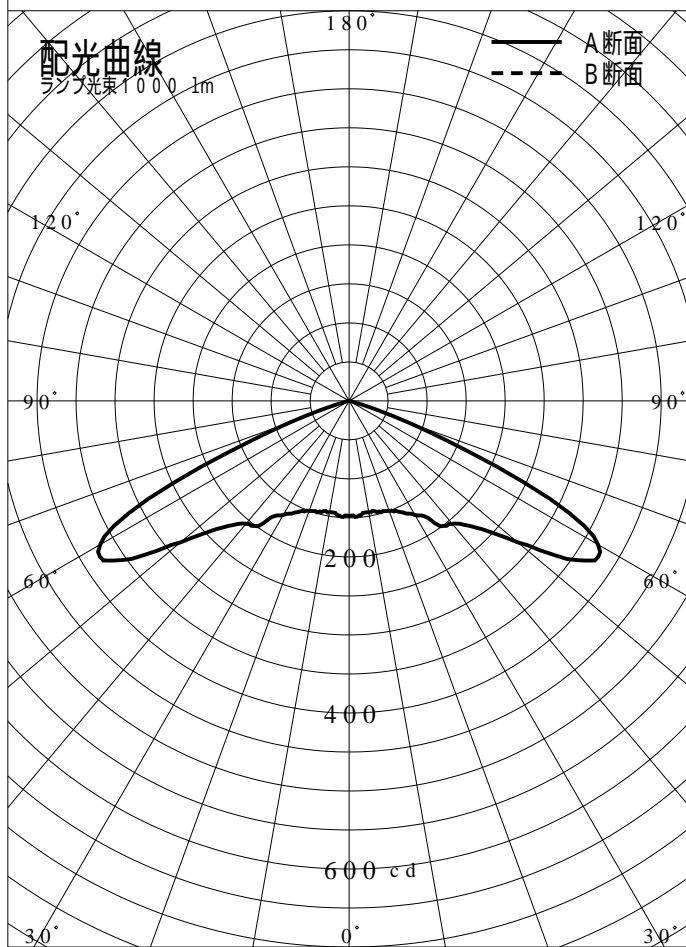

非常用照明器具特性

品番	NNFB91685J		
名称			
光源	LED5000/97/370		
管理番号	K0143781(1)DR1		
光束	370lm x 1.00		
保守率	0.92		
適用品番	設計照度Eを得るための読取照度		
	E=2.0	E=1.0	E=0.5
NNFB91685J	5.9	2.9	1.5
備考	非常点灯時の照度(60分後)		

品番	NNFB91685J				
名称					
光源	LED5000/97/370				
管理番号	K0143781(1) DR 1				
光束	370.0 1m * 1.00			備考	非常点灯時の照度 (60分後)
保守率	0.92				

非常灯配置表

器具取付高さ (m)		2.1	2.2	2.3	2.4	2.5	2.6	2.7	2.8	2.9	3.0	3.1	3.2	3.3	3.4	3.5	3.6
単体配置	A1	4.2	4.4	4.5	4.6	4.7	4.7	4.8	4.8	4.9	4.9	4.9	4.9	4.9	4.8	4.6	4.1
直線配置	A2	9.3	9.6	10.0	10.2	10.6	10.8	11.1	11.3	11.6	11.9	12.1	12.4	12.6	12.8	12.9	13.1
四角配置	A4	7.4	7.7	7.9	8.2	8.4	8.7	8.9	9.1	9.4	9.6	9.8	10.1	10.3	10.5	10.7	10.9
壁からの距離 (最大)	A0	3.0	3.1	3.1	3.3	3.3	3.4	3.4	3.5	3.6	3.6	3.7	3.7	3.7	3.8	3.8	3.8