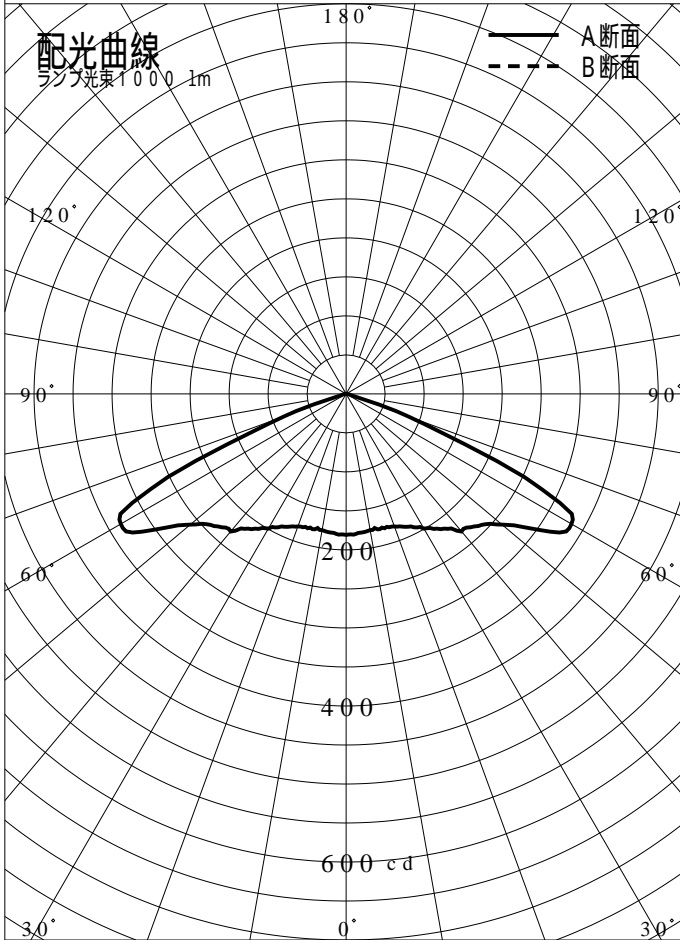

# 非常用照明器具特性

品番	NNFB91815J		
名称			
光源	LED5000/97/380		
管理番号	K0148597(5)DY1		
光束	380lm x 1.00		
保守率	0.92		
適用品番	設計照度Eを得るための読取照度		
	E=2.0	E=1.0	E=0.5
NNFB91815J	5.7	2.9	1.4

備考 非常点灯時の照度(30分後)

品番	NNFB91815J			備考	非常点灯時の照度 (30分後)
名称					
光源	LED5000/97/380				
管理番号	K0148597(5)DY 1				
光束	380.0 1m * 1.00				
保守率	0.92				

非常灯配置表

器具取付高さ (m)		2.1	2.2	2.3	2.4	2.5	2.6	2.7	2.8	2.9	3.0	3.1	3.2	3.3	3.4	3.5	3.6
単体配置	A1	4.2	4.4	4.5	4.5	4.6	4.6	4.7	4.7	4.7	4.7	4.6	4.5	4.3	4.2	4.1	4.0
直線配置	A2	9.4	9.7	10.0	10.3	10.6	10.9	11.2	11.4	11.6	11.9	12.1	12.3	12.5	12.6	12.8	12.8
四角配置	A4	7.5	7.7	8.0	8.2	8.5	8.7	8.9	9.2	9.4	9.7	9.9	10.1	10.3	10.6	10.8	11.0
壁からの距離 (最大)	A0	3.0	3.1	3.2	3.3	3.4	3.5	3.5	3.5	3.5	3.6	3.7	3.6	3.6	3.6	3.5	3.3