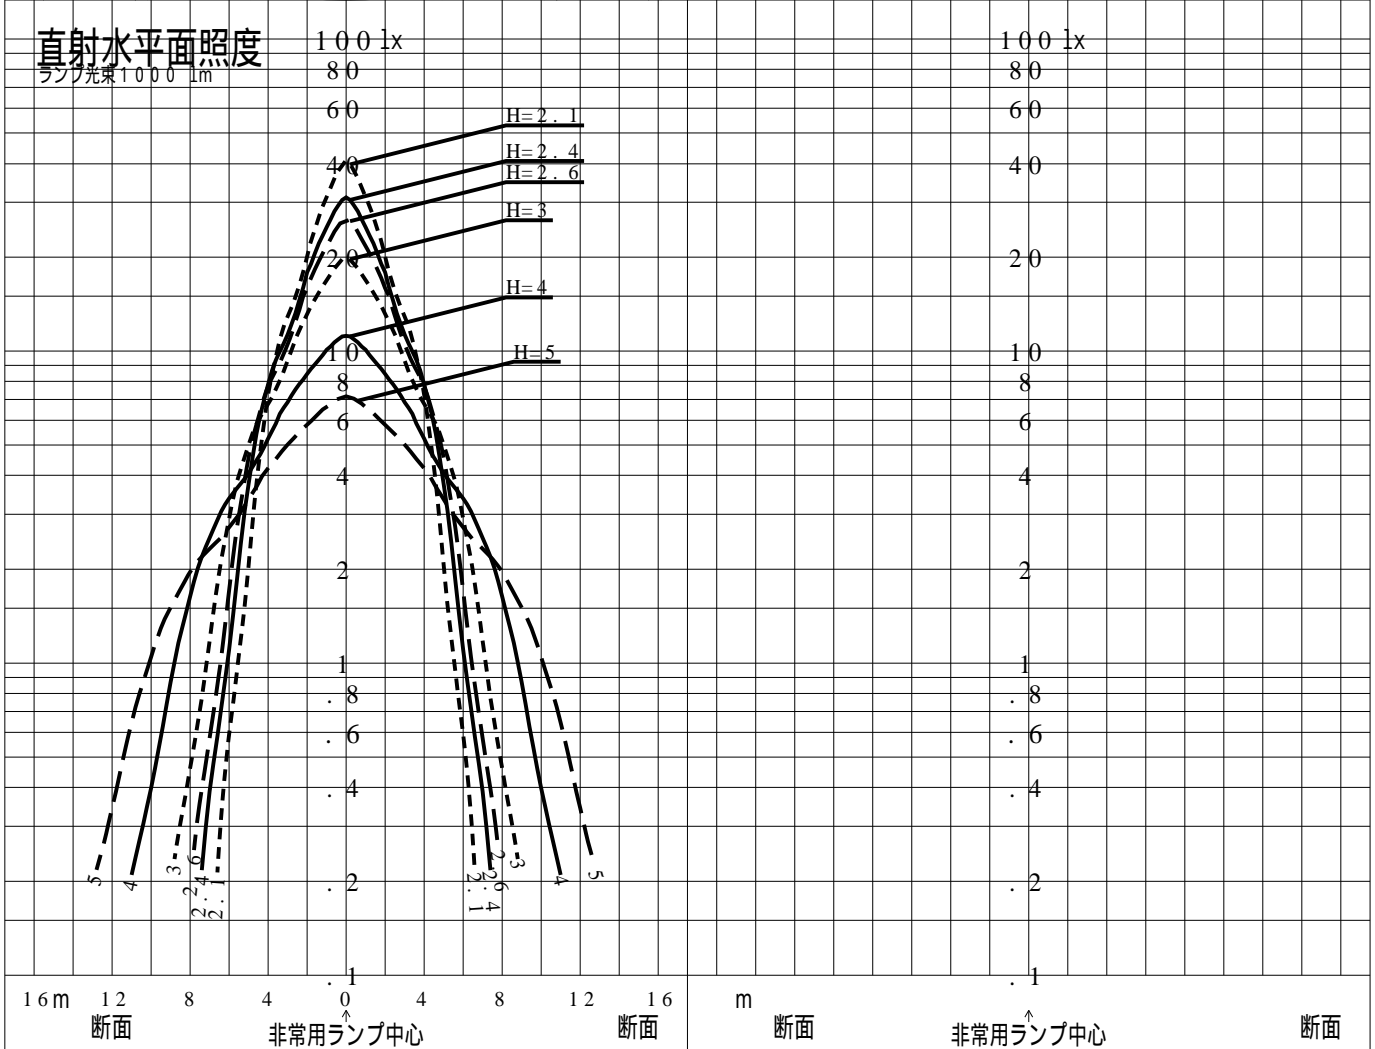

# 非常用照明器具特性

品番	NNFB91815J		
名称			
光源	LED5000/97/380		
管理番号	K0148597(5)DY1		
光束	380lm x 1.00		
保守率	0.92		
適用品番	設計照度Eを得るための読取照度		
	E=2.0	E=1.0	E=0.5
NNFB91815J	5.7	2.9	1.4

備考 非常点灯時の照度(30分後)

品番	NNFB91815J			備考	非常点灯時の照度 (30分後)
名称					
光源	LED5000/97/380				
管理番号	K0148597(5)DY 1				
光束	380.0 1m * 1.00				
保守率	0.92				

非常灯配置表

器具取付高さ (m)		2.1	2.2	2.3	2.4	2.5	2.6	2.7	2.8	2.9	3.0	3.1	3.2	3.3	3.4	3.5	3.6
単体配置	A1	4.2	4.4	4.5	4.5	4.6	4.6	4.7	4.7	4.7	4.7	4.6	4.5	4.3	4.2	4.1	4.0
直線配置	A2	9.4	9.7	10.0	10.3	10.6	10.9	11.2	11.4	11.6	11.9	12.1	12.3	12.5	12.6	12.8	12.8
四角配置	A4	7.5	7.7	8.0	8.2	8.5	8.7	8.9	9.2	9.4	9.7	9.9	10.1	10.3	10.6	10.8	11.0
壁からの距離 (最大)	A0	3.0	3.1	3.2	3.3	3.4	3.5	3.5	3.5	3.5	3.6	3.7	3.6	3.6	3.6	3.5	3.3

器具取付高さ (m)		3.7	3.8	3.9	4.0	4.1	4.2	4.3	4.4	4.5	5.0	5.5					
単体配置	A1	3.9	3.9	3.8	3.7	3.6	3.6	3.5	3.3	3.2	2.2	----					
直線配置	A2	12.8	12.9	12.8	12.8	12.9	12.8	12.8	12.7	12.6	11.3	10.6					
四角配置	A4	11.1	11.3	11.5	11.7	11.8	12.0	12.2	12.3	12.4	11.3	10.6					
壁からの距離 (最大)	A0	3.2	3.1	2.9	2.8	2.6	2.5	2.2	2.0	1.6	1.0	1.0					

器具取付高さ (m)																	
単体配置																	
直線配置																	
四角配置																	
壁からの距離 (最大)																	