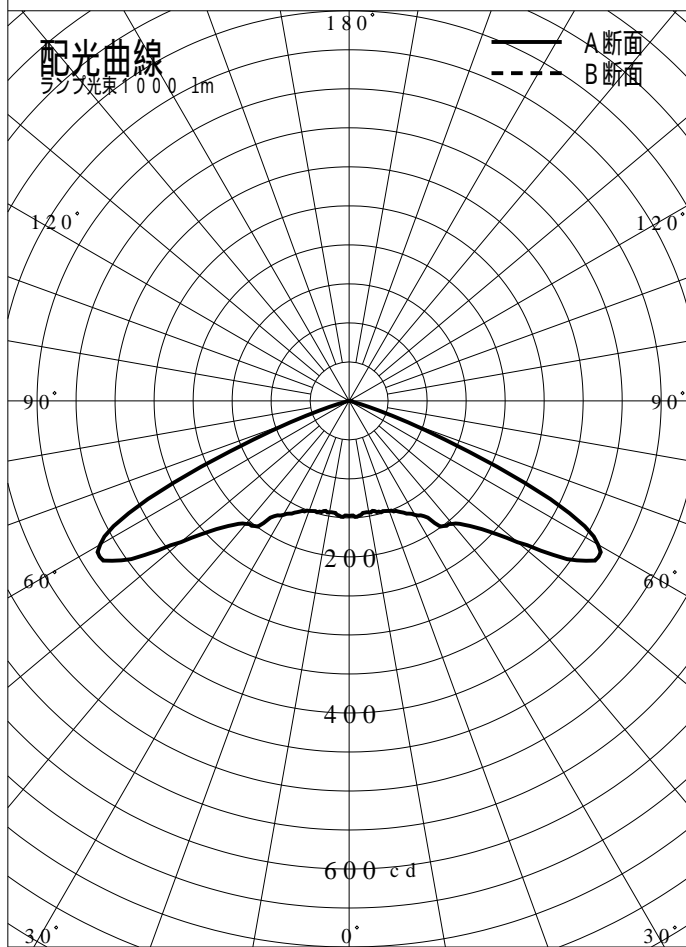

非常用照明器具特性

品番	NNFB91445		
名称			
光源	LED5000/97/370		
管理番号	K0143780(1)DR1		
光束	370lm x 1.00		
保守率	0.92		
適用品番	設計照度Eを得るための読取照度		
	E=2.0	E=1.0	E=0.5
NNFB91445	5.9	2.9	1.5
備考	非常点灯時の照度(30分後)		

品番	NNFB91445				
名称					
光源	LED5000/97/370				
管理番号	K0143780(10)DR 1				
光束	370.0 1m * 1.00			備考	非常点灯時の照度 (30分後)
保守率	0.92				

非常灯配置表

器具取付高さ (m)		2.1	2.2	2.3	2.4	2.5	2.6	2.7	2.8	2.9	3.0	3.1	3.2	3.3	3.4	3.5	3.6
単体配置	A1	4.2	4.4	4.5	4.6	4.7	4.7	4.8	4.9	4.9	4.9	4.9	4.9	4.9	4.8	4.6	4.1
直線配置	A2	9.3	9.6	10.0	10.2	10.6	10.8	11.1	11.3	11.6	11.9	12.1	12.4	12.6	12.8	12.9	13.1
四角配置	A4	7.4	7.7	7.9	8.2	8.4	8.7	8.9	9.1	9.4	9.6	9.8	10.1	10.3	10.5	10.7	10.9
壁からの距離 (最大)	A0	3.0	3.1	3.1	3.3	3.3	3.4	3.4	3.5	3.6	3.6	3.7	3.7	3.8	3.8	3.8	3.8