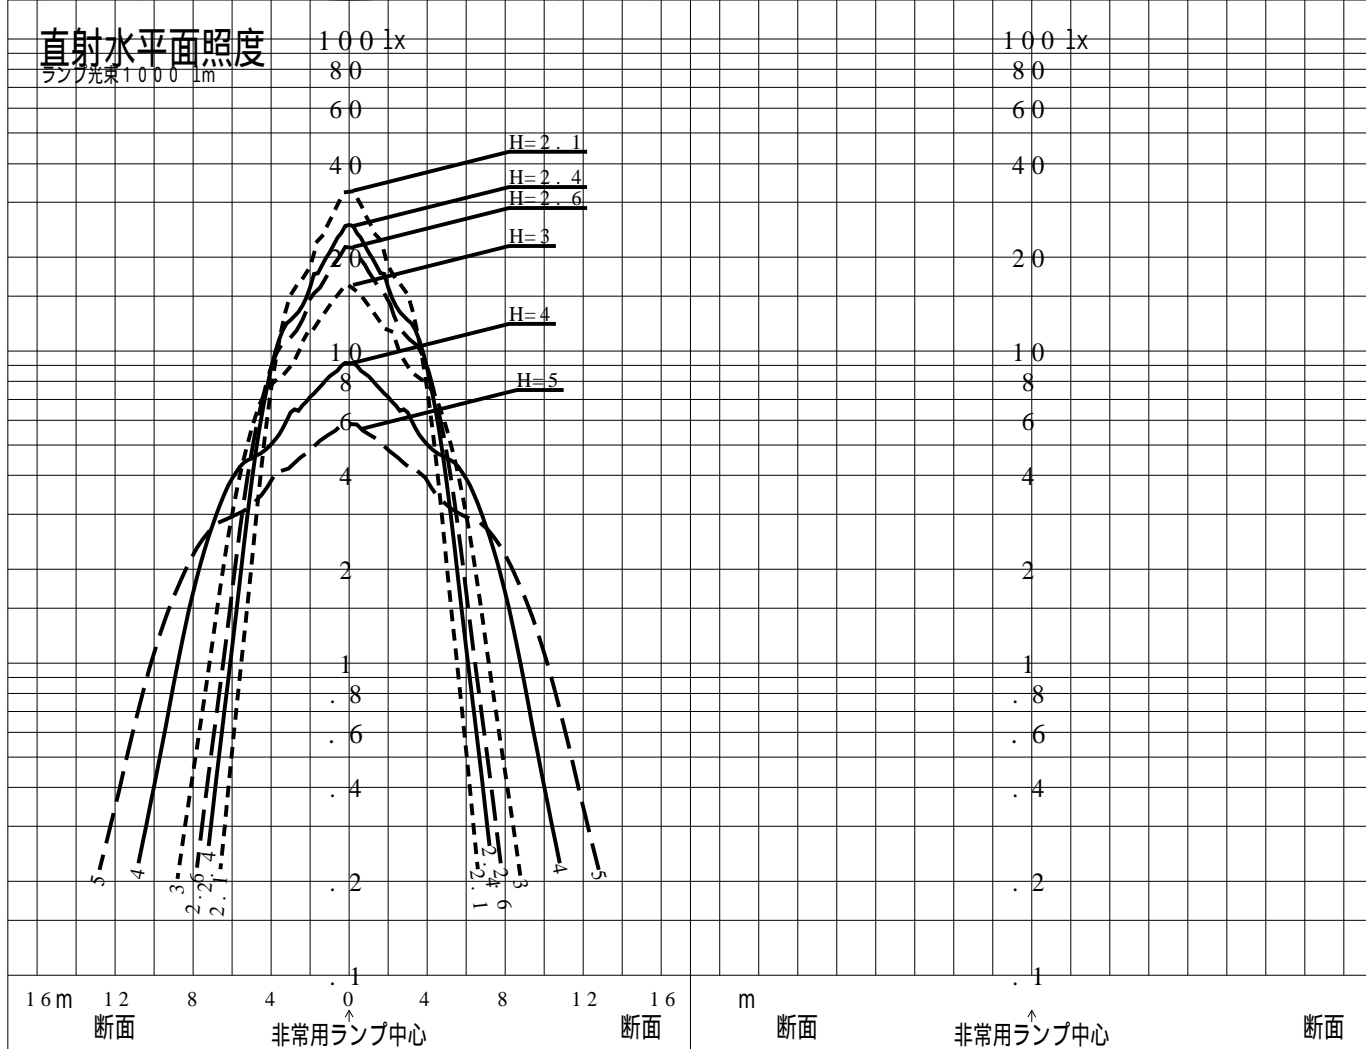

非常用照明器具特性

品番	NNFB91445		
名称			
光源	LED5000/97/370		
管理番号	K0143780(1)DR1		
光束	370lm x 1.00		
保守率	0.92		
適用品番	設計照度Eを得るための読取照度		
	E=2.0	E=1.0	E=0.5
NNFB91445	5.9	2.9	1.5
備考	非常点灯時の照度(30分後)		

品番	NNFB91445				
名称					
光源	LED5000/97/370				
管理番号	K0143780(10)DR 1				
光束	370.0 1m * 1.00			備考	非常点灯時の照度 (30分後)
保守率	0.92				

非常灯配置表

器具取付高さ (m)		2.1	2.2	2.3	2.4	2.5	2.6	2.7	2.8	2.9	3.0	3.1	3.2	3.3	3.4	3.5	3.6
単体配置	A1	4.2	4.4	4.5	4.6	4.7	4.7	4.8	4.9	4.9	4.9	4.9	4.9	4.9	4.8	4.6	4.1
直線配置	A2	9.3	9.6	10.0	10.2	10.6	10.8	11.1	11.3	11.6	11.9	12.1	12.4	12.6	12.8	12.9	13.1
四角配置	A4	7.4	7.7	7.9	8.2	8.4	8.7	8.9	9.1	9.4	9.6	9.8	10.1	10.3	10.5	10.7	10.9
壁からの距離 (最大)	A0	3.0	3.1	3.1	3.3	3.3	3.4	3.4	3.5	3.6	3.6	3.7	3.7	3.8	3.8	3.8	3.8

器具取付高さ (m)		3.7	3.8	3.9	4.0	4.1	4.2	4.3	4.4	4.5	5.0						
単体配置	A1	3.8	3.6	3.4	3.3	3.2	2.8	2.5	2.3	2.0	----						
直線配置	A2	13.2	13.2	12.9	12.9	12.8	12.7	12.6	12.5	12.6	11.3						
四角配置	A4	11.1	11.3	11.5	11.7	11.8	12.0	12.2	12.3	12.4	11.3						
壁からの距離 (最大)	A0	3.6	3.3	2.9	2.7	2.4	2.1	1.9	1.6	1.5	1.0						

器具取付高さ (m)																	
単体配置																	
直線配置																	
四角配置																	
壁からの距離 (最大)																	