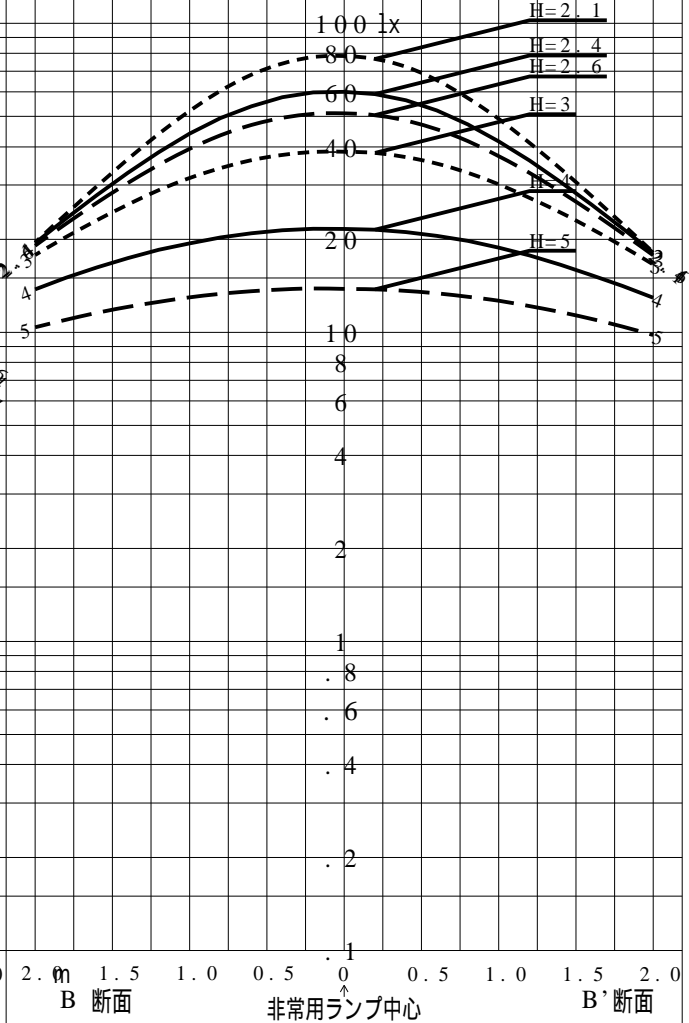

非常用照明器具特性

品番	FA01520J		
名称			
光源	LED6500/78/13.7		
管理番号	K0176889(1)DR1		
光束	141m x 1.00		
保守率	0.70		
適用品番	設計照度Eを得るための読取照度		
	E = 2.0	E = 1.0	E = 0.5
FA01520J	208.6	104.3	52.1
備考	非常点灯時の照度 (30分後)		

品番	FA01520J		
名称			
光源	LED6500/78/13.7		
管理番号	K0176889(1)DR 1		
光束	13.7 l m * 1.00	備考	非常点灯時の照度 (30分後)
保守率	0.70		

非常灯配置表

器具取付高さ (m)																			
単体配置																			
直線配置																			
四角配置																			
壁からの距離 (最大)																			

器具取付高さ (m)																			
単体配置																			
直線配置																			
四角配置																			
壁からの距離 (最大)																			

器具取付高さ (m)																			
単体配置																			
直線配置																			
四角配置																			
壁からの距離 (最大)																			