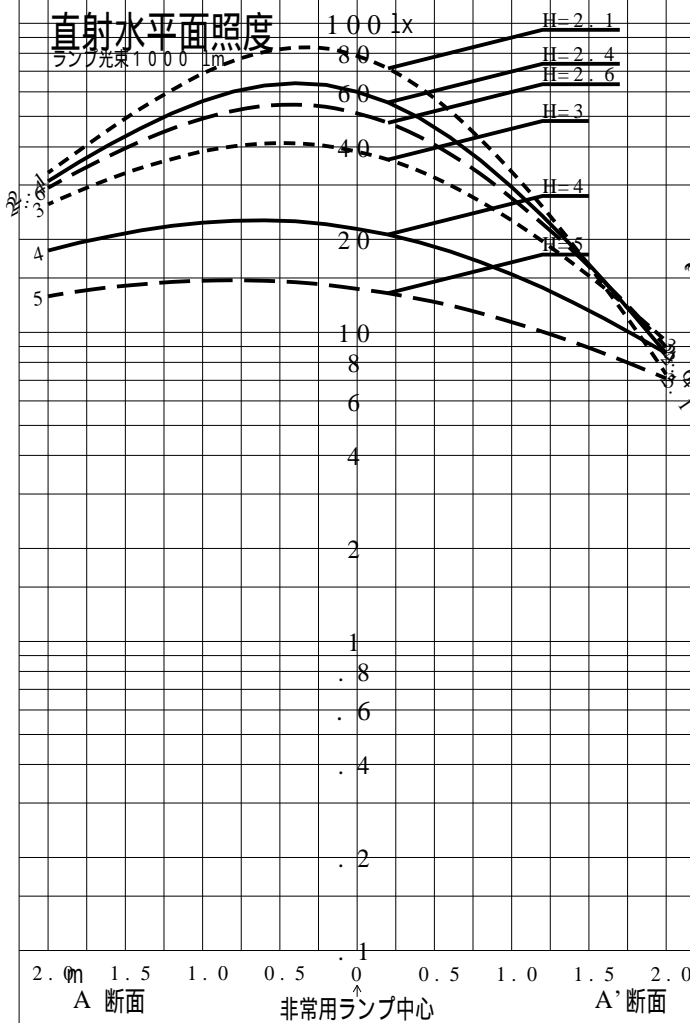

非常用照明器具特性

品番	FA01520J		
名称			
光源	LED6500/78/13.7		
管理番号	K0176889(1)DR1		
光束	141m x 1.00		
保守率	0.70		
適用品番	設計照度Eを得るための読取照度		
	E = 2.0	E = 1.0	E = 0.5
FA01520J	208.6	104.3	52.1
備考	非常点灯時の照度 (30分後)		

品番	FA01520J		
名称			
光源	LED6500/78/13.7		
管理番号	K0176889(1)DR 1		
光束	13.7 l m * 1.00	備考	非常点灯時の照度 (30分後)
保守率	0.70		

非常灯配置表

器具取付高さ (m)																			
単体配置																			
直線配置																			
四角配置																			
壁からの距離 (最大)																			

器具取付高さ (m)																			
単体配置																			
直線配置																			
四角配置																			
壁からの距離 (最大)																			

器具取付高さ (m)																			
単体配置																			
直線配置																			
四角配置																			
壁からの距離 (最大)																			