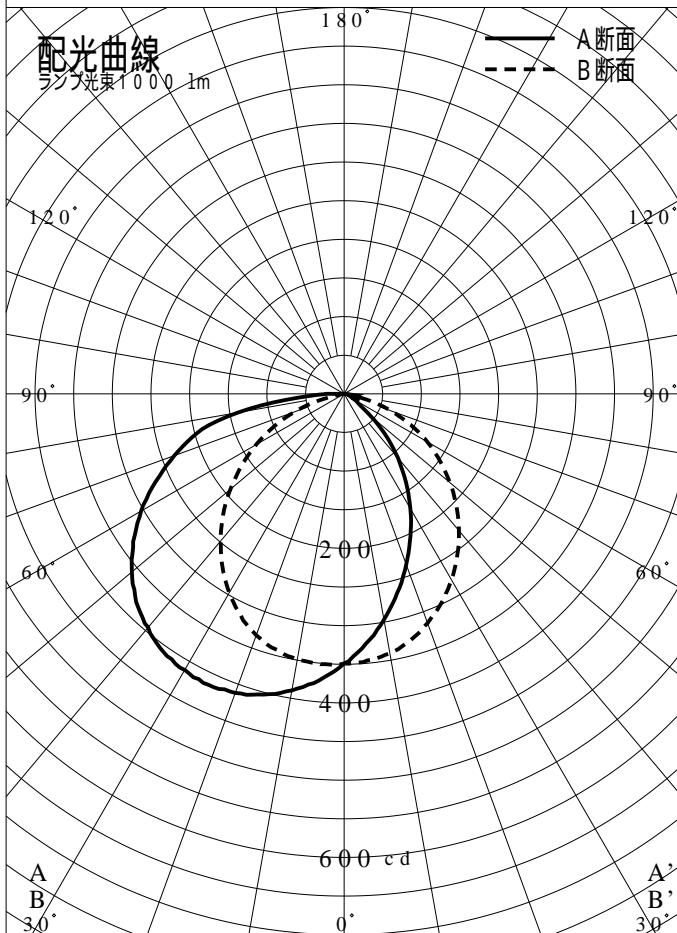

非常用照明器具特性

品番	FA01520J		
名称			
光源	LED6500/78/13.7		
管理番号	K0176889(1)DR1		
光束	141m x 1.00		
保守率	0.70		
適用品番	設計照度Eを得るための読取照度		
	E = 2.0	E = 1.0	E = 0.5
FA01520J	208.6	104.3	52.1
備考	非常点灯時の照度 (30分後)		

品番	FA01520J		
名称			
光源	LED6500/78/13.7		
管理番号	K0176889(1)DR 1		
光束	13.7 l m * 1.00	備考	非常点灯時の照度 (30分後)
保守率	0.70		

非常灯配置表

器具取付高さ (m)																			
単体配置																			
直線配置																			
四角配置																			
壁からの距離 (最大)																			

器具取付高さ (m)																			
単体配置																			
直線配置																			
四角配置																			
壁からの距離 (最大)																			