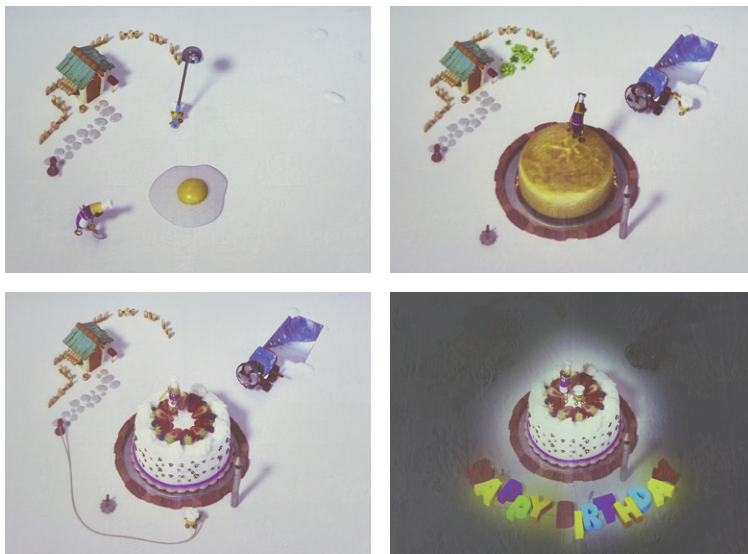

### テーブルマッピングによる映像演出で お客様の心に残る記念日を提供。

柳ヶ瀬ブルースで有名な岐阜市柳ヶ瀬にある「ホテル グランヴェール岐山」様。洗練された空間とお料理、そして上質なおもてなしで人気のホテルです。160名まで対応可能なパーティールームなど、充実した施設を備え、結婚式や各種会合、宴会の利用だけでなく、講演会やトークショー、街コンなどのイベントも定期的に行われます。地元のアメニティ施設とのタイアップ企画もいろいろと実施され、地域の活性化にも注力されています。

今回、ホテル内にある4つのレストランのひとつ「スカイレストラン ポン・ルパ」の特別個室に、当社スペースプレーヤーが納入されました。お誕生日会のお客様に、シェフ自慢のイタリア料理と合わせてサプライズ演出を提供されています。

ホテル グランヴェール岐山

■テーブルマッピングのコンテンツ

二人の小人がお誕生日ケーキを作る様子をコミカルなアニメ動画と楽しいBGMで演出。最後にHAPPY BIRTHDAYの文字が躍るストーリー性のあるコンテンツが好評です。

Space Player

NTN91000W ○オープン価格

- 仕様／
- 光源：レーザーダイオード
  - 光出力：1000 lm
  - 入力電圧：AC100V 50Hz／60Hz(100V配線ダクト用)
  - 消費電力：125W
  - 寿命：20000時間(初期の50%の明るさになるまで)
  - 【灯具】プラスチック(ホワイトつや消し仕上)
  - ワイヤレスリモコン付
  - 推奨映像解像度：1,280×800