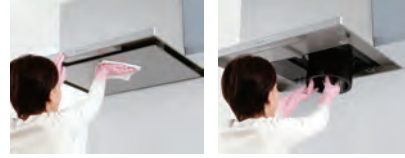

LED照明の採用で省エネ。

ミニ電球からLED照明化で消費電力約87%削減(40W→5W)

特長3.掃除性

凹凸のないフード形状で掃除性向上。

フラットで拭きやすい整流板 羽根はワンタッチ着脱(HTC4、HGC4タイプ)

充電パワーカッター135 **発売中**

1台で両方使える!
デュアル
Dual
14.4V/18V
金工/木工
両用

18Vセット
EZ45A2LS2G-H (グレー)(金工刃付)
希望小売価格
92,200円(税抜)