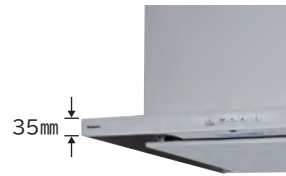

スマートスクエアフード **2014年7月発売予定**

75cm幅 タクトスイッチ
FY-7HGC4-S
希望小売価格
124,900円(税抜)

写真は本体と幕板(別売品)を組み合わせたものです。

商品の詳しい情報は [パナソニック レンジフード](#) [検索](#)

デザイン性と機能性を追求し、さらにスッキリ、使いやすく。

特長1.デザイン性

フード部高さ35mmの薄型スタイリッシュデザイン。

特長2.省エネ