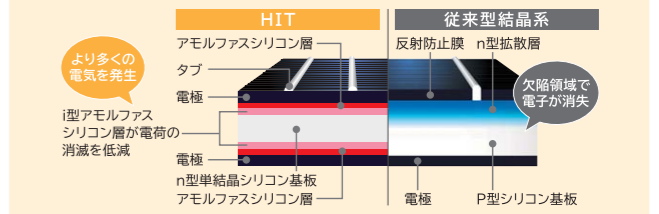

さらなる高変換効率・高出力化を実現したHIT α シリーズ。

- 面積 (m²)・システム容量あたりトップクラスの発電量。
- ハーフタイプモデルを標準サイズと組み合わせて複雑な屋根形状にも設置可能。
- モジュール出力20年保証。
- 業界トップクラスの電力変換効率96%を実現したパワーコンディショナ同時発売。

品名	244α	250α (受注生産品)	ハーフタイプ N120α
品番	VBHN244SJ33	VBHN250SJ31	VBHN120SJ33
公称最大出力	244W	250W	120W
モジュール変換効率 (希望小売価格 (税別・工事費別))	19.0%	19.5%	18.1%
希望小売価格 (税別・工事費別)	135,000円	163,000円	66,500円

商品の詳しい情報は [パナソニック 太陽光](#) **検索**

■電荷ロスを抑えるハイブリッド構造

LED電球 T形タイプ、HfプレミアL 蛍光灯 **発売中**

E26口金に断熱材施工器具対応のT形タイプ新登場。

- E26口金で初の断熱材施工器具対応タイプ。
- コンパクトなT形。全方向に明るい (光の広がり約300度)。
- 電球色相当・昼光色相当ともに明るさ60形相当。

T形タイプ 8.4W
・LDT8L-G/Z60/S/W A (電球色)
・LDT8D-G/Z60/S/W A (昼光色)
オープン価格

商品の詳しい情報は [パナソニック LED電球](#) **検索**

長寿命 約30,000時間のHfプレミアL 蛍光灯。

- 長寿命約30,000時間。
  (当社HfプレミアL 32形との比較で約2.5倍長もち)
- 約30,000時間経過時でも約80%の明るさを維持。

・FHF32EL-HL (電球色) ・FHF32ED-HL (クール色)
・FHF32EN-HL (ナチュラル色) 希望小売価格各 2,200円 (税抜)

商品の詳しい情報は [パナソニック 蛍光灯](#) **検索**