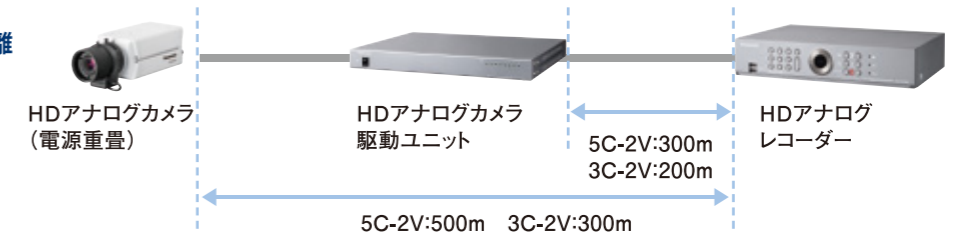

接続機器間の伝送距離

今までの同軸ケーブルを活用した リニューアル構成例

- HDアナログカメラ WV-AP11×2
- HDアナログカメラ WV-AW31L×2
- HDアナログカメラ WV-AF21L×2
- HDアナログカメラ WV-AV41L×2