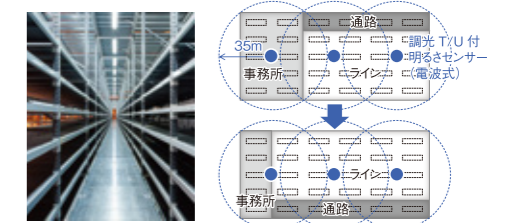

スケジュール機能の活用例

オフィス | 昼休みや定時以降、深夜などの時間帯に合わせたシーン設定による調光・消灯が可能です。

飲食店 | 朝食・ランチ・ディナータイムなどの時間帯に合わせたシーン設定による調光により、お店の雰囲気づくりや魅力ある空間演出が可能。

パターン設定・スマート設定の活用例

工場・倉庫 | 生産ラインやパレット(荷物量)などの稼働状況に応じて点灯パターンをかたんに変更することが可能。また、レイアウト変更による配線変更工事は、無線によるスマート設定により一切不要。高天井照明や大空間でも簡単に設定できます。