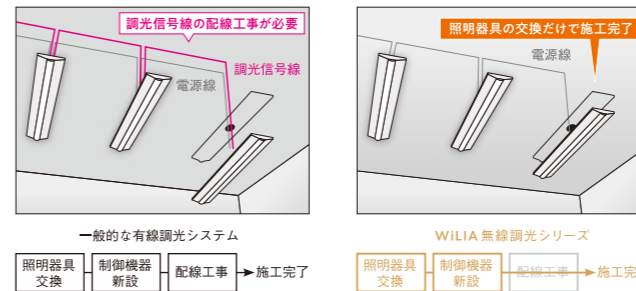

無線調光シリーズ「WiLIA (ウィリア)」

[おすすめポイント]

施設の種類や用途に合わせて2タイプ

かんたん導入

レイアウトフリー

かんたん操作・設定

無線で調色も

●専用タブレットで個別制御する【マルチマネージャーExタイプ】と、新たにスマートフォン&スマート設定器で回路ごとに制御する【フル2線式リモコンタイプ】をご用意。

●無線で調光するので、既設照明のリニューアルでも調光信号線の工事が不要。照明器具の取り替えだけで施工完了。

●レイアウト変更に伴う照明器具のグルーピング変更も、専用タブレット(マルチマネージャーExタイプ)やスマートフォン設定(フル2線式リモコンタイプ)で簡単に。

●専用タブレット(マルチマネージャーExタイプ)やスマートフォン(フル2線式リモコンタイプ)を利用して、実際の環境を見ながら直感的に照明操作や設定が可能。

※フル2線式リモコンタイプは照明設定のみ

●2020年8月に無線で調光・調色できるダウンライト・ユニバーサルダウンライトが発売。今後、器具ラインアップ追加予定。

マルチEx マルチマネージャーEx タイプ

おすすめ用途

店舗・専門店 エントランス
パブリックスペース 執務エリア(単独運用)

フル2線 フル2線式リモコン タイプ

おすすめ用途

オフィス・執務エリア
工場 倉庫 学校

マルチEx		フル2線	
920MHz帯 WiLIA方式	周波数・方式	920MHz帯 WiLIA方式	
35m	通信距離	35m	
512回路(512台)※個別制御	回路数(照明器具台数)	28回路(1792台)	
32シーン/エリア	シーン設定数	72シーン/伝送ユニット	
16/日・16/週・年間	スケジュール設定数	30パターン×n・年間/年間プログラムタイムユニット	
8ゾーン	明るさセンサ制御	28ゾーン/伝送ユニット	
タブレット	設定方法	スマートフォン&スマート設定器	
エリア・ゾーン・個別器具ごとに可能	調光回路ごとの操作	調光回路をパターン設定して操作可能	

マルチマネージャーExタイプの主な特長

省施工・短工期 既設照明のリニューアルでも調光信号線の配線工事が不要。照明器具は取り替えだけで施工完了です。

省設計 照明器具のグルーピングは施工後に設定・変更が可能。事前の回路設計は必要ありません。