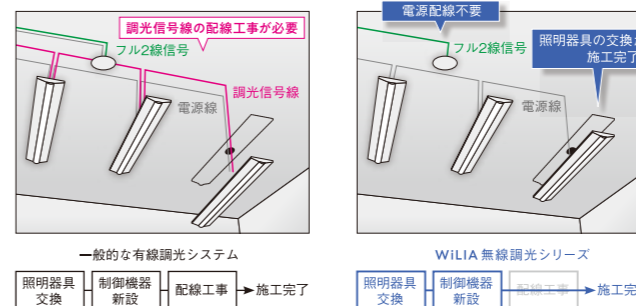

マルチマネージャーExタイプの主な特長

省施工・短工期 既設照明のリニューアルでも調光信号線の配線工事が不要。照明器具は取り替えだけで施工完了です。

省設計 照明器具のグルーピングは施工後に設定・変更が可能。事前の回路設計は必要ありません。

フル2線式リモコンタイプの主な特長

省施工・短工期 既設照明のリニューアルでも調光信号線の配線工事が不要。照明器具の取り替えだけで施工完了です。

省設計 照明器具のグルーピングは施工後に設定・変更が可能。事前の回路設計は必要ありません。