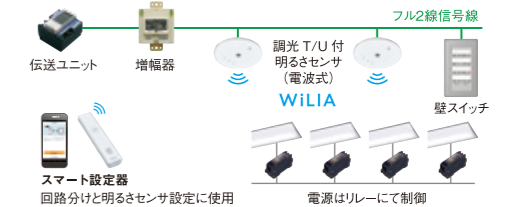

スケジュール機能の活用例

オフィス | 昼休みや定時以降、深夜などの時間帯に合わせたシーン設定による調光・消灯が可能です。

飲食店 | 朝食・ランチ・ディナータイムなどの時間帯に合わせたシーン設定による調光により、お店の雰囲気づくりや魅力ある空間演出が可能。

パターン設定・スマート設定の活用例

工場・倉庫 | 生産ラインやパレット(荷物量)などの稼働状況に応じて点灯パターンをかたんに変更することが可能。また、レイアウト変更による配線変更工事は、無線によるスマート設定により一切不要。高天井照明や大空間でも簡単に設定できます。

納入事例 | 株式会社UKデンタル様 熊本県熊本市

●歯科関係者向けのセミナー等に利用されている貸しホールにWiLIAを納入。
●社員の方にも操作がかんたんなユーザーインターフェースでご好評。様々なシーンを再現いただいている。

【納入商品】WiLIA マルチマネージャーExタイプ

商品情報はこちらから▶

HD-PLC

商品情報は
こちらから

HD-PLC対応
PLCアダプター

HD-PLC対応
PLCプラグ