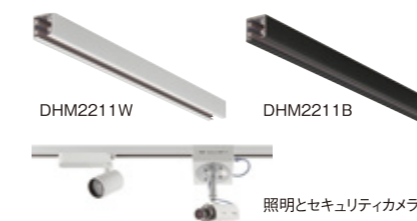

オフィス・店舗用配線ダクト OSライン

発売中

電源・照明だけでなく、情報の自由度も高める新しい配線ダクト。

- ▶1本で2回路(定格125V20A×2)供給可能。
- ▶[HD-PLC]対応PLCプラグ*を使用すれば、情報ラインとしても利用可能。
- ▶ホワイト色とブラック色の2色をラインアップ。

*2020年9月発売予定

商品の詳しい情報は