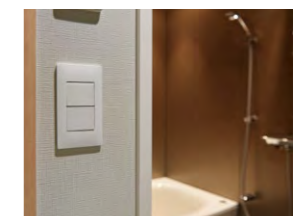

i-X INTEGRAL CAMELLIAレッド/葡萄(1室)  
壁面に葡萄(えび)色を採用した華やかな浴室空間

i-X INTEGRAL AERIALパープル/夕月夜(35室)  
明るくやさしい色合いと繊細な濃淡でやわらぎを表現

壁面に調和するデザインで上質な空間を演出するアドバンスシリーズ スイッチ

イベント時には開放される屋上のスカイラウンジ

i-X INTEGRALの  
詳細がご覧いただけます